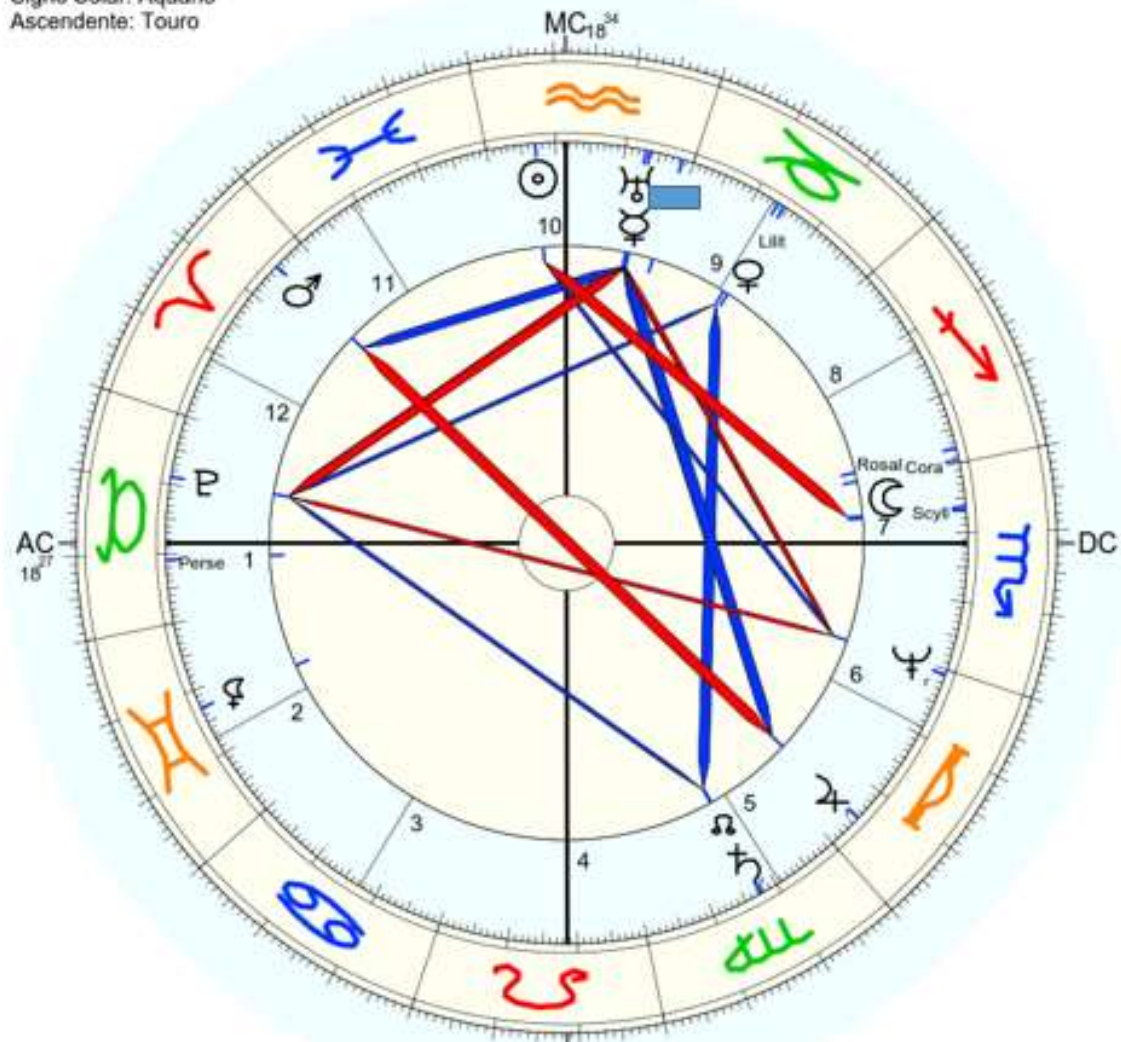

66 9 80 – 155 11 2

155 Scylla – Wikipédia, a enciclopédia livre

Scylla (**asteroide 155**) é um asteroide da cintura principal com um diâmetro de 39,9 quilômetros, a 1,9980809 UA. Possui uma excentricidade de 0,2757075 e um ...

Data

11 de fevereiro de 155

Sol mercúrio urano 80 – Lua “155”

22 6 6 1 – 23 23 = 81 9

<p>4 +3+2 =9 1 +5+1 =7 m i c k e y 4+1+3+2+5+1 =7 4 1 3 2 5 1 5 4 5 7 6 9 9 3 4 9 3 7 3 1 4</p>	<p>m a r i o 4+1+2+1+7 4 1 2 1 7 5 3 3 8 8 6 2 5 8 4</p>	<p>z e l d a 7+5+3+4+1 7 5 3 4 1 3 8 7 5 2 6 3 8 9 8</p>	<p>m e t r o i d 4+5+4+2+7+1+4 4 5 4 2 7 1 4 9 9 6 9 8 5 9 6 6 8 4 6 3 5 3 9 8 8 8 7 6</p>
--	--	--	--

4 4 8 6 – 22 – 4

<p>Marte - 4</p>	<p>9 + 9 = 18 = 9 Mickey – Mario – Zelda – Metroid 4 4 9 – 49 Deus – 4 Teth ♄ = 9 T E T H 4 5 4 5 4 5 4 5 9 9 9 9 9 9 22 – 4</p>
------------------	--

Nome: 155
 data: ter., 11 de fevereiro 155 greg.
 em Brasília (Distrito Federal), BRAS
 47w55'47, 15s46'47

Horas: 12:00 LMT
 Tempo Univ.: 15:11:43
 Tempo Sid.: 21:24:12

Título: ZAT 0.0-1 6-Jul-2024

Mapa de evento (Método: Astrodiens / Placidus)
 Signo Solar: Aquário
 Ascendente: Touro

☉ Sol	♑ 22° 56' 16"	Detr.
☾ Lua	♑ 23° 39' 42"	Queda
☿ Mercúrio	♑ 6° 22' 9"	
♀ Vênus	♑ 16° 31' 26"	
♂ Marte	♑ 4° 43' 51"	Dom.
♃ Júpiter	♑ 5° 10' 49"	
♄ Saturno	♑ 17° 25' 56"	
♅ Urano	♑ 6° 58' 24"	Dom.
♆ Neptuno	♑ 29° 17' 7"	
♇ Plutão	♑ 8° 57' 23"	Detr.
♁ Nodo médio	♑ 17° 36' 41"	
♁ Quiron	não disponível	
♁ Lilit	♑ 12° 47' 7"	
1181 Lilit	♑ 15° 32' 33"	
2340 Hathor	não disponível	
504 Cora	♑ 0° 29' 11"	
399 Persephone	♑ 20° 51' 28"	
155 Scylla	♑ 23° 14' 8"	
314 Rosalia	♑ 2° 11' 54"	
	♑ 1° 35' 8"	
HC	♑ 18° 27' 7"	2 ♑ 17° 33' 3"
HC	♑ 18° 34' 7"	11 ♑ 20° 38' 12"