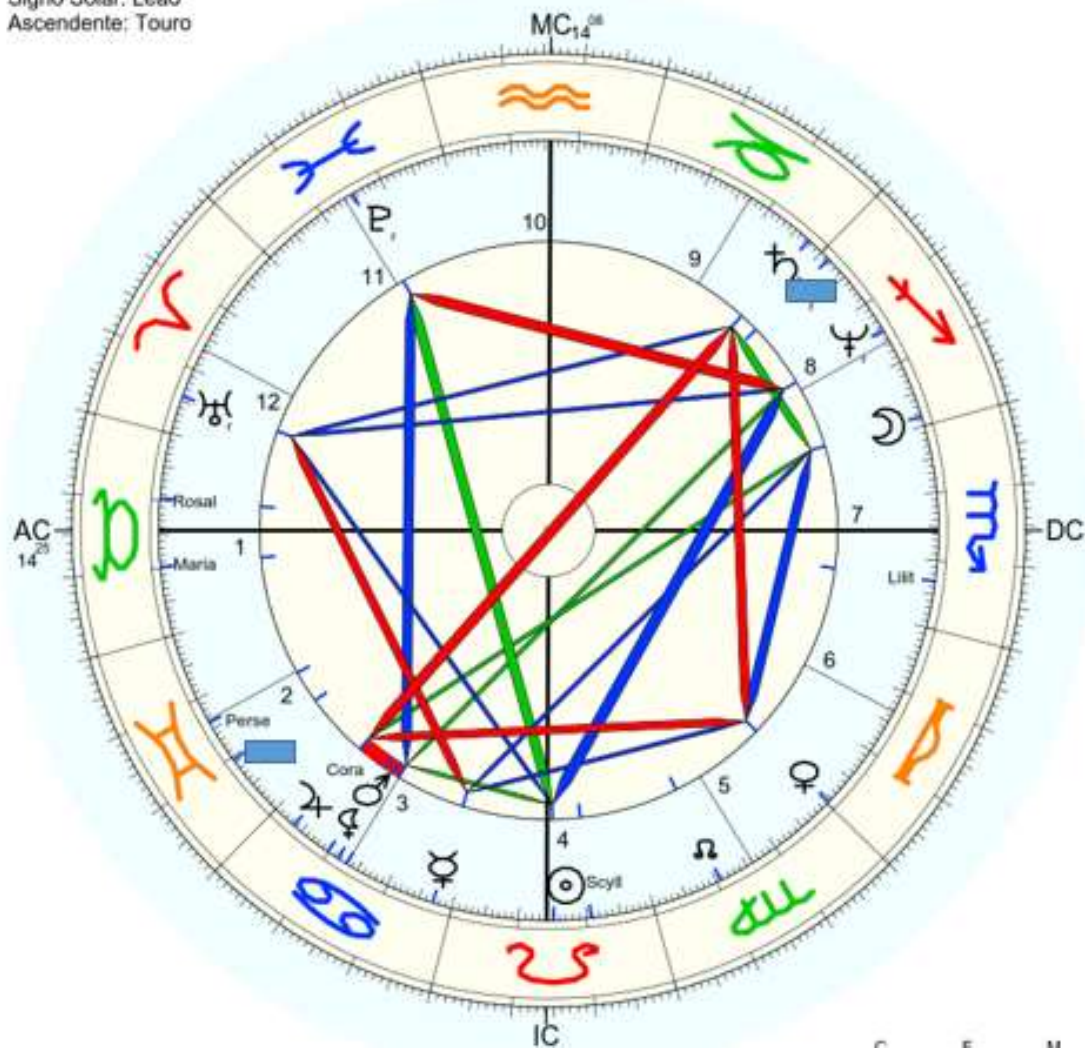

4 + 2 = 6

Aleph $\aleph = 1$

A L E P H
 1 3 5 8 5
 1 3 5 8 5
 4 8 4 4
 3 3 8
 6 2
 8
 15

Nome: 155
 data: sex., 8 de agosto 341 greg.
 em Brasília (Distrito Federal), BRAS
 47w55'47, 15s46'47

Horas: 23:59 LMT
 Tempo Univ.: 3:10:43^o agn
 Tempo Sid.: 21:06:36

Título: 2.AT 0.0-1 6-Jul-2024

Mapa de evento (Método: Astrodiens / Placidus)
 Signo Solar: Leão
 Ascendente: Touro

☉ Sol	♌ 15° 0' 34"	Dom.
☾ Lua	♉ 1° 27' 3"	
☿ Mercúrio	♊ 27° 0' 55"	
♀ Vênus	♌ 0° 25' 53"	Dom.
♂ Marte	♌ 13° 10' 16"	Quida
♃ Júpiter	♌ 3° 34' 11"	Exult.
♄ Saturno	♌ 2° 30' 10"	Dom.
♅ Urano	♌ 24° 18' 17"	
♆ Neptuno	♌ 15° 22' 45"	
♇ Plutão	♌ 18° 38' 52"	
♁ Nodo norte	♌ 10° 35' 51"	
♁ Quiron	não disponível	
♁ Liliith	♌ 11° 38' 16"	
1181 Lilith	♌ 6° 55' 22"	
2340 Hathor	não disponível	
504 Cora	♌ 0° 52' 25"	
☾ Persephone	♌ 13° 50' 42"	
155 Scylla	♌ 28° 30' 25"	
314 Rosalia	♌ 20° 41' 29"	
170 Maria	♌ 9° 37' 58"	
170 Maria	♌ 20° 29' 41"	
170 Maria	♌ 10° 46' 17"	
FC	♌ 14° 24' 58" 2. ♃ 13° 33' 3. ♉ 13° 12"	
FC	♌ 14° 0' 18" 1. ♌ 18° 3' 2. ♌ 10° 24"	