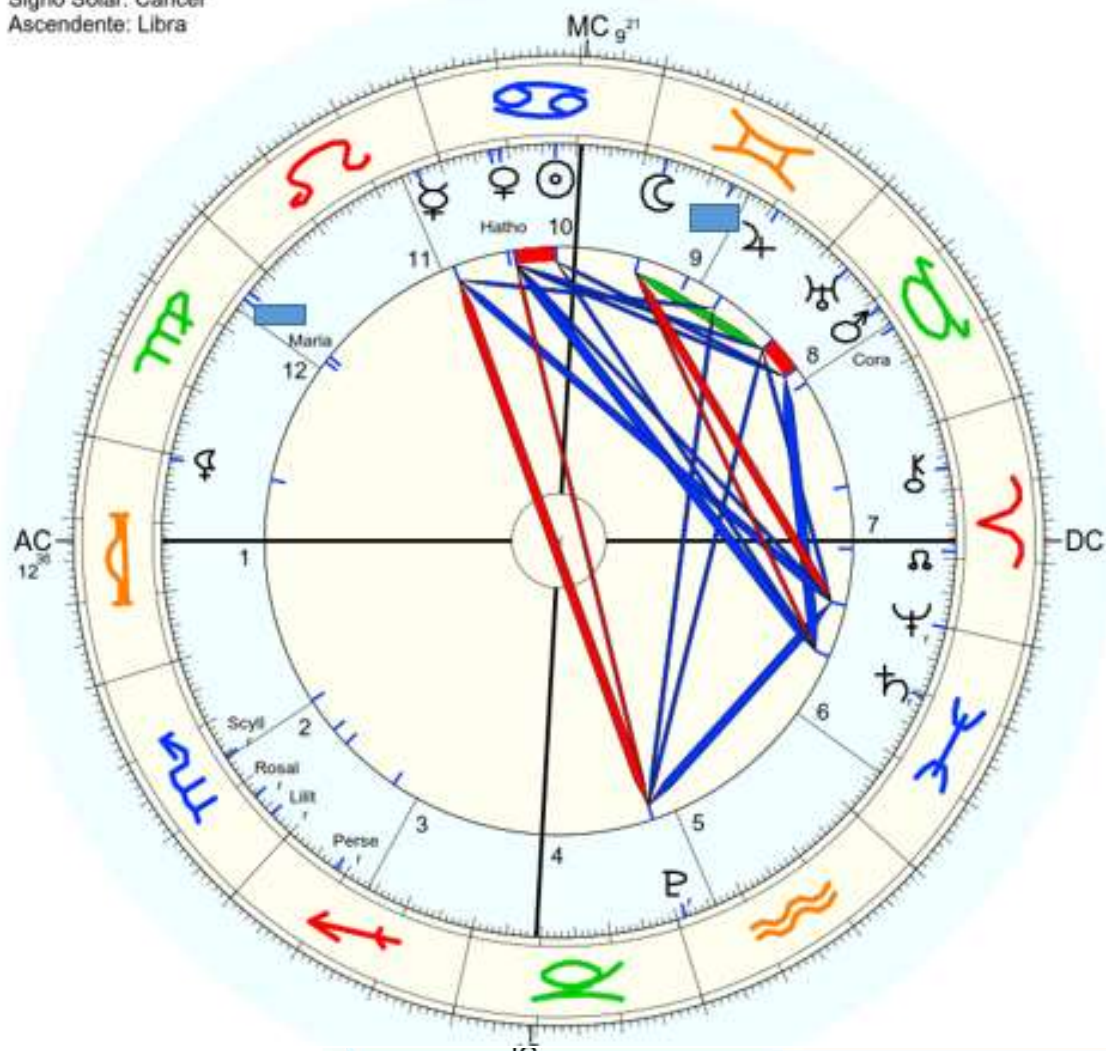

+28° 54' 24.7"
+43° 17' 02.6"

28 54 27.7 - 43 17 02.6

184 13 4 imperador

 <p>Urano - 25 - 7</p>	<table border="1"> <tr><td>1+5+5</td></tr> <tr><td>1 5 5</td></tr> <tr><td>6 1</td></tr> <tr><td>7</td></tr> </table>	1+5+5	1 5 5	6 1	7	<p>4+4=8</p> <p>.....</p> <p>.....</p> <p>155</p> <p>7</p> <p>8+7 = 15 - 6</p> <p>Daleth 7 = 4</p> <p>DALETH</p> <p>4 1 3 5 4 5</p> <p>4 1 3 5 4 5</p> <p>5 4 8 9 9</p> <p>9 3 8 9</p> <p>3 2 8</p> <p>5 1</p> <p>6</p> <p>16 - 7</p>
1+5+5						
1 5 5						
6 1						
7						

<p>+28° 54' 24.7" +43° 17' 02.6"</p>			

Constelação do Cocheiro! Sua História

<https://www.youtube.com/watch?v=w6bOovWeMu0>

Nome: 155
 data: qui., 4 de julho 2024
 em Brasília (Distrito Federal), BRAS
 47w55'47, 15s46'47

Horas: 12:00
 Tempo Univ.: 15:00
 Tempo Sid.: 6:40:44

Título: 2.AT 0.0-1 6-Jul-2024

Mapa de evento (Método: Astrodiens / Placidus)
 Signo Solar: Câncer
 Ascendente: Libra

☉ Sol	♋ 13° 7' 8"	
☾ Lua	♎ 26° 43' 59"	
☿ Mercúrio	♏ 3° 32' 15"	
♀ Vénus	♋ 21° 19' 48"	
♂ Marte	♏ 18° 33' 48"	Detr.
♃ Júpiter	♏ 8° 59' 47"	Detr.
♄ Saturno	♏ 19° 24' 31"	
♅ Urano	♏ 25° 52' 54"	Queda
♆ Neptuno	♏ 29° 55' 50"	Dorn.
♇ Plutão	♏ 1° 18' 6"	
♁ Noto médio	♏ 11° 2' 53"	
♁ Quiron	♏ 23° 19' 30"	
♀ Lilith	♏ 0° 34' 49"	
1181 Lilith	♏ 26° 13' 23"	
2340 Hathor	♋ 22° 34' 16"	
504 Cora	♏ 15° 9' 8"	
399 Psephone	♏ 8° 28' 56"	
♏ 16° 29' 36"		
155 Scylla	♏ 15° 30' 42"	
314 Rosalia	♏ 22° 38' 25"	
♏ 3° 48' 28"		
170 Maria	♏ 5° 2' 32"	
♏ 12° 36' 16"	2: ♏ 15° 52'	3: ♏ 13° 47'
♏ 9° 21' 30"	11: ♏ 5° 58'	12: ♏ 6° 44'