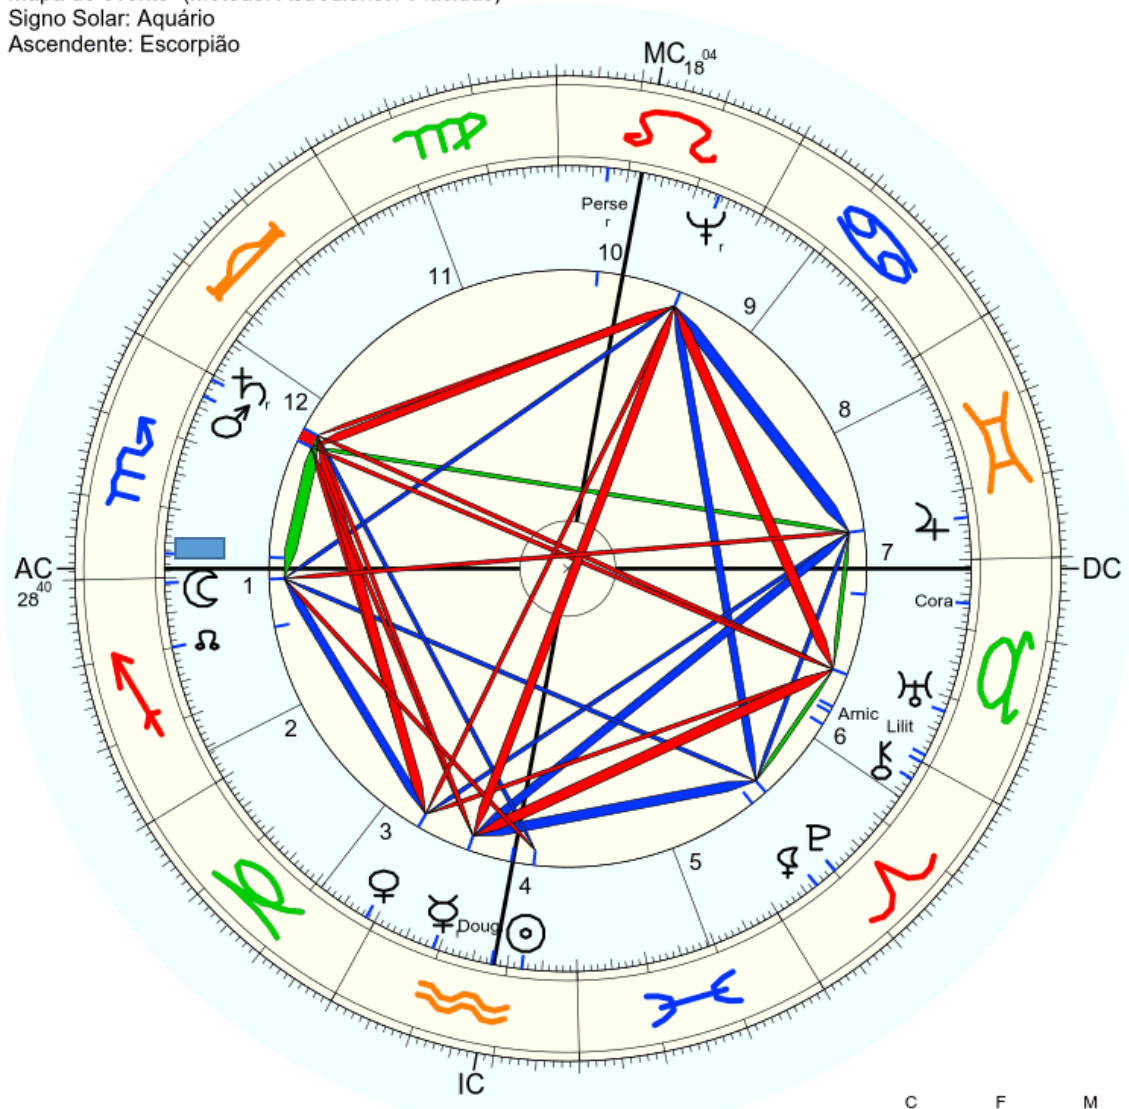

☉ Sol 22° 6' 24"	☉ Sol 3° 25' 11"
☾ Lua 0° 40' 40"	☾ Lua 14° 4' 1"
☿ Mercúrio 9° 10' 26"	☿ Mercúrio 12° 3' 45"
♀ Vênus 28° 38' 31"	♀ Vênus 12° 29' 12"
♂ Marte 3° 18' 2"	♂ Marte 6° 27' 33"
♃ Júpiter 6° 1' 51"	♃ Júpiter 15° 49' 16"
♄ Saturno 0° 39' 9"	♄ Saturno 24° 28' 23"
♅ Urano 7° 52' 27"	♅ Urano 5° 30' 55"
♆ Neptuno 6° 33' 41"	♆ Neptuno 16° 34' 31"
♇ Plutão 10° 10' 44"	♇ Plutão 28° 25' 35"
♁ Nodo médio 9° 55' 10"	♁ Nodo médio 28° 49' 8"
♁ Quiron 27° 13' 39"	♁ Quiron 17° 38' 20"
♀ Lilith 6° 48' 39"	♀ Lilith 16° 49' 58"
1181 Lilith 1° 5' 0"	1181 Lilith 0° 26' 44"
2340 Hathor não disponível	2340 Hathor 9° 28' 40"
504 Cora 23° 42' 27"	504 Cora 20° 36' 53"
399 Persephone 22° 55' 46"	399 Persephone 21° 28' 10"
1930 Lucifer 26° 30' 16"	1930 Lucifer 15° 29' 16"
1100 Amica 29° 57' 4"	1691 Oort 20° 28' 18"
400796 Douglass 17° 43' 25"	400796 Douglass 26° 0' 7"
161 Athor 9° 8' 15"	

Nome: Senhor
 data: dom., 11 de fevereiro 1100 greg.
 em Brasília (Distrito Federal), BRAS
 47w55'47, 15s46'47

Horas: 0:00 LMT
 Tempo Univ.: 3:11:43
 Tempo Sid.: 9:22:06

Título: 2.AT 0.0-1 2-Mai-2024

Mapa de evento (Método: Astrodienst / Placidus)
 Signo Solar: Aquário
 Ascendente: Escorpião

☉ Sol	♒ 22° 6' 24"	Detr.
☾ Lua	♏ 0° 40' 40"	
☿ Mercúrio	♏ 9° 10' 26"r	
♀ Vénus	♑ 28° 38' 31"	
♂ Marte	♑ 3° 18' 2"	Dom.
♃ Júpiter	♑ 6° 1' 51"	Detr.
♄ Saturno	♑ 0° 39' 9"r	
♅ Urano	♑ 7° 52' 27"	Queda
♆ Neptuno	♑ 6° 33' 41"r	
♇ Plutão	♑ 10° 10' 44"	
♁ Nodo médio	♈ 9° 55' 10"	
♁ Quiron	♈ 27° 13' 39"	
♀ Lillith	♈ 6° 48' 39"	
1181 Lillith	♈ 1° 5' 0"	
2340 Hathor	não disponível	
504 Cora	♏ 23° 42' 27"	
399 Persephone	♏ 22° 55' 46"r	
1100 Amica	♈ 26° 30' 16"	
400796 Douglass	♈ 17° 43' 25"	
FC:	♈ 28° 40' 13"	2: ♈ 25° 37' 3: ♈ 20° 59'
MC:	♏ 18° 3' 34"	11: ♏ 19° 14' 12: ♏ 24° 7'