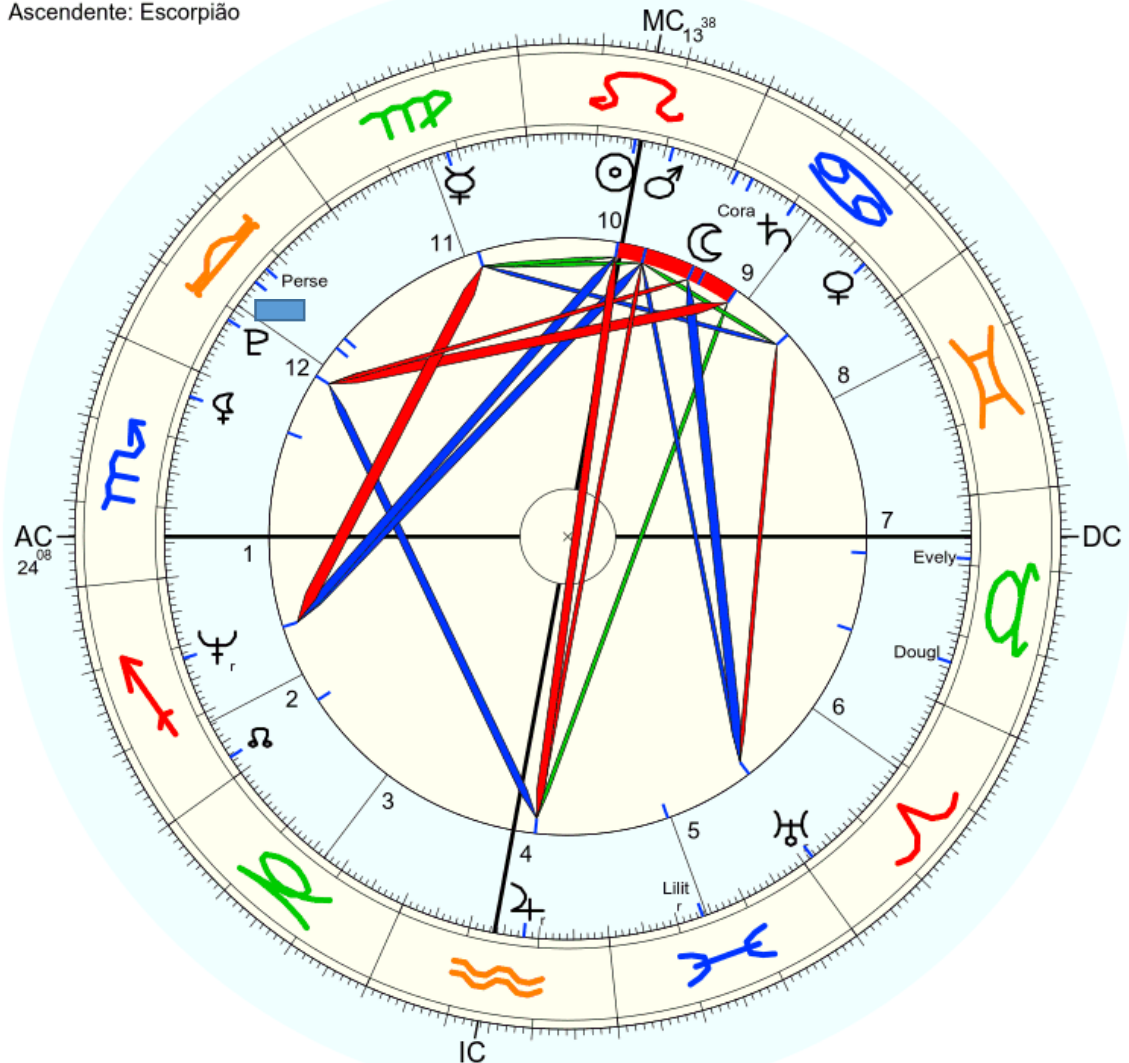

☉ Sol	♌ 14° 28' 17"	Dom.
☾ Lua	♏ 29° 9' 52"	Dom.
☿ Mercúrio	♊ 11° 33' 19"	Dom. Exalt.
♀ Vênus	♋ 6° 44' 13"	
♂ Marte	♌ 8° 58' 31"	
♃ Júpiter	♋ 17° 51' 14"r	
♄ Saturno	♋ 19° 49' 1"	Detr.
♅ Urano	♌ 1° 28' 26"r	
♆ Neptuno	♌ 11° 43' 20"r	
♇ Plutão	♌ 21° 32' 28"	
♁ Nodo médio	♌ 27° 19' 25"	
♄ Quiron	não disponível	
♀ Lillith	♌ 3° 44' 29"	
1181 Lillith	♌ 13° 41' 29"r	
2340 Hathor	não disponível	
504 Cora	♋ 26° 50' 49"	
399 Persephone	♋ 12° 29' 27"	
	♋ 14° 52' 56"	
400796 Douglass	♋ 5° 55' 36"	
503 Evelyn	♋ 21° 0' 13"	
AC:	♌ 24° 7' 55"	2: ♌ 21° 35' 3: ♌ 16° 57'
MC:	♌ 13° 38' 26"	11: ♊ 14° 18' 12: ♋ 19° 4'