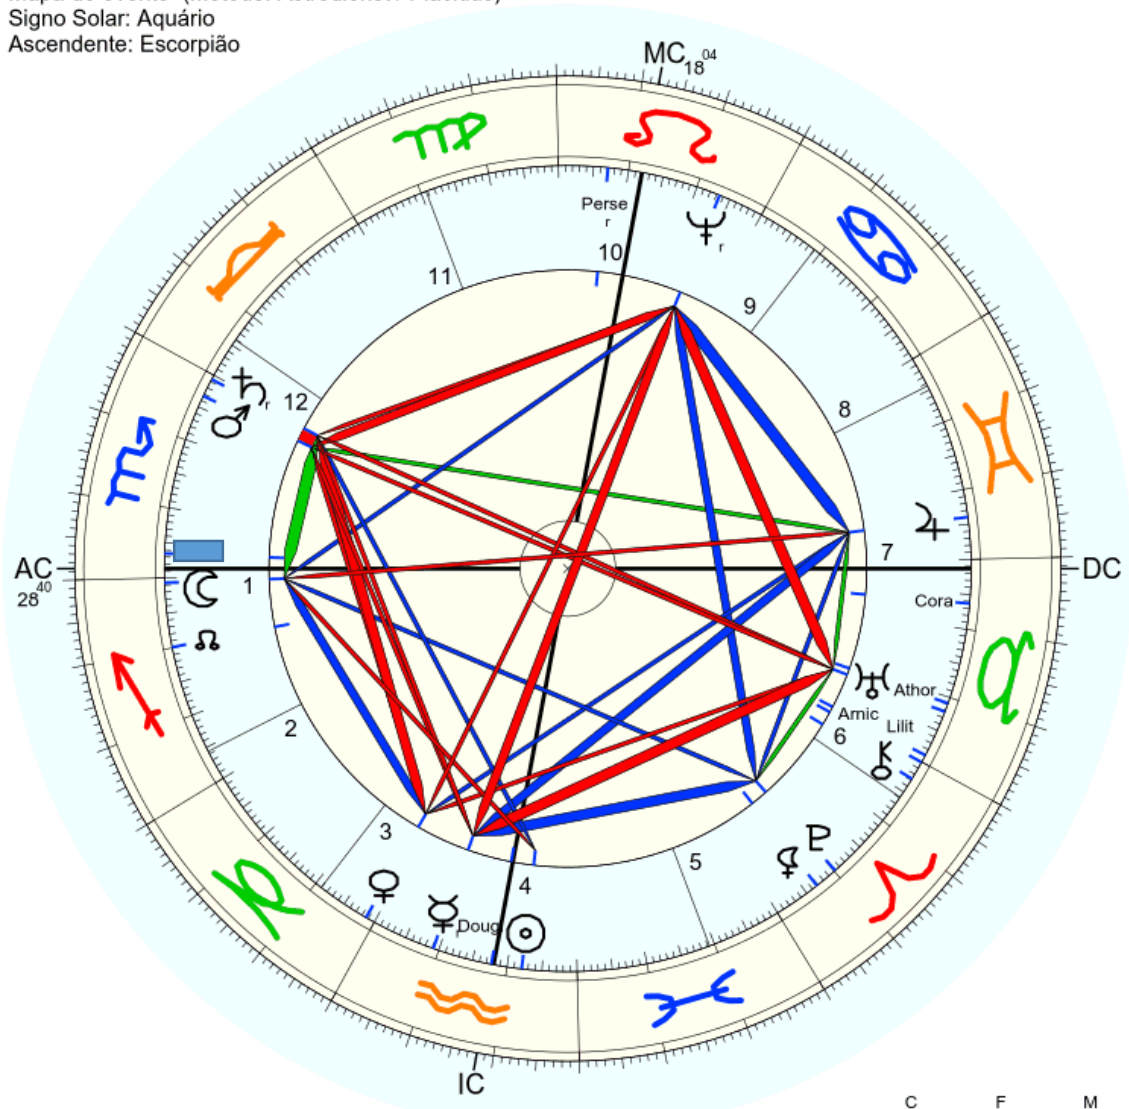

Nome: Senhor
 data: dom., 11 de fevereiro 1100 greg.
 em Brasília (Distrito Federal), BRAS
 47w55'47, 15s46'47

Horas: 0:00 LMT
 Tempo Univ.: 3:11:43
 Tempo Sid.: 9:22:06

Título: 2.AT 0.0-1 2-Mai-2024

Mapa de evento (Método: Astrodienst / Placidus)
 Signo Solar: Aquário
 Ascendente: Escorpião

☉ Sol	♒ 22° 6' 24"	Detr.
☾ Lua	♏ 0° 40' 40"	
☿ Mercúrio	♏ 9° 10' 26"r	
♀ Vénus	♑ 28° 38' 31"	
♂ Marte	♑ 3° 18' 2"	Dom.
♃ Júpiter	♑ 6° 1' 51"	Detr.
♄ Saturno	♑ 0° 39' 9"r	
♅ Urano	♑ 7° 52' 27"	Queda
♆ Neptuno	♑ 6° 33' 41"r	
♇ Plutão	♑ 10° 10' 44"	
♁ Nodo médio	♈ 9° 55' 10"	
♁ Quiron	♈ 27° 13' 39"	
♀ Lillith	♈ 6° 48' 39"	
1181 Lillith	♈ 1° 5' 0"	
2340 Hathor	não disponível	
504 Cora	♏ 23° 42' 27"	
399 Persephone	♏ 22° 55' 46"r	
1100 Amica	♈ 26° 30' 16"	
400796 Douglass	♈ 17° 43' 25"	
FC:	♈ 28° 40' 13"	2: ♈ 25° 37' 3: ♈ 20° 59'
MC:	♏ 18° 3' 34"	11: ♏ 19° 14' 12: ♏ 24° 7'

Nome: Senhor
 data: dom., 11 de fevereiro 1100 greg.
 em Brasília (Distrito Federal), BRAS
 47w55'47, 15s46'47

Horas: 0:00 LMT
 Tempo Univ.: 3:11:43
 Tempo Sid.: 9:22:06

Título: 2.AT 0.0-1 2-Mai-2024

Mapa de evento (Método: Astrodiens / Placidus)
 Signo Solar: Aquário
 Ascendente: Escorpião