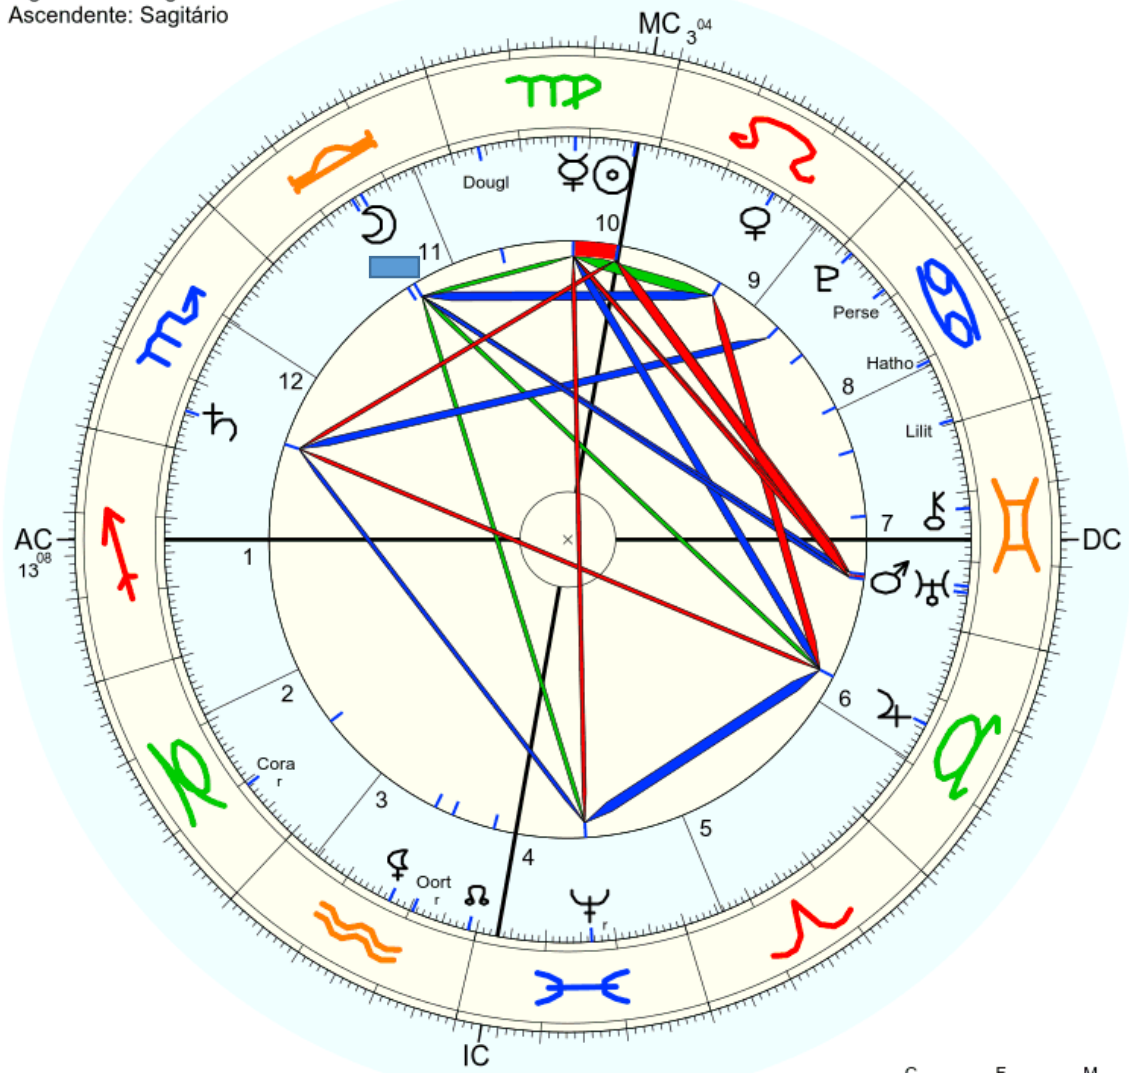

1 2 2 6 2 2 – 15 A verdade

1 6 5 1 4 8 8 1 – 34 Hathor / Lilith

Nome: Senhor
 data: dom., 26 de agosto 1691
 em Brasília (Distrito Federal), BRAS
 47w55'47, 15s46'47

Horas: 12:00 LMT
 Tempo Univ.: 15:11:43
 Tempo Sid.: 10:20:05

Título: 2.AT 0.0-1 2-Mai-2024

Mapa de evento (Método: Astrodiens / Placidus)
 Signo Solar: Virgem
 Ascendente: Sagitário

☉ Sol	♍	3° 25' 11"	
☾ Lua	♌	14° 4' 1"	
☿ Mercúrio	♍	12° 3' 45"	Dom. Exalt.
♀ Vênus	♌	12° 29' 12"	
♂ Marte	♌	6° 27' 33"	
♃ Júpiter	♌	15° 49' 16"	
♄ Saturno	♌	24° 28' 23"	
♅ Urano	♌	5° 30' 55"	
♆ Neptuno	♌	16° 34' 31"	Dom.
♇ Plutão	♌	28° 25' 35"	
♁ Nodo médio	♌	28° 49' 8"	
♁ Quiron	♌	17° 38' 20"	
♀ Lillith	♌	16° 49' 58"	
1181 Lillith	♌	0° 26' 44"	
2340 Hathor	♌	9° 28' 40"	
504 Cora	♌	20° 36' 53"	r
399 Persephone	♌	21° 28' 10"	
1691 Oort	♌	15° 29' 16"	
400796 Douglass	♌	26° 0' 7"	
AC: ♏	13° 8' 21"	2: ♎	8° 52'
		3: ♍	4° 33'
MC: ♍	3° 4' 20"	11: ♌	5° 42'
		12: ♋	10° 20'