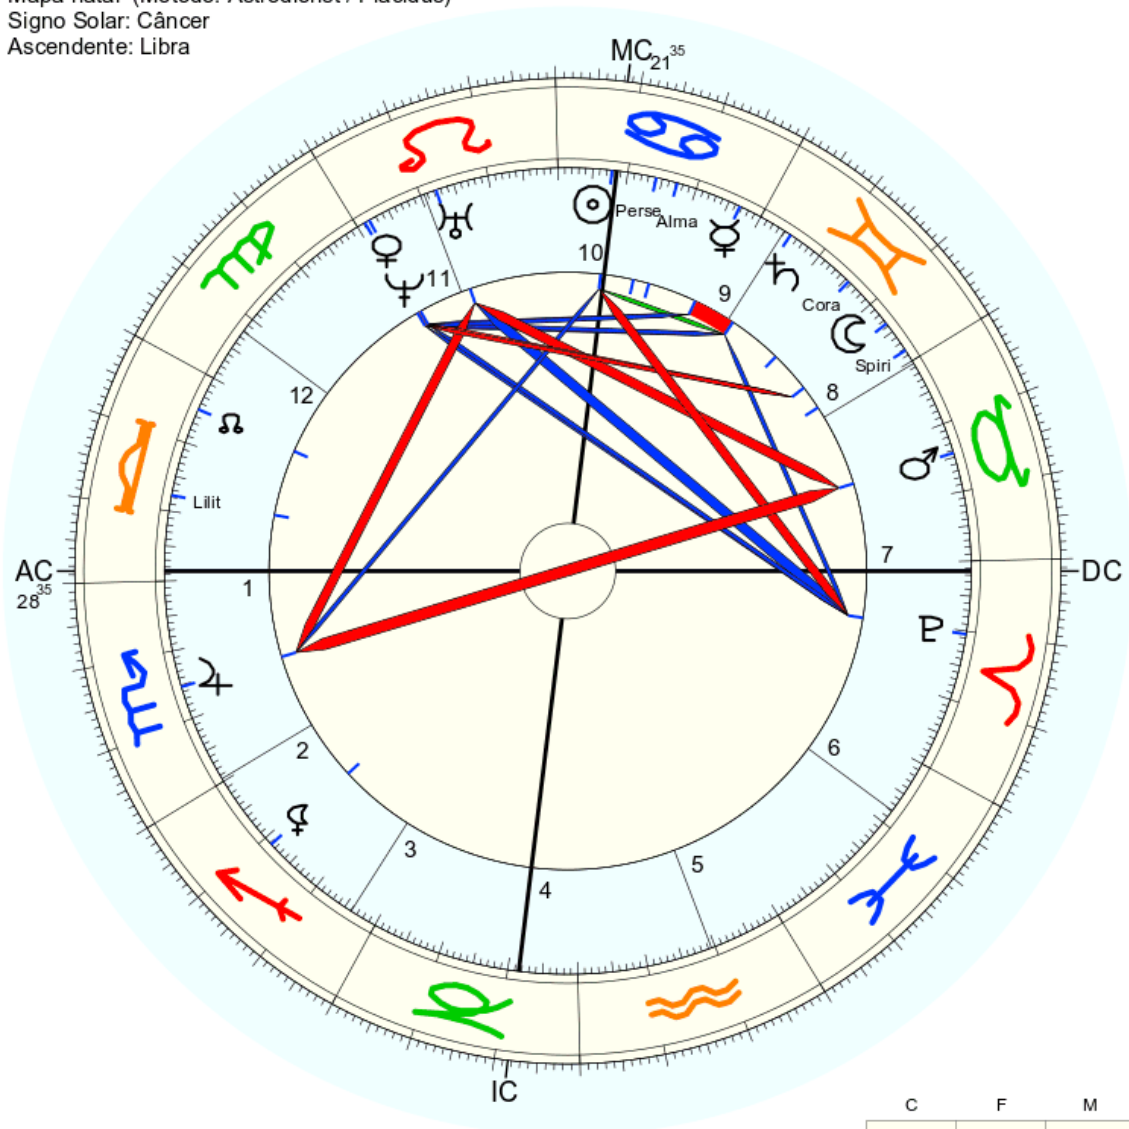

| | |
 K A P H
 2 1 8 5
 2 1 8 5
 3 9 4
 3 4
 7

13 - 4

Nome: ♀ Espírito
 n. em sex., 16 de julho 619 greg.
 em Brasília (Distrito Federal), BRAS
 47w55'47, 15s46'47

Horas: 12:00 LMT
 Tempo Univ.: 15:11:43
 Tempo Sid.: 7:33:26

Título: 2.AT 0.0-1 25-Nov-2023

Mapa natal (Método: Astrodienst / Placidus)
 Signo Solar: Câncer
 Ascendente: Libra

☉ Sol	♋ 22° 15' 56"	
☾ Lua	♏ 6° 25' 0"	
☿ Mercúrio	♋ 3° 19' 3"	
♀ Vénus	♋ 28° 6' 1"	
♂ Marte	♋ 15° 36' 39"	Detr.
♃ Júpiter	♋ 15° 15' 30"	
♄ Saturno	♋ 25° 2' 56"	
♅ Urano	♋ 17° 39' 26"	Detr.
♆ Neptuno	♋ 28° 47' 43"	
♇ Plutão	♋ 19° 33' 25"	
♁ Nodo médio	♌ 4° 55' 31"	
♁ Quiron	não disponível	
♀ Lilith	♌ 11° 15' 24"	
1181 Lilith	♌ 17° 44' 39"	
2340 Hathor	não disponível	
399 Persephone	♋ 15° 53' 55"	
504 Cora	♋ 14° 27' 20"	
37452 Spirit	♋ 1° 46' 20"	
390 Alma	♋ 12° 49' 37"	
AC:	♏ 28° 34' 32"	2: ♋ 29° 34' 3: ♌ 26° 5'
MC:	♋ 21° 35' 24"	11: ♌ 19° 27' 12: ♍ 22° 7'