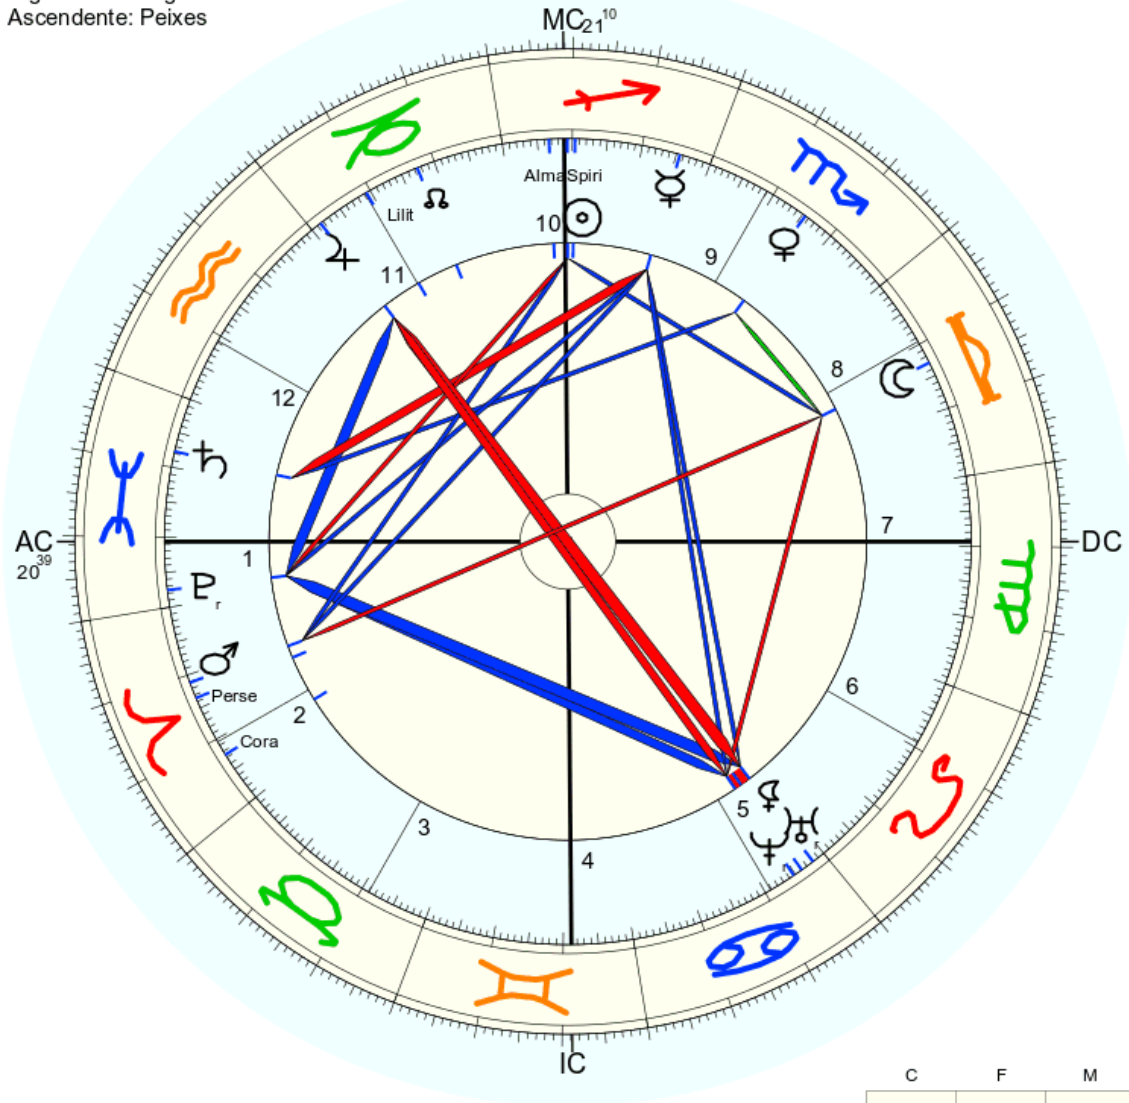

Espírito

tumblr.com

<https://hillarysss.tumblr.com/post/> · Traduzir esta página

hills — SPIRIT ASTEROID (37452) - Hillarysss

28 de mar. de 2021 — **Spirit asteroid** shows your unique abilities brought to you to earth to use for greater good. Also, the 12th house is where **spirit** guides ...

390 Alma – Wikipédia, a enciclopédia livre

Alma tem uma velocidade orbital média de 18,28829173 km/s e uma inclinação de 12,14515°. Este asteroide foi descoberto em 24 de Março de 1894 por Guillaume ...

Nome: ♀ Espírito
 n. em sab., 12 de dezembro 111 greg.
 em Brasília (Distrito Federal), BRAS
 47w55'47, 15s46'47

Horas: 12:00 LMT
 Tempo Univ.: 15:11:43
 Tempo Sid.: 17:21:27

Título: 2.AT 0.0-1 25-Nov-2023

Mapa natal (Método: Astrodiens / Placidus)
 Signo Solar: Sagitário
 Ascendente: Peixes

☉ Sol	♏ 20° 42' 13"	
☾ Lua	♐ 17° 0' 30"	
☿ Mercúrio	♐ 4° 29' 41"	Detr.
♀ Vénus	♐ 14° 33' 59"	Detr.
♂ Marte	♐ 11° 7' 29"	Dom.
♃ Júpiter	♐ 28° 26' 48"	Queda
♄ Saturno	♐ 7° 42' 57"	
♅ Urano	♐ 28° 6' 16"r	
♆ Neptuno	♐ 24° 43' 36"r	
♇ Plutão	♐ 27° 33' 28"r	
♁ Nodo médio	♏ 12° 34' 13"	
♄ Quiron	não disponível	
♀ Lilith	♏ 26° 5' 53"	
1181 Lilith	♏ 20° 36' 28"	
2340 Hathor	não disponível	
399 Persephone	♏ 13° 29' 34"	
504 Cora	♏ 22° 33' 1"	
37452 Spirit	♏ 19° 36' 32"	
390 Alma	♏ 23° 20' 11"	
AC:	♓ 20° 38' 49"	2: ♏ 20° 26'
MC:	♏ 21° 9' 40"	3: ♏ 21° 4'
		11: ♏ 20° 49'
		12: ♏ 20° 45'