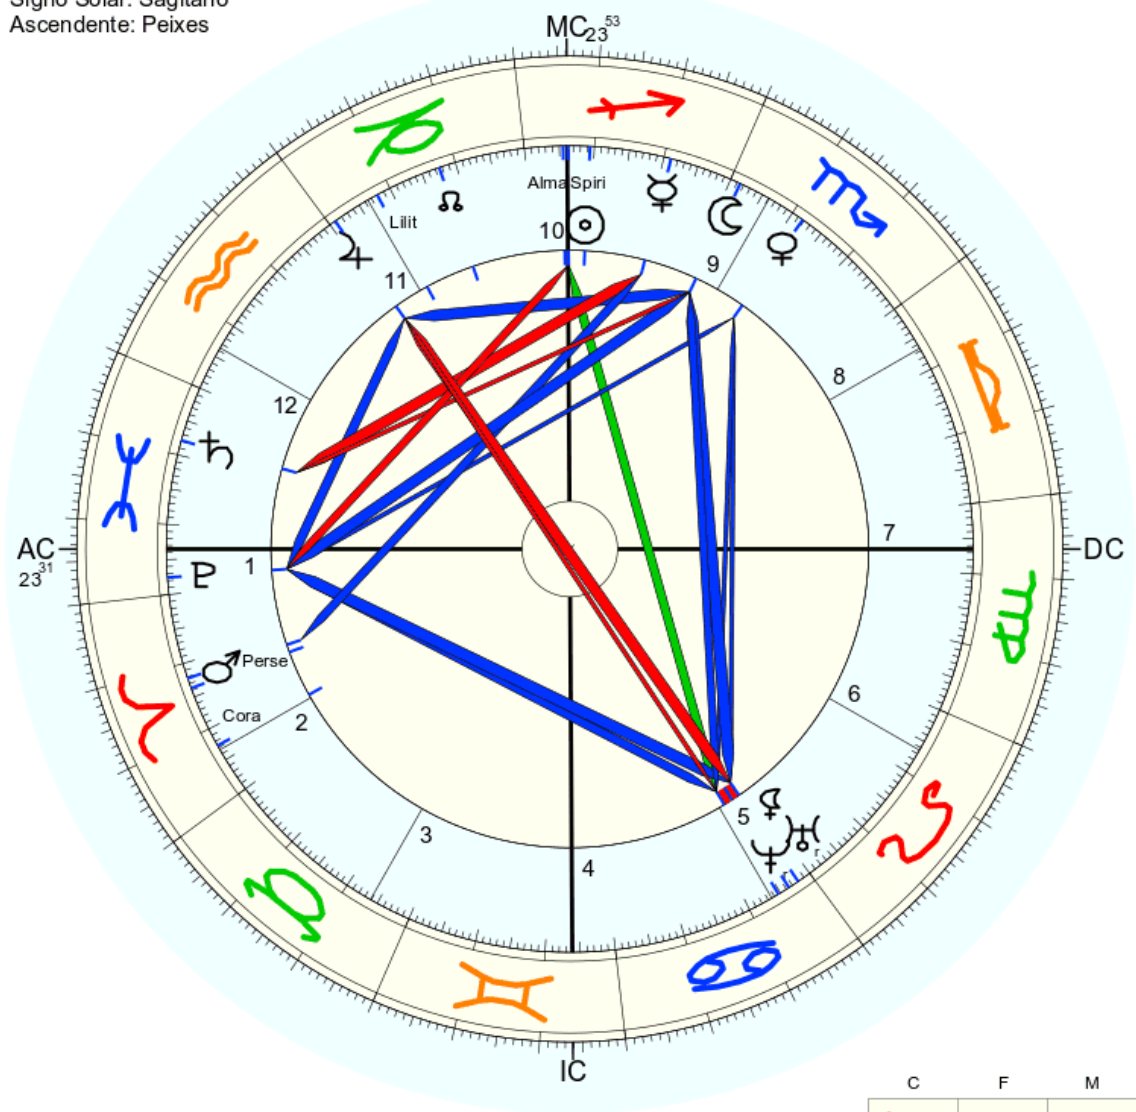

Ajustando o sol ao asteróide alma

Nome: ♀ Espírito n. em ter., 15 de dezembro 111 greg. em Brasília (Distrito Federal), BRAS 47w55'47, 15s46'47	Horas: 12:00 LMT Tempo Univ.: 15:11:43 Tempo Sid.: 17:33:17	 www.astro.com Titulo: 2.AT 0.0-1 25-Nov-2023

Mapa natal (Método: Astrodiest / Placidus)
Signo Solar: Sagitário
Ascendente: Peixes

☉ Sol	♏ 23° 45' 54"	Queda
☾ Lua	♏ 28° 31' 18"	Queda
☿ Mercúrio	♏ 8° 57' 50"	Detr.
♀ Vénus	♏ 18° 14' 25"	Detr.
♂ Marte	♏ 12° 12' 15"	Dom.
♃ Júpiter	♏ 29° 5' 41"	Queda
♄ Saturno	♏ 7° 53' 41"	
♅ Urano	♏ 28° 0' 24"r	
♆ Neptuno	♏ 24° 39' 31"r	
♇ Plutão	♏ 27° 33' 34"	
♁ Nodo médio	♏ 12° 24' 42"	
♄ Quiron	não disponível	
♀ Liliith	♏ 26° 25' 50"	
1181 Liliith	♏ 22° 3' 4"	
2340 Hathor	não disponível	
399 Persephone	♏ 13° 41' 25"	
504 Cora	♏ 22° 41' 8"	
37452 Spirit	♏ 20° 38' 2"	
390 Alma	♏ 24° 28' 37"	
AC:	♏ 23° 30' 48"	
2:	♏ 23° 21'	
3:	♏ 23° 54'	
MC:	♏ 23° 52' 41"	
11:	♏ 23° 34'	
12:	♏ 23° 36'