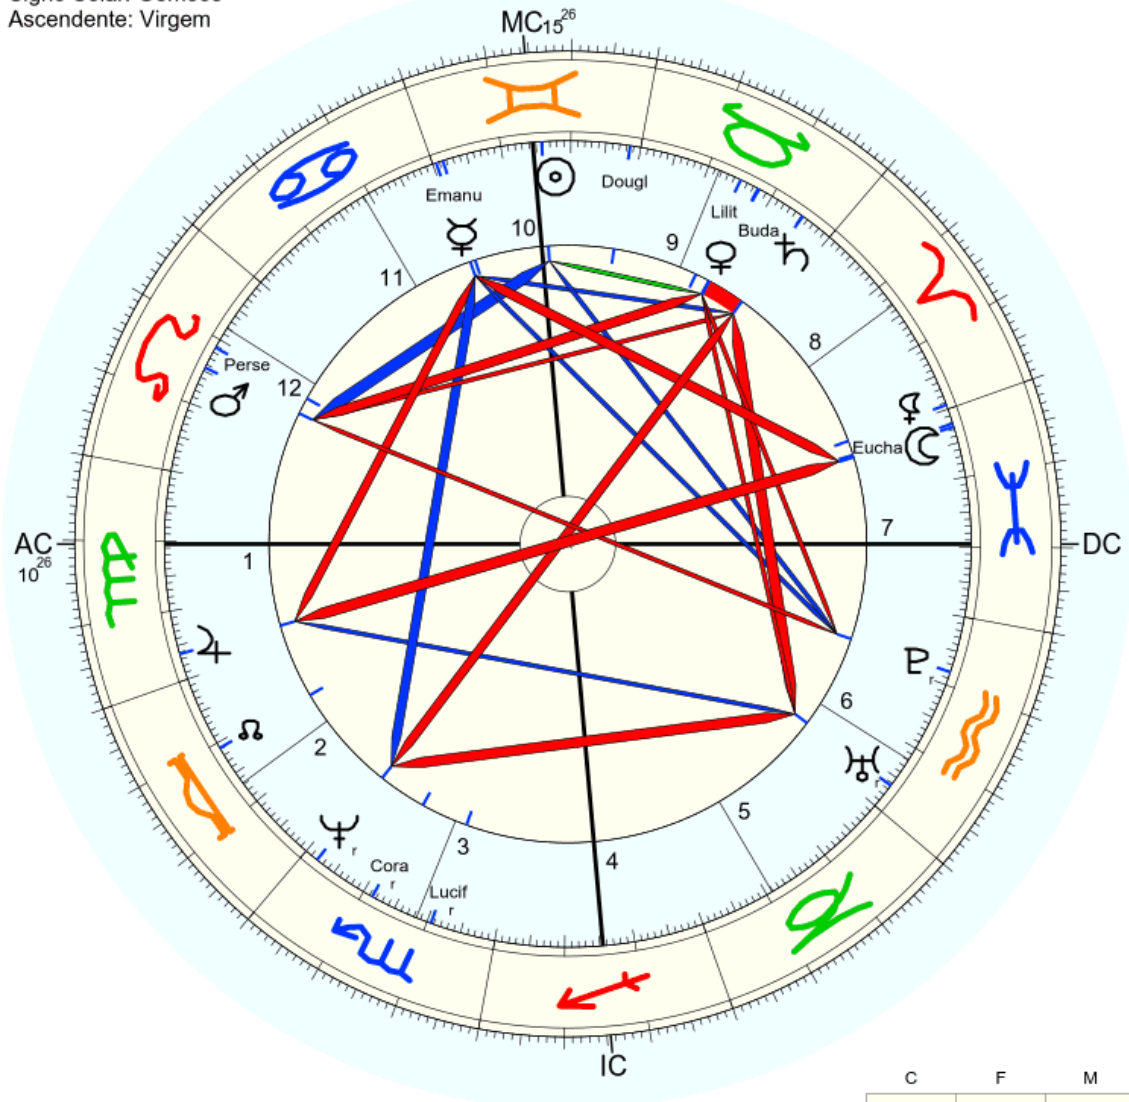

Mapa de evento (Método: Astrodienst / Placidus)
 Signo Solar: Gêmeos
 Ascendente: Virgem

☉ Sol	♊ 14° 9' 47"	
☾ Lua	♋ 27° 19' 47"	
☿ Mercúrio	♊ 29° 28' 46"	Dom.
♀ Vénus	♊ 12° 17' 17"	Dom.
♂ Marte	♊ 14° 29' 30"	
♃ Júpiter	♊ 26° 15' 44"	Detr.
♄ Saturno	♊ 4° 48' 4"	
♅ Urano	♊ 3° 38' 14"	Dom.
♆ Neptuno	♊ 2° 0' 33"	
♇ Plutão	♊ 21° 55' 29"	
♁ Nodo médio	♋ 10° 49' 10"	
♁ Quiron	não disponível	
♀ Lilith	♋ 0° 38' 5"	
1181 Lilith	♋ 15° 2' 52"	
2340 Hathor	não disponível	
504 Cora	♋ 11° 25' 46"	
359 Persephone	♋ 11° 16' 6"	
1930 Lucifer	♋ 20° 35' 55"	
25424 Douglasstern	♋ 1° 31' 37"	
114833 Emanu	♋ 28° 29' 34"	
908 Buda	♋ 12° 9' 17"	
181 Eucharis	♋ 27° 47' 48"	
AC	♋ 10° 26' 11"	2: ♋ 16° 46' 3: ♋ 18° 22'
MC	♋ 15° 26' 9"	11: ♋ 10° 53' 12: ♋ 8° 6'