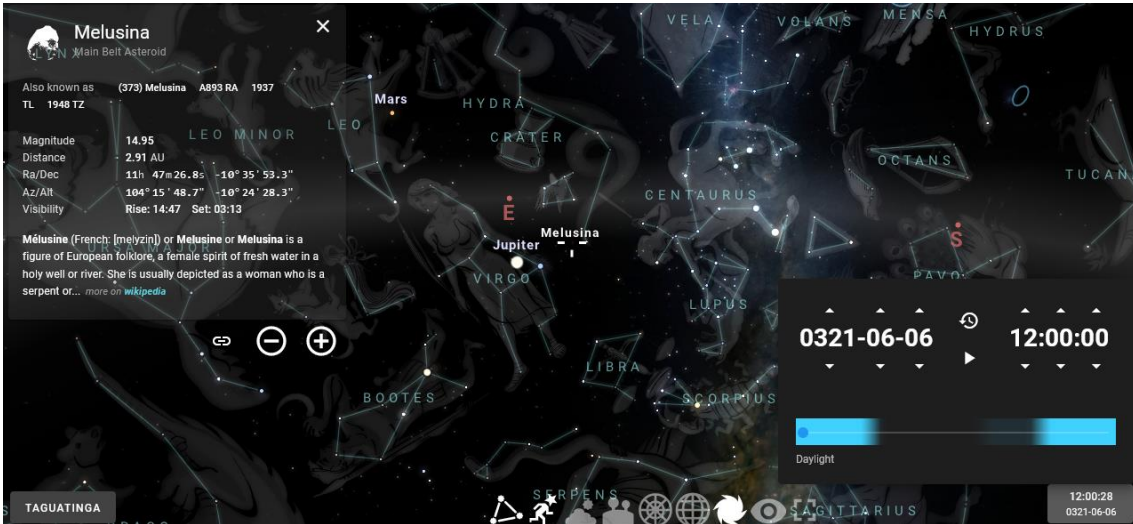

23 30 17.5 - 34 51 27.4 / 10 35 53.3 - 10 24 28.2

4	4	1	2	8	v	a	3	1	c	a	a	3	4	1	8	1	2	9	3																					
1	+	5	+	3	+	2	+	8	+	6	+	1	+	3	+	1	+	3	+	1	+	3	+	1	+	3	+	4	+	1	+	8	+	1	+	2	+	9	+	3
1	5	3	2	8	6	1	1	3	1	3	1	3	1	3	4	1	8	1	2	9	3																			
6	8	5	1	5	7	2	4	4	4	4	4	4	4	7	5	9	9	3	2	3																				
5	4	6	6	3	9	6	8	8	8	8	8	8	2	3	5	9	3	5	5																					
9	1	3	9	3	6	5	7	7	7	7	7	1	5	8	5	3	8	1																						
1	4	3	3	9	2	3	5	5	5	5	8	6	4	4	8	2	9																							
5	7	6	3	2	5	8	1	1	1	4	5	1	8	3	1	2																								
3	4	9	5	7	4	9	2	2	5	9	6	9	2	4	3																									
7	4	5	3	2	4	2	4	7	5	6	6	2	6	7																										
2	9	8	5	6	6	2	3	2	3	8	8	4																												
2	8	4	2	3	3	8	5	5	2	7	3																													
1	3	6	5	6	2	4	1	1	7	9	1																													
4	9	2	2	8	6	5	2	8	7	1																														
4	2	4	1	5	2	7	1	6	8																															
6	6	5	6	7	9	8	7	5																																
3	2	2	4	7	8	6	3																																	
5	4	6	2	6	5	9																																		
9	1	8	8	2	5																																			
1	9	7	1	7																																				
1	7	8	8																																					
8	6	7																																						
5	4																																							
9																																								

7+7 = 14 = 5

23 30 17.5 - 34 51 27.4 10 35 53.3 - 10 24 28.2
666 - amor amor amor

9
9 + 5 = 5
7 7
Z A Y I N
7 1 1 1 5
7 1 1 1 5
8 2 2 6
1 4 8
5 3
8
20 - 2

+23° 30' 17.5" -10° 35' 53.3"
+34° 51' 27.4" -10° 24' 28.3"

23 30 17 5 – 10 35 53 3 – 34 51 27 4 – 10 24 28 3

357 15 6 – 666

O caminho – 15 3 1 13 9 14 8 15 – 78 15 6 – 6
A verdade – 1 22 5 18 4 1 4 5 – 60 15 6 – 6
E a vida - 8 1 22 9 4 1 – 42 15 6 – 6

666

O amor

Amor amor amor

47 47 47 = 11 11 11

33

A aliança