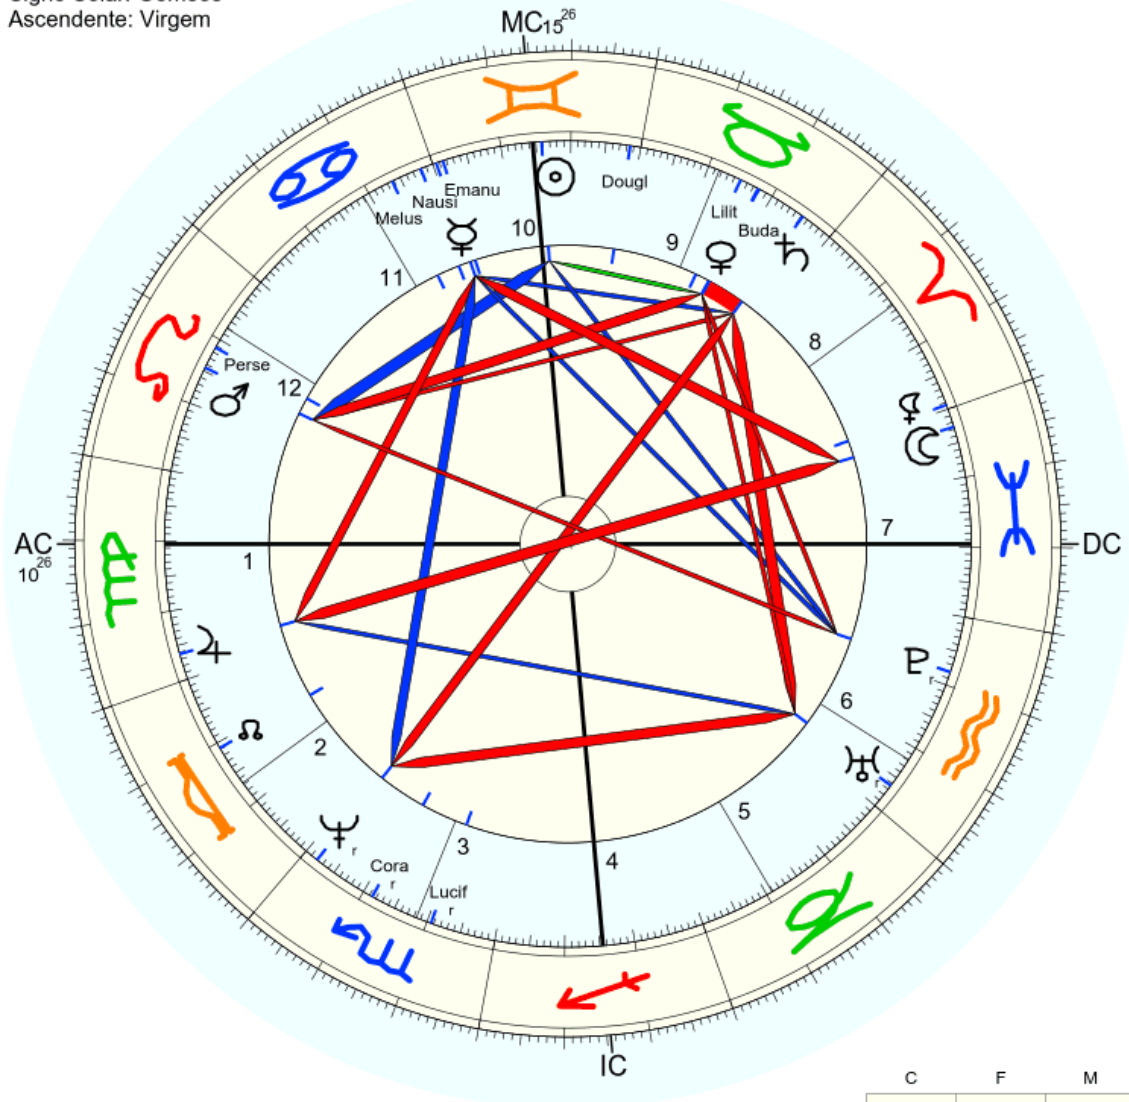

Mapa de evento (Método: Astrodienst / Placidus)
 Signo Solar: Gêmeos
 Ascendente: Virgem

☉ Sol	♊ 14° 9' 47"	
☾ Lua	♋ 27° 19' 47"	
☿ Mercúrio	♊ 29° 28' 46"	Dom.
♀ Vénus	♊ 12° 17' 17"	Dom.
♂ Marte	♊ 14° 29' 30"	
♃ Júpiter	♊ 26° 15' 44"	Detr.
♄ Saturno	♊ 4° 48' 4"	
♅ Urano	♊ 3° 38' 14"	Dom.
♆ Neptuno	♊ 2° 0' 33"	
♇ Plutão	♊ 21° 55' 29"	
♁ Nodo médio	♋ 10° 49' 10"	
♁ Quiron	não disponível	
♀ Lilith	♋ 0° 38' 5"	
1181 Lilith	♋ 15° 2' 52"	
2340 Hathor	não disponível	
504 Cora	♋ 11° 25' 46"	
359 Persephone	♋ 11° 16' 6"	
1930 Lucifer	♋ 20° 35' 55"	
25424 Douglasstern	♋ 1° 31' 37"	
114833 Emanu	♋ 28° 29' 34"	
908 Buda	♋ 12° 9' 17"	
181 Eucharis	♋ 27° 47' 48"	
AC	♋ 10° 26' 11"	2: ♋ 16° 46' 3: ♋ 18° 22'
MC	♋ 15° 26' 9"	11: ♋ 10° 53' 12: ♋ 8° 6'

	C	F	M
F	♀	♂Pe	
A	♋	♃P	☉♀D&EmC
T		♀♃LiBu♃AC	
A	♋	♃CoLu	♃Eu

Nome: Frete
 data: seg., 6 de junho 321 greg.
 em Brasília (Distrito Federal), BRAS
 47w55'47, 15s46'47

Horas: 12:00 LMT
 Tempo Univ.: 15:11:43
 Tempo Sid.: 4:56:40

Título: 2.AT 0.0-1 20-Apr-2024

Mapa de evento (Método: Astrodienst / Placidus)
 Signo Solar: Gêmeos
 Ascendente: Virgem

☉ Sol	♊ 14° 9' 47"	
☾ Lua	♋ 27° 19' 47"	
☿ Mercúrio	♊ 29° 28' 46"	Dom.
♀ Vênus	♊ 12° 17' 17"	Dom.
♂ Marte	♊ 14° 29' 30"	
♃ Júpiter	♊ 28° 15' 44"	Detr.
♅ Urano	♊ 4° 48' 4"	Dom.
♆ Neptuno	♊ 2° 0' 33"	
♇ Plutão	♊ 21° 55' 29"	
♁ Nodo médio	♋ 10° 49' 10"	
♁ Quiron	não disponível	
♀ Liith	♋ 0° 38' 5"	
1181 Lilith	♋ 15° 2' 52"	
2340 Hathor	não disponível	
504 Cora	♋ 11° 25' 46"	
359 Perséphone	♋ 11° 16' 6"	
1930 Lucifer	♋ 20° 35' 55"	
25924 Orosiasadara	♋ 1° 31' 37"	
11402 Emanuakaton	♋ 28° 29' 34"	
908 Buda	♋ 12° 9' 17"	
192 Nausikaa	♋ 1° 49' 31"	
373 Melusina	♋ 6° 15' 21"	
FC:	♋ 10° 26' 11" 2: ♋ 16° 46' 3: ♋ 18° 22'	
MC:	♋ 15° 26' 9" 11: ♋ 10° 53' 12: ♋ 8° 6'	