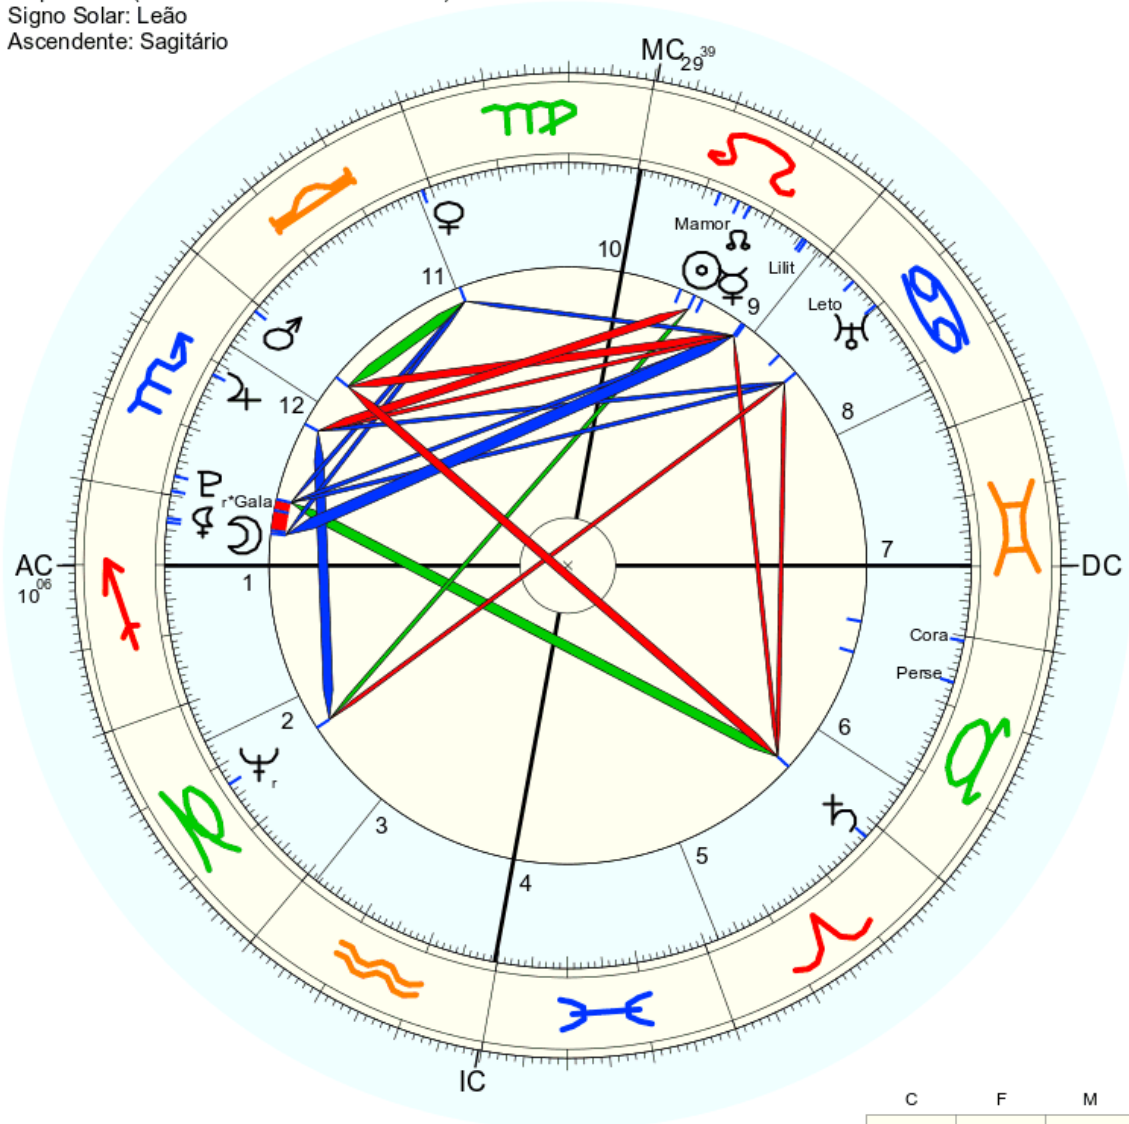

Nome: ♀ Gênesis 1 - 1
n. em sab., 8 de agosto 26 greg.
em Brasília (Distrito Federal), BRAS
47w55'47, 15s46'47

Horas: 13:00 LMT
Tempo Univ.: 16:11:43
Tempo Sid.: 10:07:13

Título: 2.AT 0.0-1 3-Dez-2023

Mapa natal (Método: Astrodienst / Placidus)
Signo Solar: Leão
Ascendente: Sagitário

☉ Sol	♌ 14° 57' 51"	Dom.
☾ Lua	♐ 3° 54' 40"	
☿ Mercúrio	♌ 4° 21' 44"	
♀ Vênus	♌ 1° 16' 4"	Dom.
♂ Marte	♌ 0° 54' 33"	Dom.
♃ Júpiter	♌ 11° 44' 30"	
♄ Saturno	♌ 27° 45' 4"	Queda
♅ Urano	♌ 20° 21' 58"	
♆ Neptuno	♌ 12° 57' 42"r	
♇ Plutão	♌ 27° 15' 34"r	Dom.
♁ Nodo médio	♌ 13° 14' 52"	
♄ Quiron	não disponível	
♀ Lilit	♌ 3° 20' 15"	
1181 Lilit	♌ 3° 51' 28"	
2340 Hathor	não disponível	
399 Persephone	♌ 23° 14' 25"	
504 Cora	♌ 29° 18' 17"	
4613 Mamoru	♌ 17° 52' 0"	
68 Leto	♌ 24° 59' 50"	
* Galactic Center	♌ 29° 24' 19"	
AC	♌ 10° 5' 37"	2: ♋ 5° 59' 3: ♌ 1° 29'
MC	♌ 29° 39' 9"	11: ♌ 2° 3' 12: ♌ 6° 53'