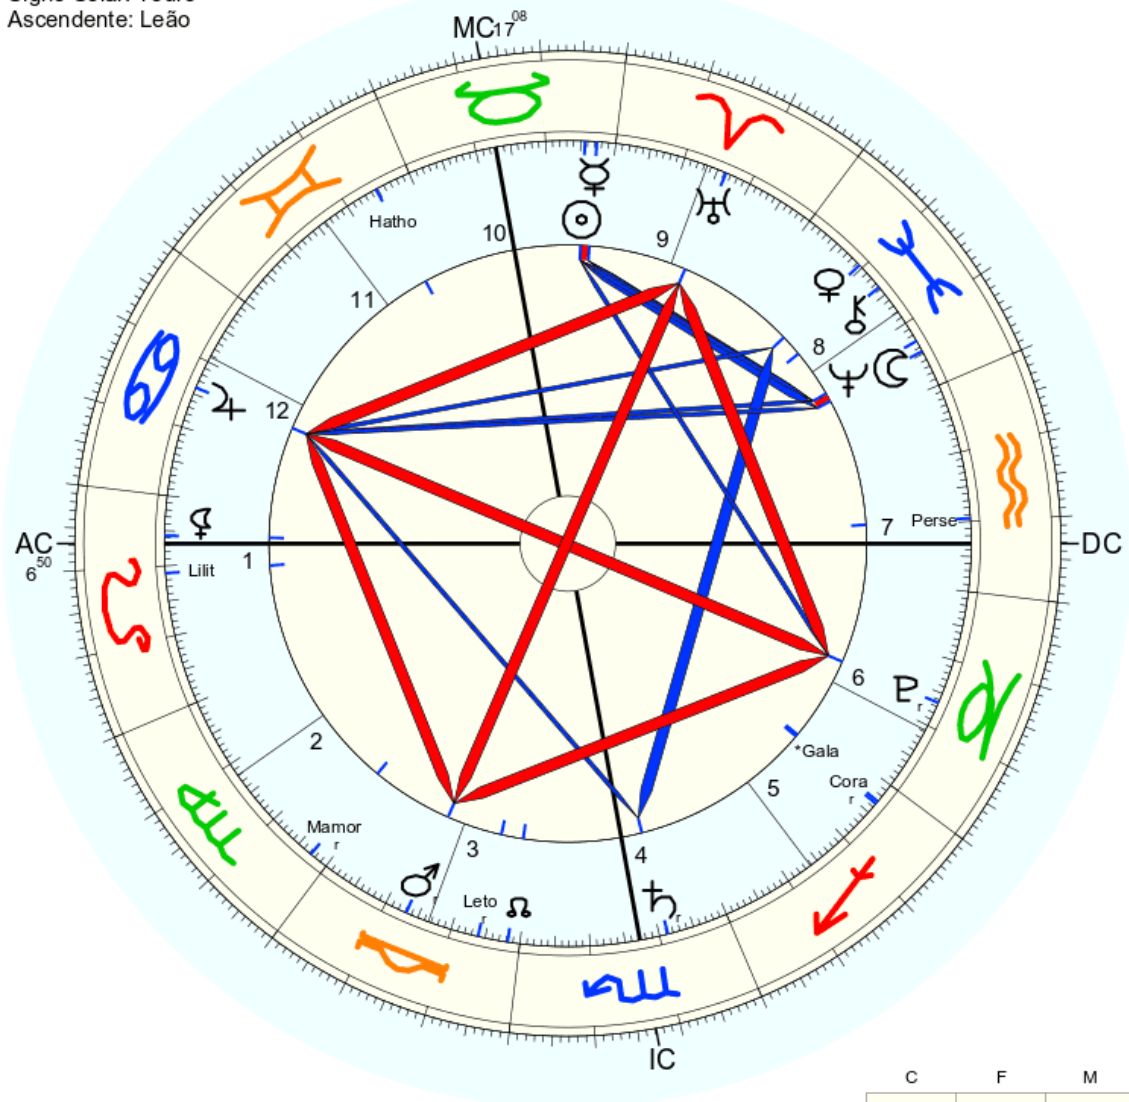

Nome: ♀ Gênesis 1 - 1
n. em qui., 24 de abril 2014
em Brasília (Distrito Federal), BRAS
47w55'47, 15s46'47

Horas: 13:00
Tempo Univ.: 16:00
Tempo Sid.: 2:58:42

Título: 2.AT 0.0-1 3-Dez-2023

Mapa natal (Método: Astrodienst / Placidus)
Signo Solar: Touro
Ascendente: Leão

☉ Sol	♉	4° 23' 32"		
☾ Lua	♊	5° 21' 57"		
☿ Mercúrio	♊	2° 41' 35"		
♀ Vênus	♉	20° 32' 44"	Exalt.	
♂ Marte	♉	13° 12' 32"r	Detr.	
♃ Júpiter	♉	14° 3' 40"	Exalt.	
♄ Saturno	♈	21° 12' 9"r		
♅ Urano	♈	13° 43' 30"		
♆ Neptuno	♈	7° 1' 43"	Dom.	
♇ Plutão	♈	13° 33' 25"r		
♁ Nodo médio	♈	28° 14' 54"		
♁ Quiron	♈	16° 21' 20"		
♀ Lilith	♈	5° 42' 35"		
1181 Lilith	♈	11° 2' 49"		
2340 Hathor	♈	5° 15' 1"		
399 Persephone	♈	10° 27' 57"		
504 Cora	♈	26° 37' 46"r		
4613 Mamoru	♈	23° 16' 2"r		
68 Leto	♈	23° 58' 16"r		
* Galactic Center	♈	27° 3' 25"		
AC: ♌	6° 50' 18"	2: ♈	11° 56' 3: ♋	16° 36'
MC: ♑	17° 8' 25"	11: ♈	13° 49' 12: ♉	9° 15'