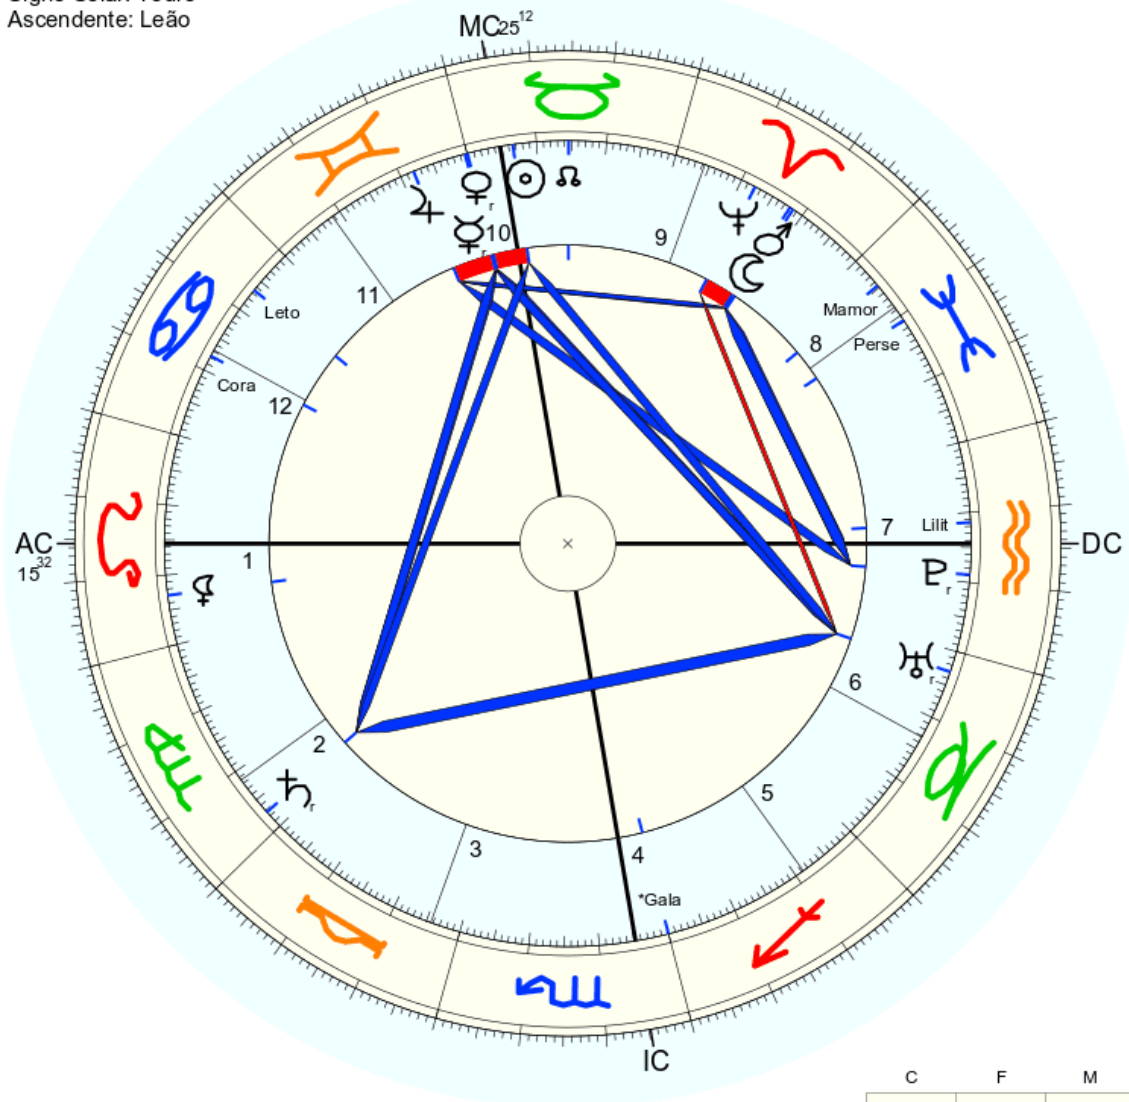

Nome: ♀ Gênesis 1 - 1
n. em seg., 14 de maio 68 greg.
em Brasília (Distrito Federal), BRAS
47w55'47, 15s46'47

Horas: 12:00 LMT
Tempo Univ.: 15:11:43
Tempo Sid.: 3:31:12

Título: 2.AT 0.0-1 3-Dez-2023

Mapa natal (Método: Astrodienst / Placidus)
Signo Solar: Touro
Ascendente: Leão

☉ Sol	♉ 23° 22' 26"	
☾ Lua	♊ 12° 5' 15"	
☿ Mercúrio	♊ 0° 18' 39"r	Dom.
♀ Vênus	♉ 29° 56' 12"r	Dom.
♂ Marte	♉ 11° 33' 58"r	Dom.
♃ Júpiter	♉ 8° 1' 26"	Detr.
♄ Saturno	♈ 27° 17' 58"r	
♅ Urano	♈ 26° 58' 35"r	
♆ Neptuno	♊ 17° 50' 28"	
♇ Plutão	♊ 11° 5' 59"r	
♁ Nodo médio	♉ 15° 24' 27"	
♄ Quiron	não disponível	
♀ Lilith	♉ 22° 54' 34"	
1181 Lilith	♈ 18° 32' 10"	
2340 Hathor	não disponível	
399 Persephone	♈ 19° 10' 45"	
504 Cora	♈ 17° 47' 23"	
4613 Mamor	♉ 25° 21' 2"	
68 Leto	♈ 6° 34' 14"	
* Galactic Center	♈ 29° 59' 15"	
AC:	♌ 15° 31' 55"	2: ♉ 21° 27"
MC:	♑ 25° 11' 57"	11: ♈ 21° 15"
		12: ♈ 16° 51"