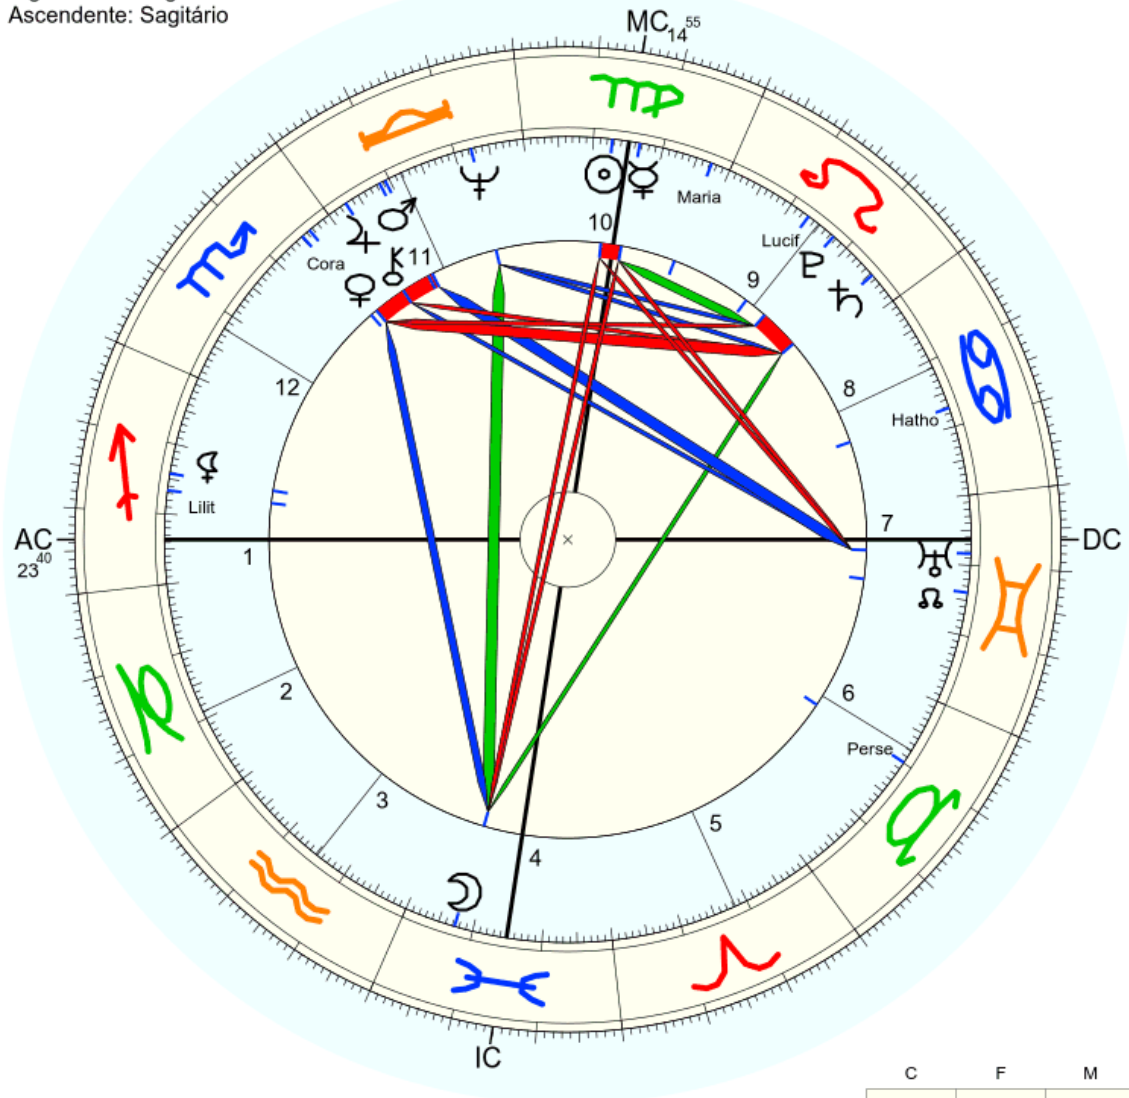

Título: 2.AT 0.0-1 30-Apr-2024

Mapa de evento (Método: Astrodiens / Placidus)  
 Signo Solar: Virgem  
 Ascendente: Sagitário

☉ Sol	♍ 17° 17' 19"	
☾ Lua	♎ 7° 20' 56"	
☿ Mercúrio	♎ 13° 20' 38"	Dom. Exalt.
♀ Vénus	♎ 3° 29' 22"	Detr.
♂ Marte	♎ 20° 37' 10"	Detr.
♃ Júpiter	♎ 27° 4' 54"	
♄ Saturno	♎ 4° 40' 8"	Detr.
♅ Urano	♎ 21° 40' 9"	
♆ Neptuno	♎ 7° 34' 23"	
♇ Plutão	♎ 12° 27' 33"	
♁ Nodo médio	♎ 16° 5' 49"	
♄ Quiron	♎ 21° 29' 58"	
♀ Lillith	♎ 14° 13' 46"	
1181 Lilith	♎ 16° 38' 42"	
2340 Hathor	♎ 12° 44' 31"	
504 Cora	♎ 4° 49' 19"	
399 Persephone	♎ 20° 4' 47"	
1930 Lucifer	♎ 17° 0' 6"	
170 Maria	♎ 2° 45' 32"	
AC:	♐ 23° 39' 51"	2: ♋ 18° 56"
		3: ♌ 15° 13"
MC:	♐ 14° 54' 54"	11: ♋ 18° 12"
		12: ♌ 22° 6"