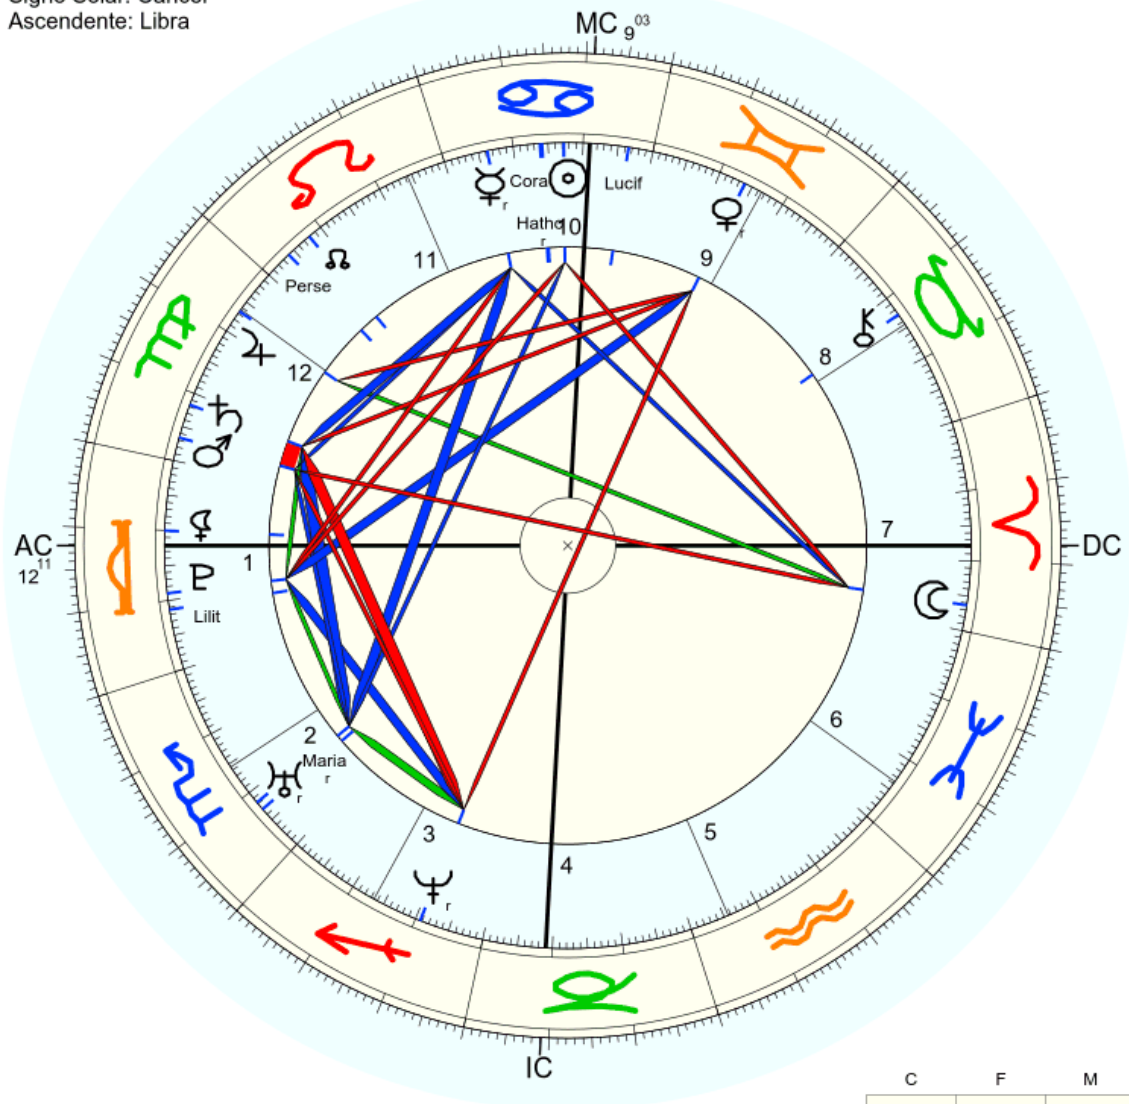

Título: 2.AT 0.0-1 30-Apr-2024

Mapa de evento (Método: Astrodiens / Placidus)  
 Signo Solar: Câncer  
 Ascendente: Libra

☉ Sol	♋ 12° 45' 34"	
☾ Lua	♎ 3° 40' 56"	
☿ Mercúrio	♍ 23° 43' 20"r	
♀ Vénus	♎ 16° 9' 22"r	
♂ Marte	♏ 26° 38' 6"	
♃ Júpiter	♐ 6° 37' 53"	Detr.
♄ Saturno	♑ 21° 43' 42"	
♅ Urano	♒ 21° 46' 40"r	Exalt.
♆ Neptuno	♓ 20° 42' 44"r	
♇ Plutão	♈ 18° 58' 38"	
♁ Nodo médio	♈ 22° 3' 57"	
♄ Quiron	♏ 17° 9' 57"	
♀ Lillith	♎ 10° 3' 21"	
1181 Lillith	♎ 21° 19' 56"	
2340 Hathor	♋ 15° 52' 3"r	
504 Cora	♎ 16° 9' 37"	
399 Persephone	♏ 25° 57' 34"	
1930 Lucifer	♋ 3° 30' 39"	
170 Maria	♏ 23° 1' 20"r	
AC:	♎ 12° 11' 9"	2: ♎ 15° 30' 3: ♎ 13° 28'
MC:	♋ 9° 2' 39"	11: ♏ 5° 38' 12: ♐ 6° 20'