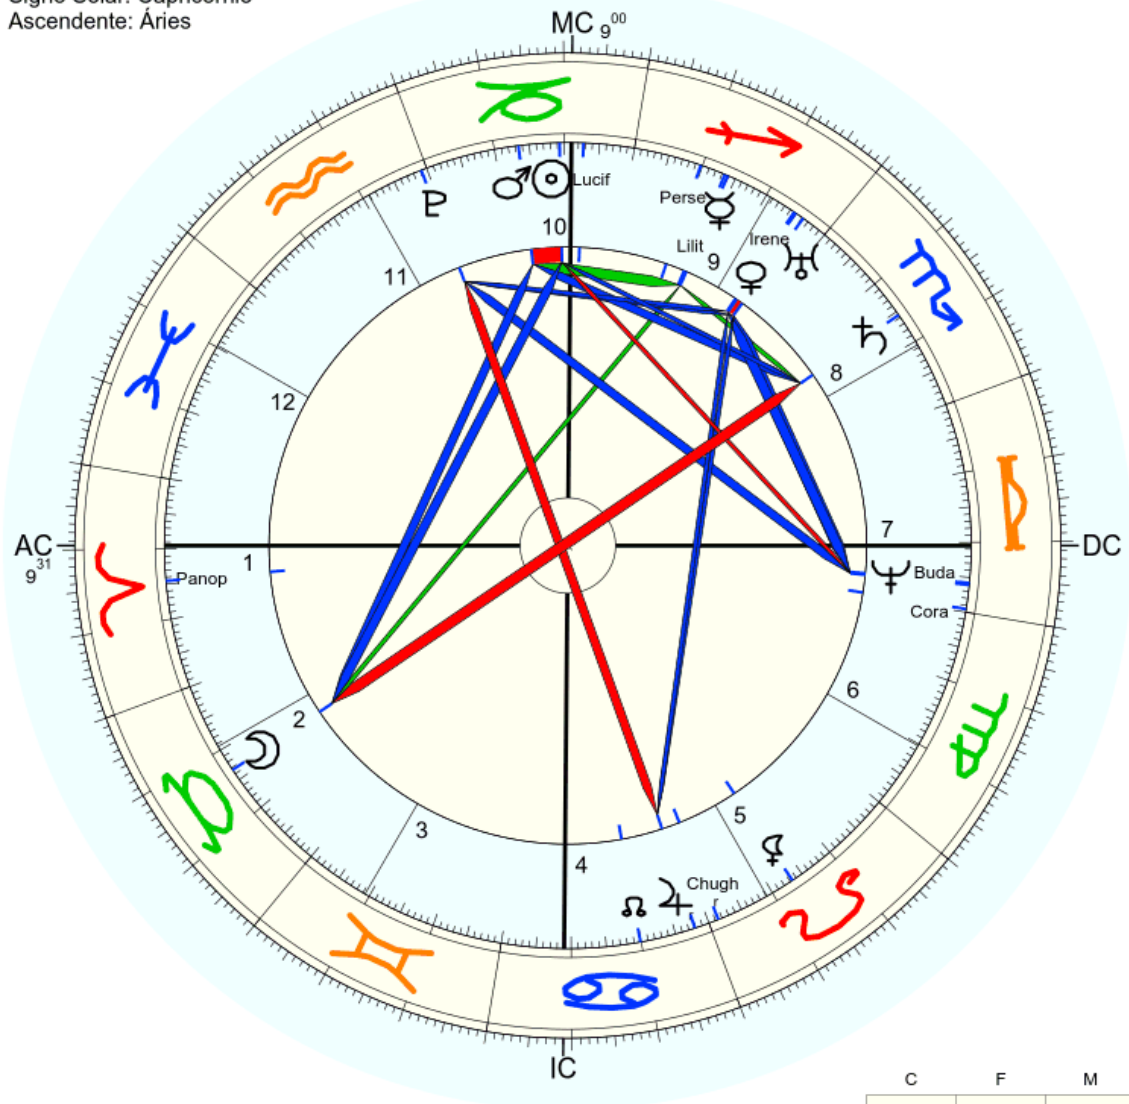

Nome: Selos
data: ter., 1º de janeiro 307 greg.
em Brasília (Distrito Federal), BRAS
47w55'47, 15s46'47

Horas: 12:00 LMT
Tempo Univ.: 15:11:43
Tempo Sid.: 18:39:12

Título: 2.AT 0.0-1 30-Apr-2024

Mapa de evento (Método: Astrodienst / Placidus)
Signo Solar: Capricórnio
Ascendente: Áries

☉ Sol	♑ 10° 41' 16"	
☾ Lua	♑ 13° 19' 16"	Exalt.
☿ Mercúrio	♑ 16° 9' 3"	Detr.
♀ Vénus	♈ 5° 7' 25"	
♂ Marte	♑ 16° 32' 45"	Exalt.
♃ Júpiter	♑ 27° 53' 18"	Exalt.
♄ Saturno	♑ 14° 25' 50"	
♅ Urano	♈ 3° 49' 15"	
♆ Neptuno	♈ 3° 54' 59"	
♇ Plutão	♈ 0° 49' 56"	
♁ Noto médio	♈ 19° 53' 26"	
♄ Quiron	não disponível	
♀ Lilith	♑ 13° 21' 36"	
1181 Lilith	♑ 16° 35' 49"	
2340 Hathor	não disponível	
504 Cora	♈ 0° 27' 37"	
399 Persephone	♈ 20° 14' 48"	
1930 Lucifer	♈ 7° 16' 13"	
70 Panopaea	♈ 14° 32' 32"	
14 Irene	♈ 5° 22' 28"	
11417 Chughtal	♈ 1° 25' 46"	
908 Buda	♈ 4° 11' 45"	
FC:	♈ 9° 30' 43"	2: ♈ 9° 24' 3: ♈ 9° 20'
MC:	♑ 8° 59' 31"	11: ♈ 9° 6' 12: ♈ 9° 44'