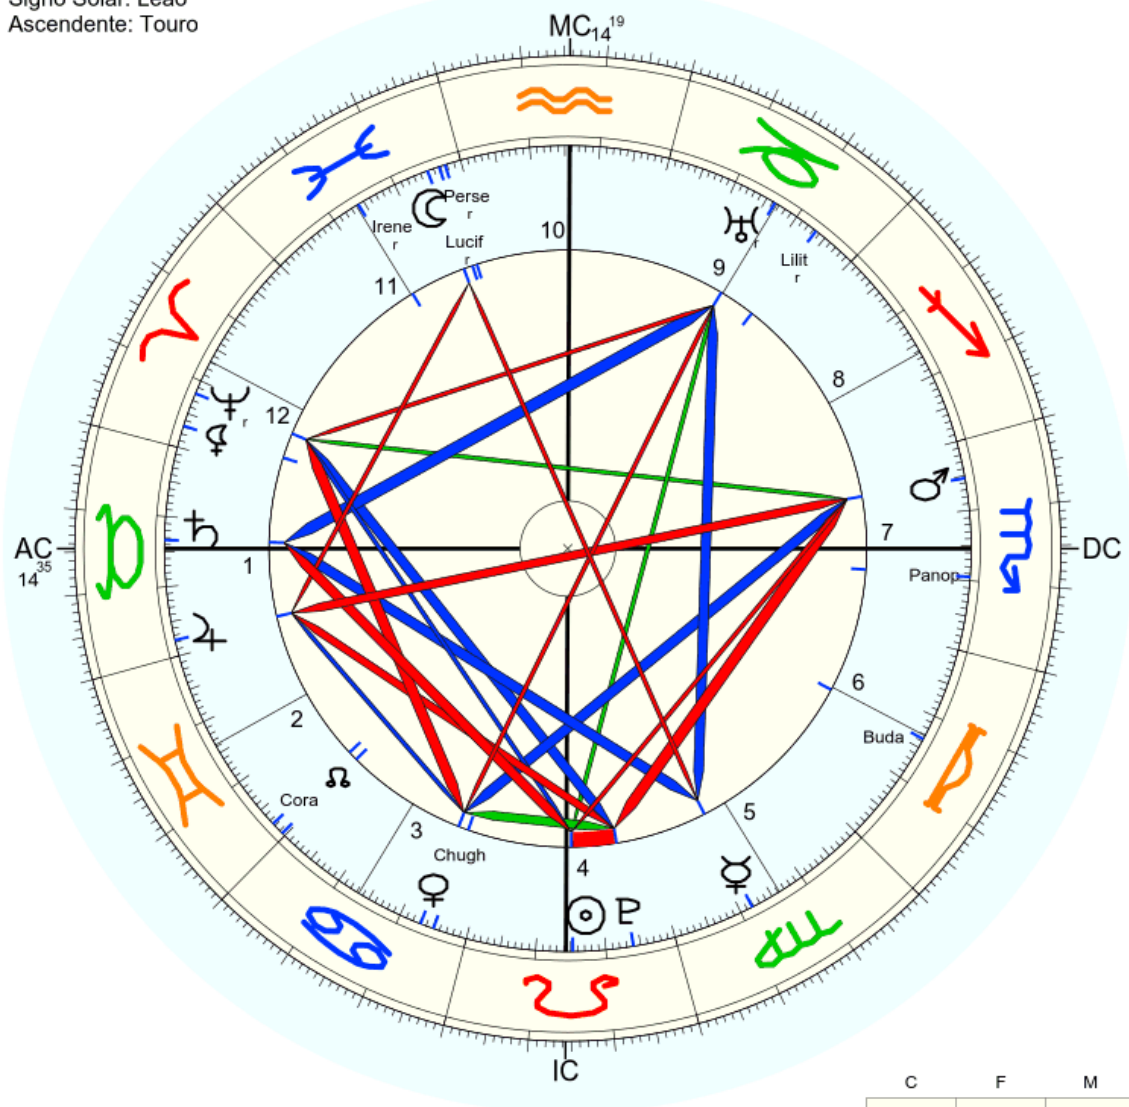

Horas: 23:59 LMT  
 Tempo Univ.: 3:10:43<sup>9</sup> ago.  
 Tempo Sid.: 21:07:18

Título: 2.AT 0.0-1 30-Apr-2024

Mapa de evento (Método: Astrodiens / Placidus)  
 Signo Solar: Leão  
 Ascendente: Touro

☉ Sol	♌ 15° 17' 37"	Dom.
☾ Lua	♋ 4° 55' 31"	
☿ Mercúrio	♊ 11° 47' 55"	Dom. Exalt.
♀ Vénus	♋ 23° 9' 15"	
♂ Marte	♌ 24° 39' 33"	Dom.
♃ Júpiter	♌ 27° 42' 16"	
♄ Saturno	♌ 13° 21' 32"	
♅ Urano	♌ 13° 40' 36"r	
♆ Neptuno	♌ 21° 55' 12"r	
♇ Plutão	♌ 23° 57' 25"	
♁ Noto médio	♌ 29° 29' 57"r	
♁ Quiron	não disponível	
♀ Lilith	♌ 26° 50' 12"	
1181 Lilith	♌ 6° 34' 51"r	
2340 Hathor	não disponível	
504 Cora	♌ 27° 37' 47"r	
399 Persephone	♌ 2° 17' 54"r	
1930 Lucifer	♌ 3° 11' 22"r	
70 Panopaea	♌ 10° 32' 40"r	
14 Irene	♌ 15° 52' 31"r	
11417 Chughtal	♌ 25° 6' 21"r	
908 Buda	♌ 16° 22' 20"r	
FC:	♌ 14° 34' 37"	2: ♌ 13° 43'
MC:	♌ 14° 18' 35"	11: ♌ 16° 13'
		12: ♌ 16° 54'