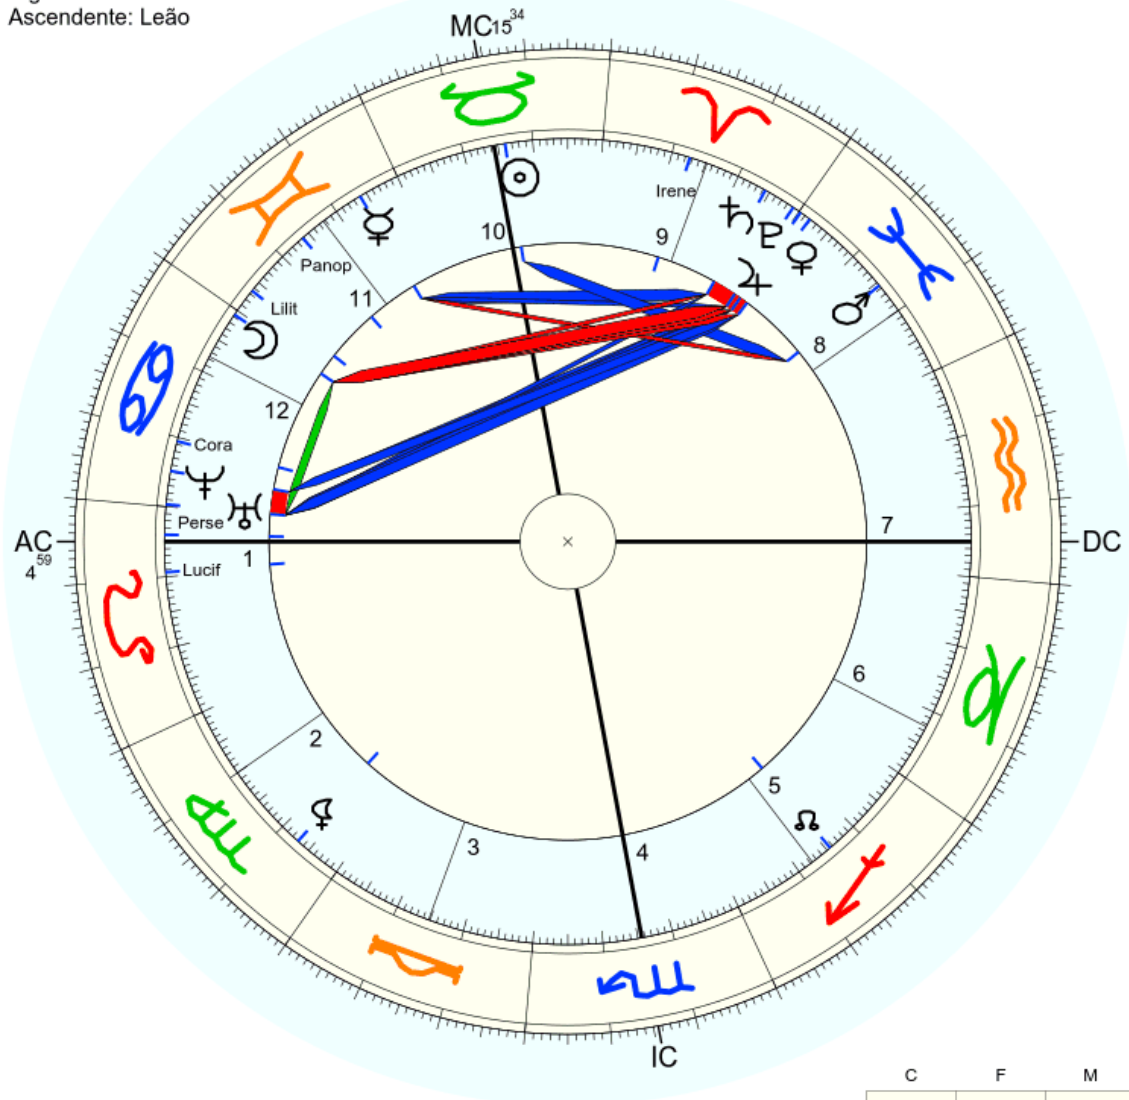

Nome: Mario
data: sex., 5 de maio 113 greg.
em Brasília (Distrito Federal), BRAS
47w55'47, 15s46'47

Horas: 12:00 LMT
Tempo Univ.: 15:11:43
Tempo Sid.: 2:52:10

Título: 2.AT 0.0-1 30-Apr-2024

Mapa de evento (Método: Astrodienst / Placidus)
Signo Solar: Touro
Ascendente: Leão