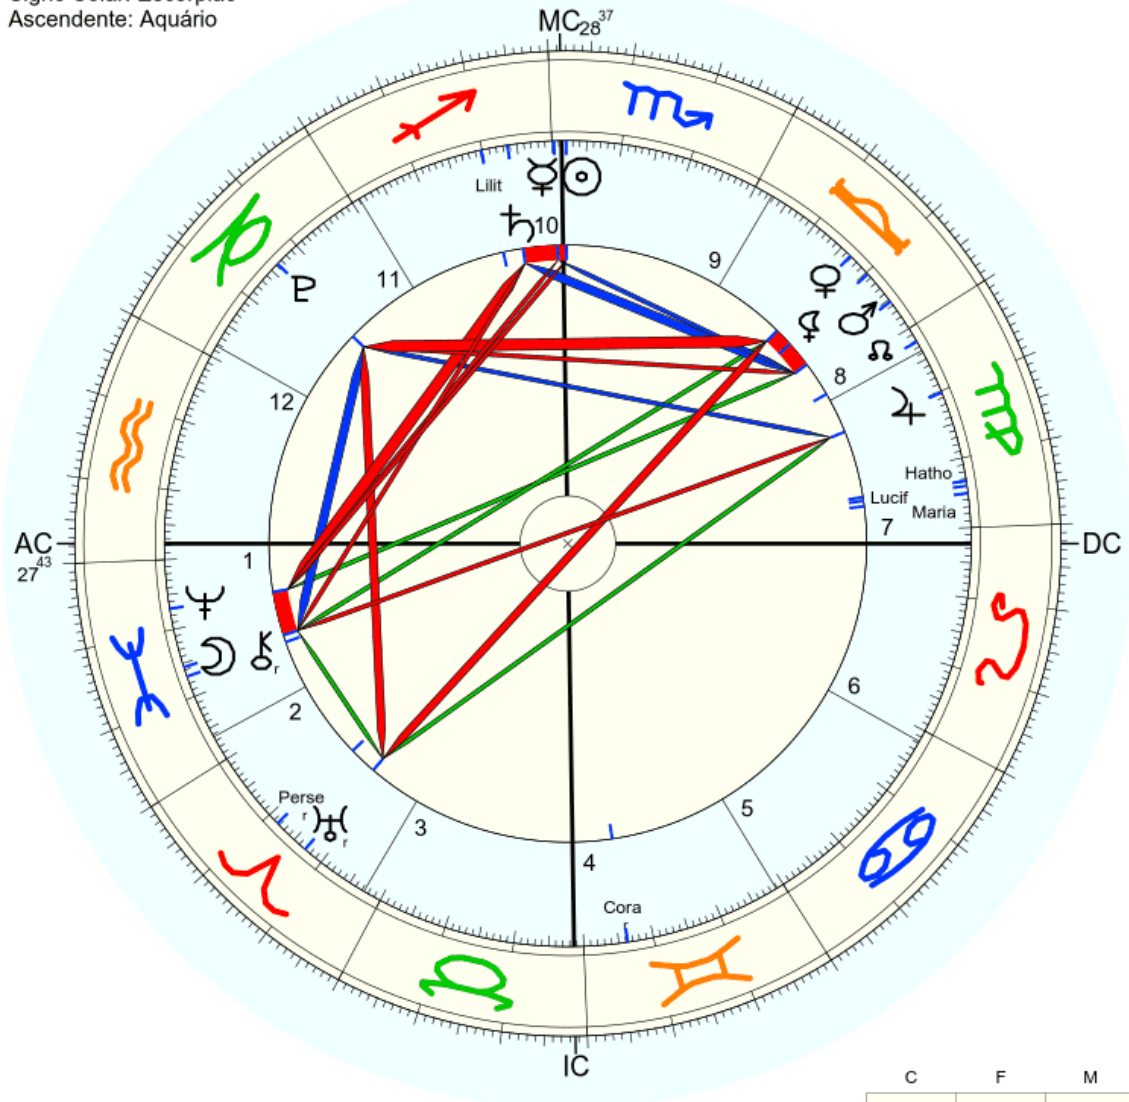

Nome: Spotlight: Segredos Revelados
data: sex., 20 de novembro 2015
em Brasília (Distrito Federal), BRAS
47w55'47, 15s46'47

Horas: 13:00
Tempo Univ.: 15:00
Tempo Sid.: 15:45:31

Título: 2.AT 0.0-1 30-Apr-2024

Mapa de evento (Método: Astrodiens / Placidus)
Signo Solar: Escorpião
Ascendente: Aquário

☉ Sol	♏ 27° 57' 47"	
☾ Lua	♐ 15° 34' 20"	
☿ Mercúrio	♐ 29° 41' 23"	
♀ Vênus	♑ 13° 14' 36"	Dom.
♂ Marte	♉ 4° 37' 32"	Detr.
♃ Júpiter	♊ 19° 44' 12"	Detr.
♄ Saturno	♋ 6° 20' 28"	
♅ Urano	♌ 17° 4' 32"r	
♆ Neptuno	♍ 7° 1' 12"	Dom.
♇ Plutão	♎ 13° 45' 1"	
♁ Nodo médio	♏ 27° 47' 59"	
♂ Quiron	♏ 16° 57' 57"r	
♀ Lillith	♏ 9° 40' 59"	
1181 Lillith	♏ 10° 10' 32"	
2340 Hathor	♏ 6° 41' 27"	
504 Cora	♏ 6° 15' 47"r	
399 Persephone	♏ 11° 39' 46"r	
1930 Lucifer	♏ 5° 58' 31"	
170 Maria	♏ 4° 54' 4"	
AC	♑ 27° 43' 1"	2: ♃ 26° 21' 3: ♎ 27° 20'
MC	♏ 28° 36' 51"	11: ♏ 28° 50' 12: ♌ 28° 19'

	C	F	M
F	♏ Pe		♏ Li
A	♀♂♀ AC		Co
T	♏		♎♏HaLuMa
A		☉♀MC	☾♎♏