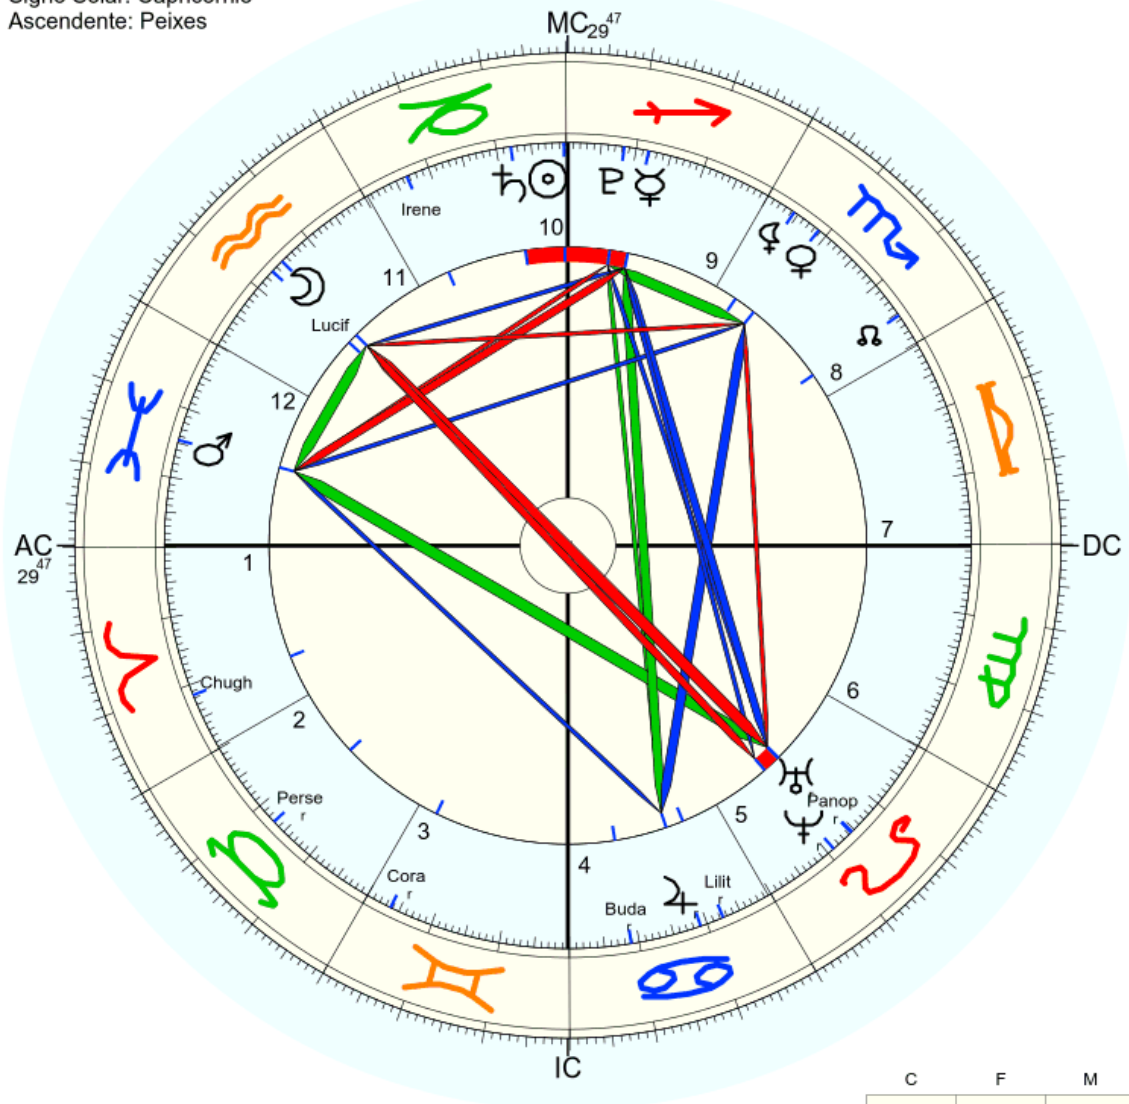

Título: 2.AT 0.0-1 30-Apr-2024

Mapa de evento (Método: Astrodienst / Placidus)  
 Signo Solar: Capricórnio  
 Ascendente: Peixes

☉ Sol	♏ 0° 20' 26"	
☾ Lua	♏ 14° 53' 40"	
☿ Mercúrio	♏ 18° 12' 14"	Detr.
♀ Vênus	♏ 21° 18' 18"	Detr.
♂ Marte	♏ 14° 35' 19"	
♃ Júpiter	♏ 19° 1' 13"	Exalt.
♄ Saturno	♏ 7° 55' 14"	Dom.
♅ Urano	♏ 14° 25' 19"	Detr.
♆ Neptuno	♏ 11° 0' 39"	
♇ Plutão	♏ 21° 42' 59"	
♁ Noto médio	♏ 4° 38' 10"	
♁ Quiron	♏ não disponível	
♀ Lilith	♏ 25° 36' 56"	
1181 Lilith	♏ 22° 26' 20"	
2340 Hathor	♏ não disponível	
504 Cora	♏ 3° 42' 21"	
399 Persephone	♏ 13° 1' 32"	
1930 Lucifer	♏ 16° 52' 1"	
70 Panopaea	♏ 14° 33' 5"	
14 Irene	♏ 23° 18' 44"	
11417 Chughtal	♏ 21° 32' 57"	
908 Buda	♏ 8° 50' 45"	
FC:	♏ 29° 46' 43"	2: ♏ 29° 42'
MC:	♏ 29° 47' 28"	11: ♏ 29° 35'
		12: ♏ 29° 52'