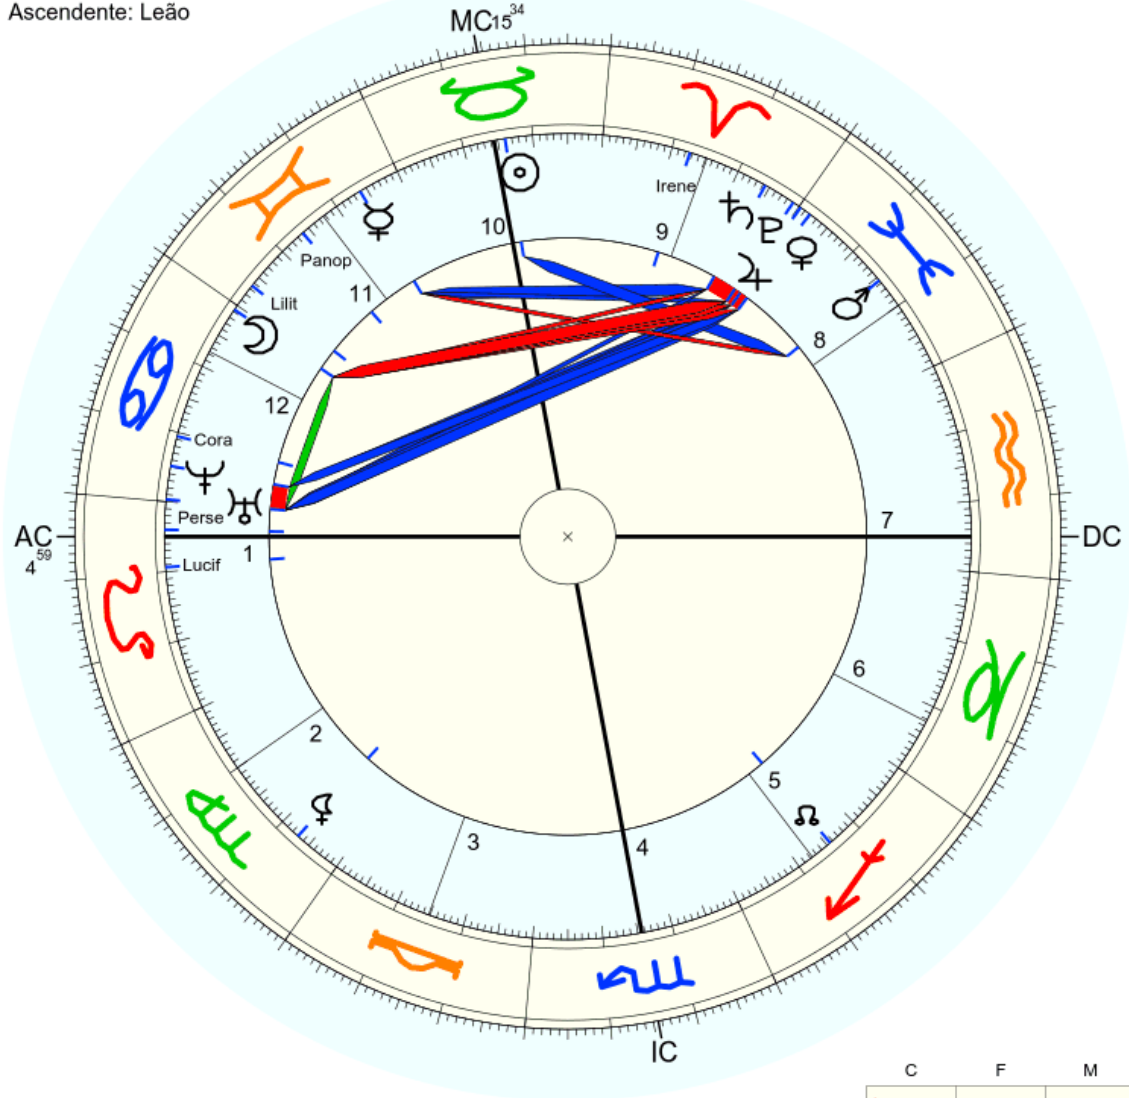

**O sábio se faz de tolo, enquanto o tolo se faz de sábio**

Nome: Mario  
 data: sex., 5 de maio 113 greg.  
 em Brasília (Distrito Federal), BRAS  
 47w55'47, 15s46'47

Horas: 12:00 LMT  
 Tempo Univ.: 15:11:43  
 Tempo Sid.: 2:52:10

Título: 2.AT 0.0-1 30-Apr-2024

Mapa de evento (Método: Astrodiens / Placidus)  
 Signo Solar: Touro  
 Ascendente: Leão

☉ Sol	♉ 13° 57' 11"	Dom.
☾ Lua	♌ 0° 43' 3"	Dom.
☿ Mercúrio	♊ 5° 59' 17"	Dom.
♀ Vênus	♋ 28° 7' 48"	Exalt.
♂ Marte	♈ 14° 27' 24"	
♃ Júpiter	♋ 29° 44' 43"	Dom.
♄ Saturno	♋ 5° 39' 32"	Queda
♅ Urano	♈ 29° 40' 48"	
♆ Neptuno	♈ 24° 54' 17"	
♇ Plutão	♈ 1° 1' 0"	
♁ Nodo médio	♈ 15° 33' 46"	
♄ Quiron	não disponível	
♀ Lilith	♋ 23° 0' 5"	
1181 Lilith	♋ 26° 29' 14"	
2340 Hathor	não disponível	
504 Cora	♈ 20° 33' 52"	
399 Persephone	♈ 4° 0' 5"	
1930 Lucifer	♈ 9° 21' 9"	
70 Panopaea	♋ 16° 5' 31"	
14 Irene	♋ 17° 21' 48"	
AC:	♌ 4° 59' 27"	2: ♋ 9° 59'
MC:	♐ 15° 33' 38"	11: ♋ 12° 19'
		12: ♌ 7° 39'