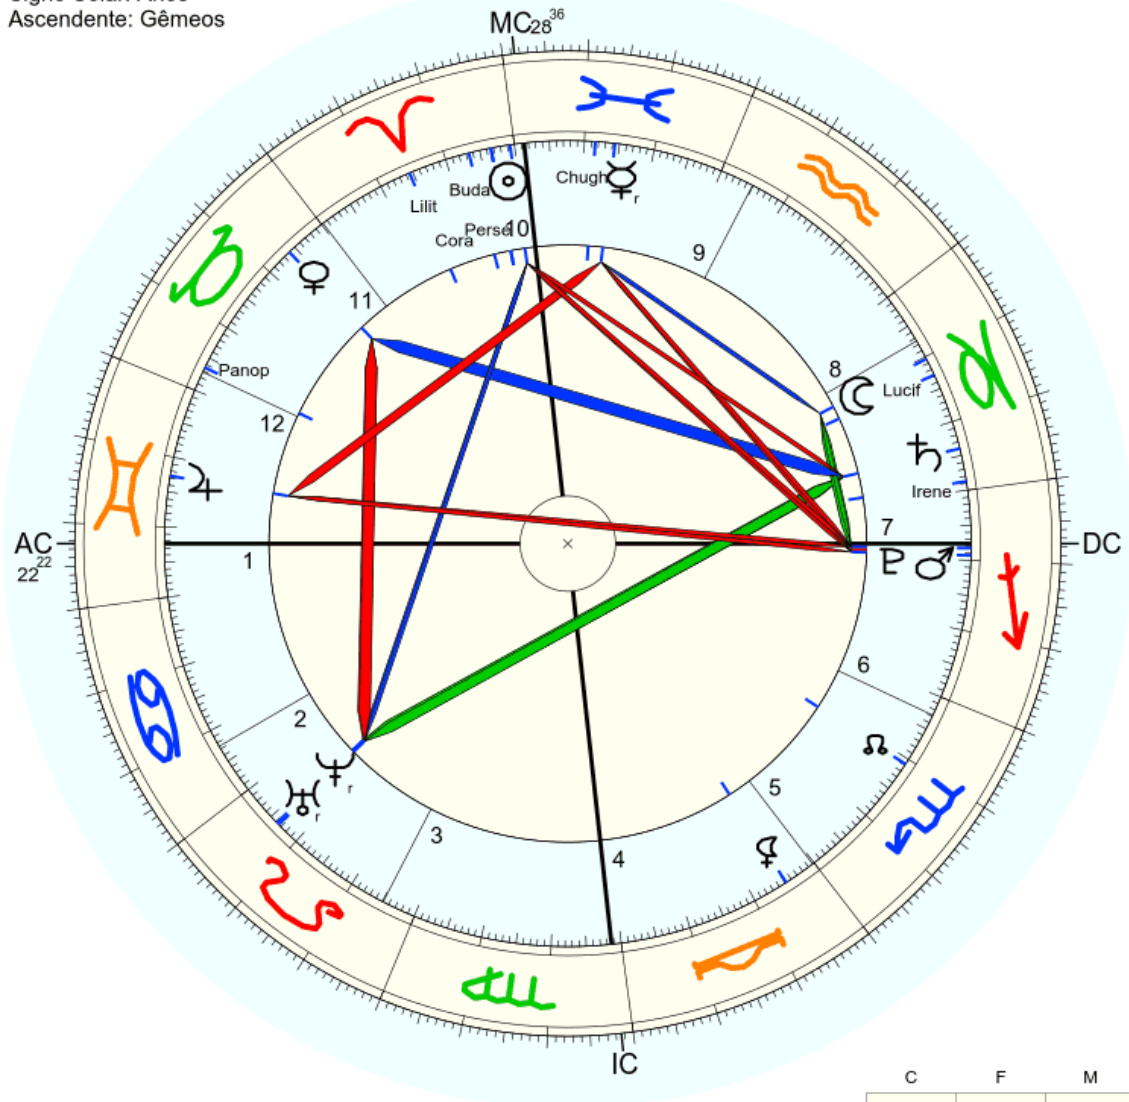

Nome: Selos
data: ter., 21 de março 282 greg.
em Brasília (Distrito Federal), BRAS
47w55'47, 15s46'47

Horas: 12:00 LMT
Tempo Univ.: 15:11:43
Tempo Sid.: 23:54:53

Título: 2.AT 0.0-1 30-Apr-2024

Mapa de evento (Método: Astrodienst / Placidus)
Signo Solar: Áries
Ascendente: Gêmeos

☉ Sol	♈ 0° 37' 36"	Exalt.
☾ Lua	♋ 19° 40' 15"	Detr.
☿ Mercúrio	♈ 15° 39' 2"	Detr. Queda
♀ Vénus	♈ 6° 2' 11"	Dom.
♂ Marte	♈ 20° 41' 38"	
♃ Júpiter	♈ 12° 41' 53"	Detr.
♄ Saturno	♈ 6° 1' 54"	Dom.
♅ Urano	♈ 8° 12' 34"	Detr.
♆ Neptuno	♈ 6° 35' 35"	
♇ Plutão	♈ 21° 44' 17"	
♁ Noto médio	♈ 19° 11' 59"	
♄ Quiron	♈ não disponível	
♀ Lilith	♈ 25° 8' 29"	
1181 Lilith	♈ 15° 29' 14"	
2340 Hathor	♈ não disponível	
504 Cora	♈ 6° 35' 3"	
399 Persephone	♈ 3° 22' 53"	
1930 Lucifer	♈ 17° 7' 55"	
70 Panopaea	♈ 26° 27' 37"	
14 Irene	♈ 1° 16' 8"	
11417 Chughtal	♈ 18° 27' 45"	
908 Buda	♈ 3° 23' 30"	
FC:	♈ 22° 22' 25"	2: ♈ 22° 34'
		3: ♈ 25° 7'
MC:	♈ 28° 36' 8"	11: ♈ 20° 44'
		12: ♈ 27° 11'

	C	F	M
F	☉ Li Co Pe Bu ♃ ♀ ♀	♂ ♀	♂ ♀
A	♀		♂ AC
T	♃ ♃ Lu Ir ♀ Pa		
A		♈	♀ Ch MC