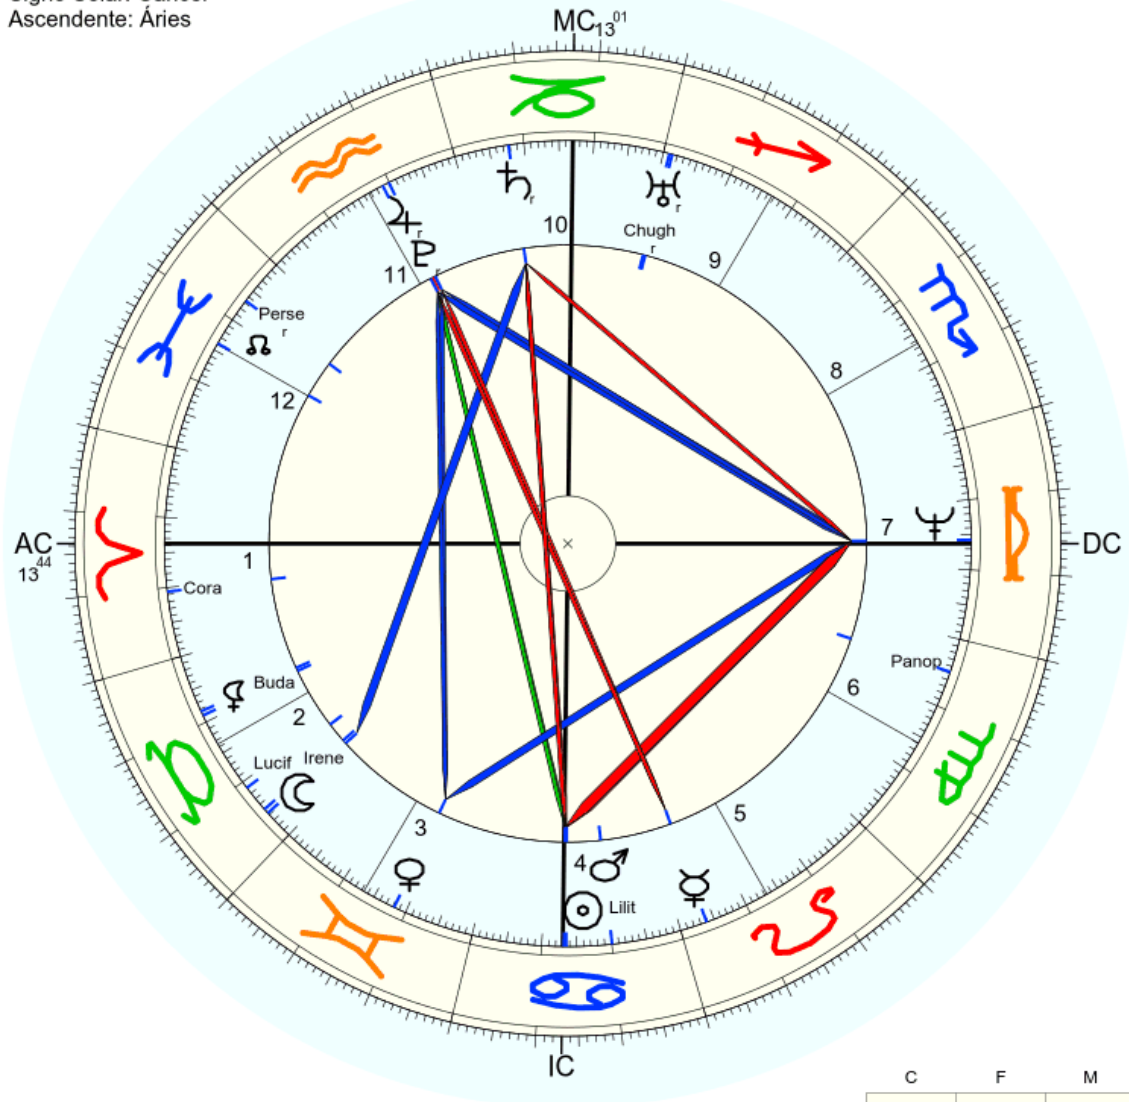

Nome: Selos
data: seg., 7 de julho 313 greg.
em Brasília (Distrito Federal), BRAS
47w55'47, 15s46'47

Horas: 0:00 LMT
Tempo Univ.: 3:11:43
Tempo Sid.: 18:56:40

Título: 2.AT 0.0-1 30-Apr-2024

Mapa de evento (Método: Astrodiens / Placidus)
Signo Solar: Câncer
Ascendente: Áries

☉ Sol	♋ 13° 11' 15"	
☾ Lua	♈ 25° 41' 4"	Exalt.
☿ Mercúrio	♊ 3° 51' 58"	
♀ Vénus	♋ 18° 13' 13"	
♂ Marte	♋ 13° 30' 43"	Queda
♃ Júpiter	♏ 10° 5' 26"r	
♄ Saturno	♏ 22° 12' 15"r	Dom.
♅ Urano	♏ 28° 42' 30"r	
♆ Neptuno	♏ 14° 16' 10"	
♇ Plutão	♏ 11° 3' 42"r	
♁ Noto médio	♏ 13° 56' 28"	
♄ Quiron	não disponível	
♀ Lilith	♋ 8° 20' 9"	
1181 Lilith	♏ 20° 2' 47"	
2340 Hathor	não disponível	
504 Cora	♏ 20° 34' 35"	
399 Persephone	♏ 6° 41' 25"r	
1930 Lucifer	♏ 21° 1' 24"	
70 Panopaea	♏ 25° 9' 51"	
14 Irene	♏ 24° 57' 58"	
11417 Chughtal	♏ 29° 7' 38"r	
908 Buda	♏ 8° 58' 7"	
FC:	♏ 13° 44' 1"	2: ♏ 13° 34' 3: ♏ 13° 21'
MC:	♋ 13° 1' 9"	11: ♏ 13° 18' 12: ♏ 14° 5'