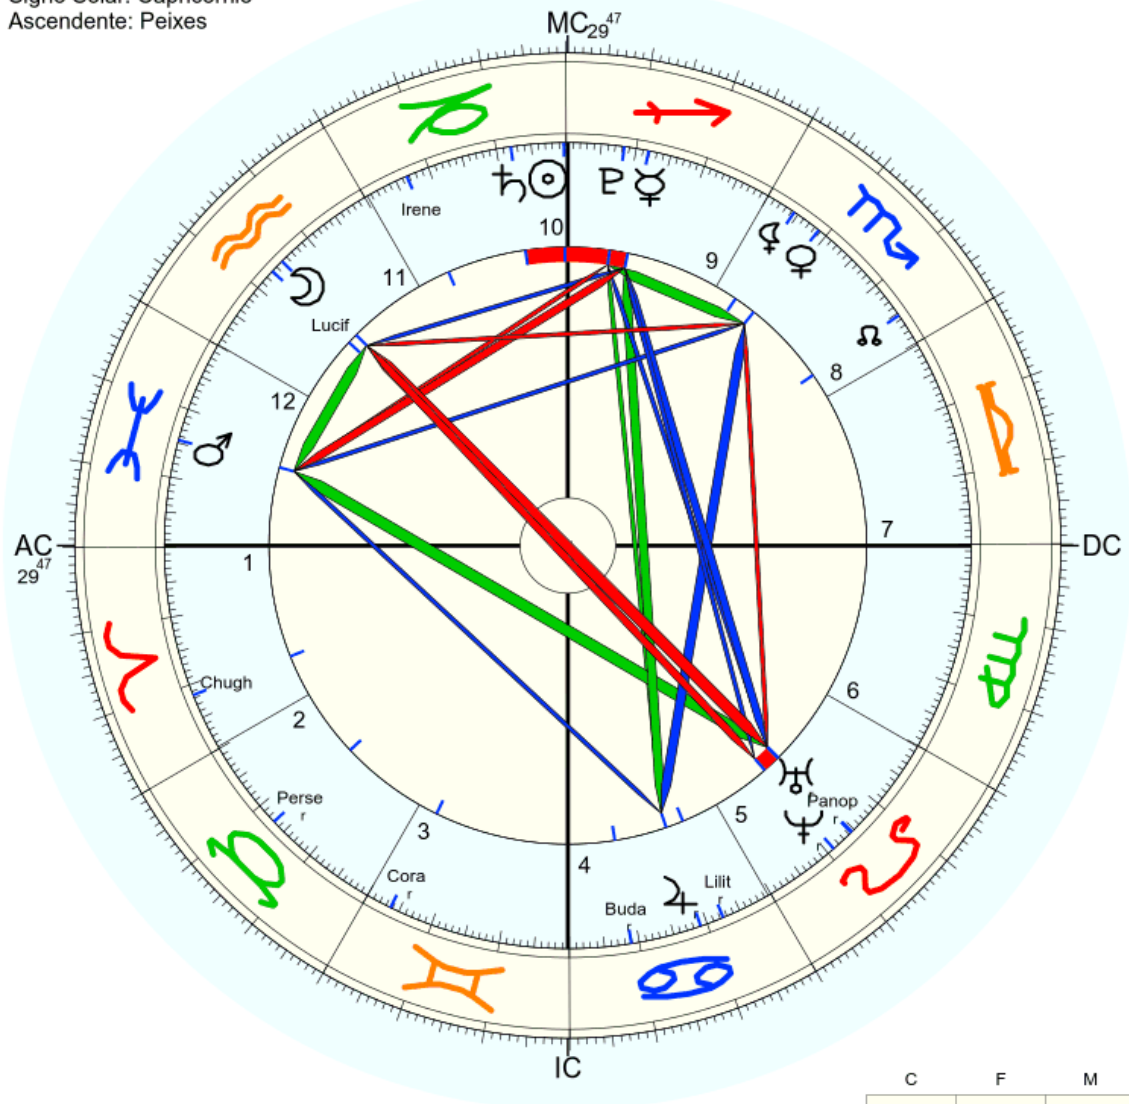

Título: 2.AT 0.0-1 30-Apr-2024

Mapa de evento (Método: Astrodienst / Placidus)  
 Signo Solar: Capricórnio  
 Ascendente: Peixes

☉ Sol	♏ 0° 20' 26"	
☾ Lua	♏ 14° 53' 40"	
☿ Mercúrio	♏ 18° 12' 14"	Detr.
♀ Vênus	♏ 21° 18' 18"	Detr.
♂ Marte	♏ 14° 35' 19"	
♃ Júpiter	♏ 19° 1' 13"	Exalt.
♄ Saturno	♏ 7° 55' 14"	Dom.
♅ Urano	♏ 14° 25' 19"	Detr.
♆ Neptuno	♏ 11° 0' 39"	
♇ Plutão	♏ 21° 42' 59"	
♁ Noto médio	♏ 4° 38' 10"	
♁ Quiron	♏ não disponível	
♀ Lilith	♏ 25° 36' 56"	
1181 Lilith	♏ 22° 26' 20"	
2340 Hathor	♏ não disponível	
504 Cora	♏ 3° 42' 21"	
399 Persephone	♏ 13° 1' 32"	
1930 Lucifer	♏ 16° 52' 1"	
70 Panopaea	♏ 14° 33' 5"	
14 Irene	♏ 23° 18' 44"	
11417 Chughtal	♏ 21° 32' 57"	
908 Buda	♏ 8° 50' 45"	
FC	♏ 29° 46' 43"	2: ♏ 29° 42'
MC	♏ 29° 47' 28"	11: ♏ 29° 35'
		12: ♏ 29° 52'