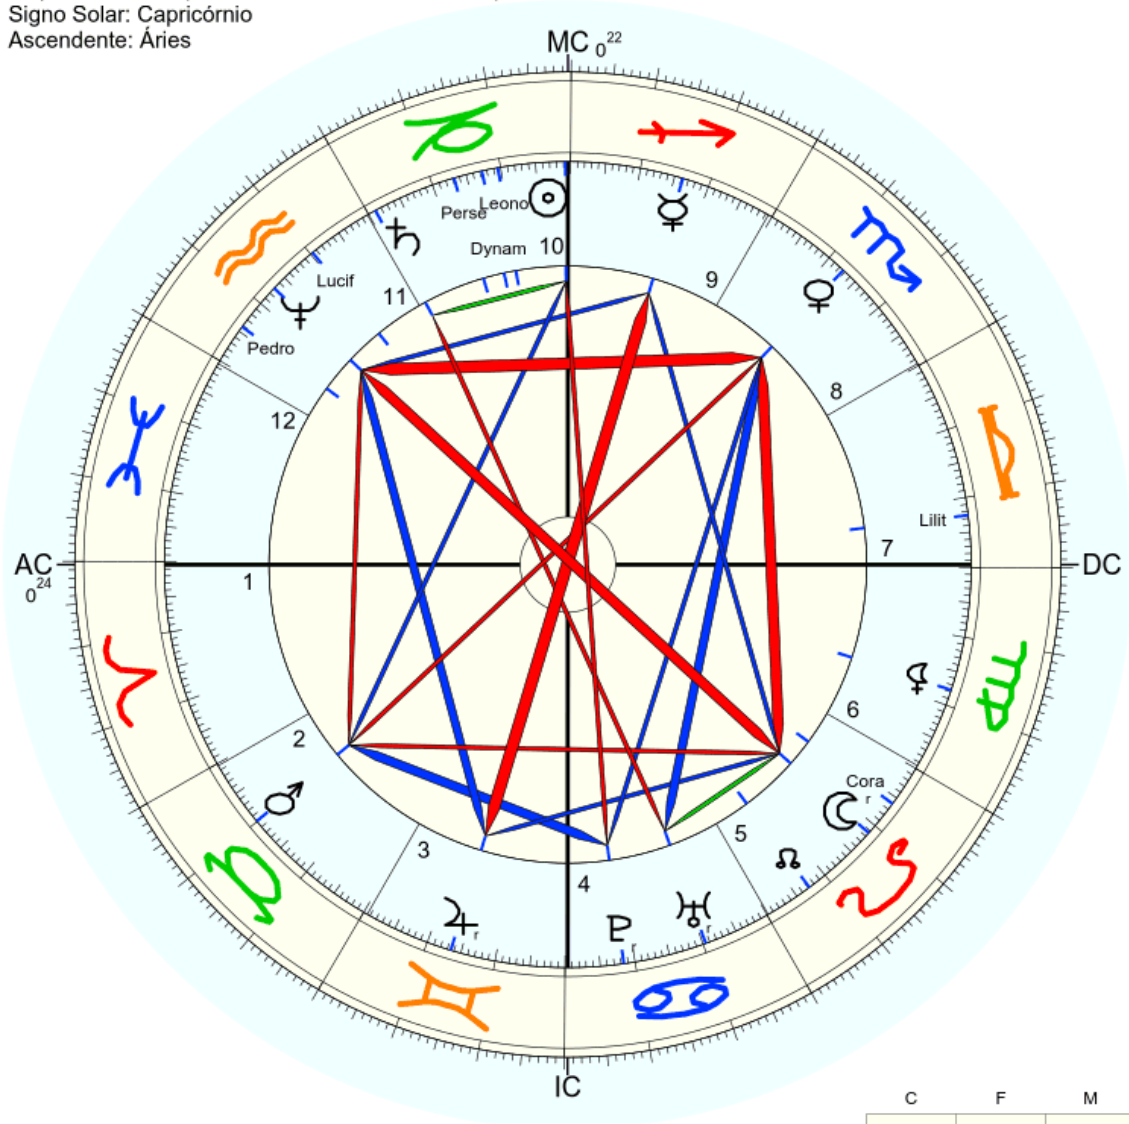

Horas: 12:00 LMT  
 Tempo Univ.: 15:11:43  
 Tempo Sid.: 18:01:37

Título: 2.AT 0.0-1 30-Apr-2024

Mapa de evento (Método: Astrodiens / Placidus)  
 Signo Solar: Capricórnio  
 Ascendente: Áries

☉ Sol	♑	0° 44' 52"	
☾ Lua	♑	18° 38' 31"	
☿ Mercúrio	♑	13° 48' 27"	Detr.
♀ Vénus	♑	17° 19' 31"	Detr.
♂ Marte	♑	9° 55' 9"	Detr.
♃ Júpiter	♑	13° 31' 45"	Detr.
♄ Saturno	♑	28° 52' 50"	Dom.
♅ Urano	♑	20° 23' 22"	
♆ Neptuno	♑	17° 5' 54"	
♇ Plutão	♑	8° 23' 1"	
♁ Noto médio	♑	7° 11' 16"	
♁ Quiron		não disponível	
♀ Lilith	♑	12° 15' 44"	
1181 Lilith	♑	7° 26' 58"	
2340 Hathor		não disponível	
504 Cora	♑	24° 0' 4"	
399 Persephone	♑	16° 47' 33"	
1930 Lucifer	♑	9° 38' 18"	
696 Leonora	♑	10° 23' 12"	
200 Dynamene	♑	12° 42' 43"	
35623 Petrosavik	♑	24° 13' 45"	
AC	♈	0° 23' 36"	
MC	♑	0° 22' 16"	