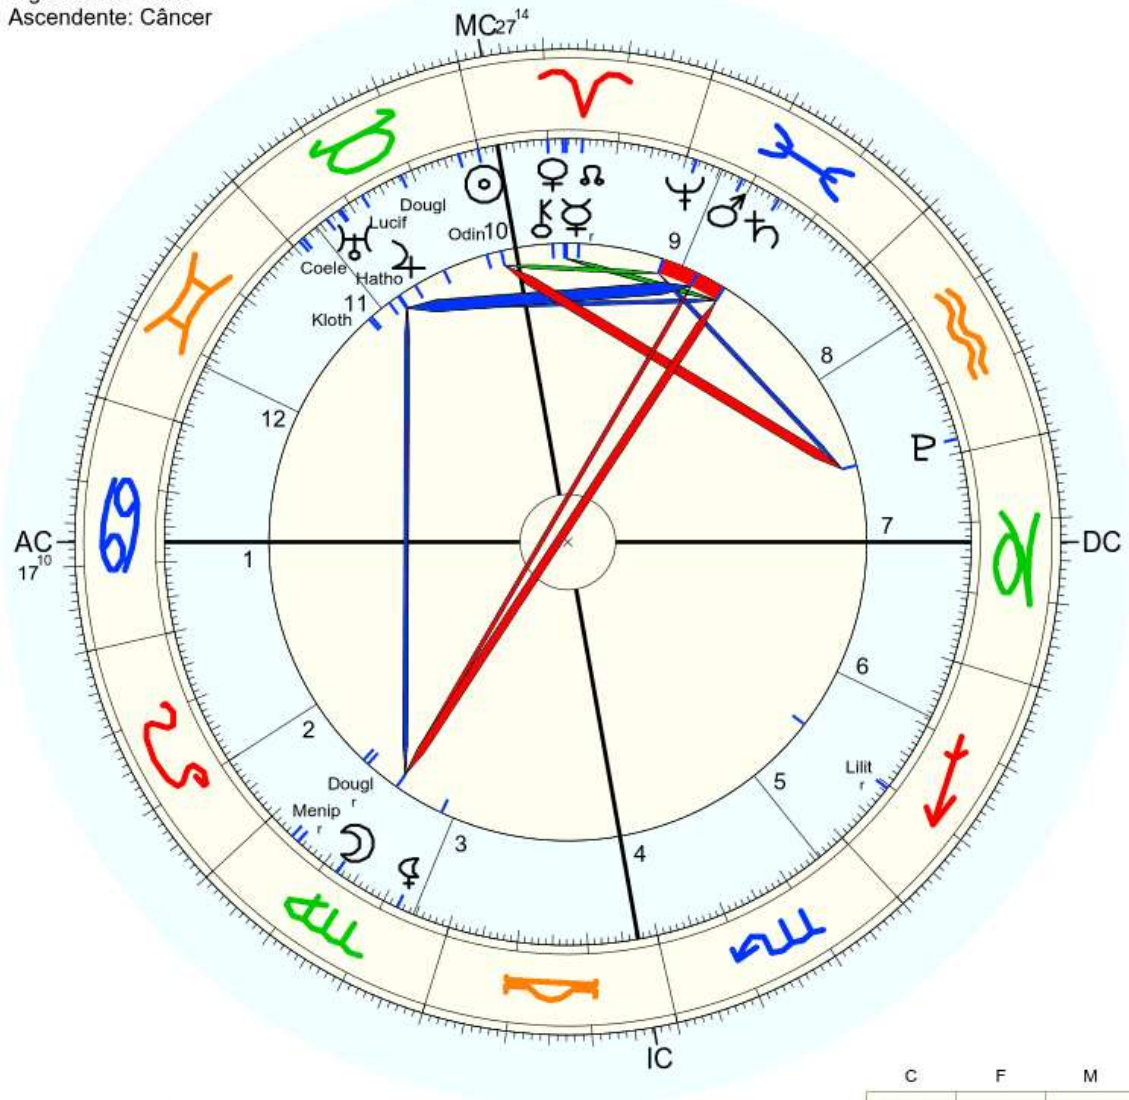

☉ Sol	♉	0° 2' 27"
☾ Lua	♋	12° 13' 35"
☿ Mercúrio	♈	17° 25' 16"r
♀ Vénus	♈	17° 51' 5"
♂ Marte	♈	21° 28' 52"
♃ Júpiter	♈	21° 29' 31"
♄ Saturno	♈	15° 34' 39"
♅ Urano	♈	21° 44' 56"
♆ Neptuno	♈	28° 34' 4"
♇ Plutão	♈	2° 3' 47"
♁ Noto médio	♈	15° 4' 19"
♁ Quiron	♈	20° 2' 43"
♀ Lilith	♈	22° 9' 16"
1181 Lilith	♈	9° 31' 47"r
2340 Hathor	♈	23° 52' 7"
1930 Lucifer	♈	17° 51' 16"
3989 Odin	♈	2° 52' 29"
97 Klotho	♈	28° 51' 37"
237 Coelestina	♈	28° 14' 22"
2684 Douglas	♈	5° 10' 45"r
400790 Douglas	♈	11° 37' 35"
188 Menippe	♈	4° 1' 52"r
AC	♋	17° 9' 51"
MC	♈	27° 13' 47"
	♈	2° 20' 0"
	♈	3° 24' 38"
	♈	11° 25' 43"
	♈	12° 21' 24"