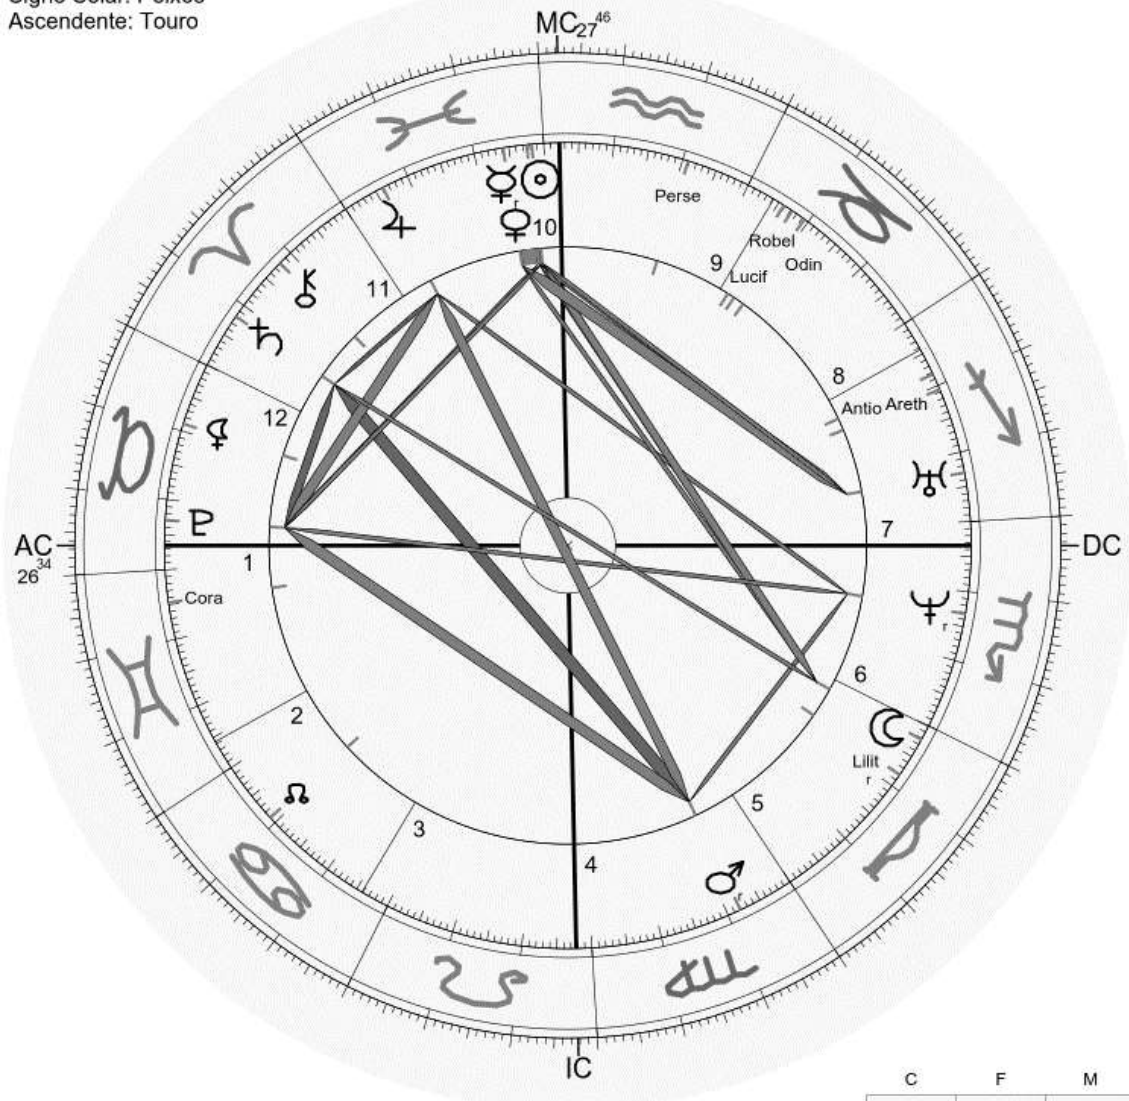

Nome: Tridente
data: ter., 20 de fevereiro 1145 greg.
em Brasília (Distrito Federal), BRAS
47w55'47, 15s46'47

Horas: 12:00 LMT
Tempo Univ.: 15:11:43
Tempo Sid.: 21:59:54

Título: 2.AT 0.0-1 1-Apr-2024

Mapa de evento (Método: Astrodienst / Placidus)
Signo Solar: Peixes
Ascendente: Touro