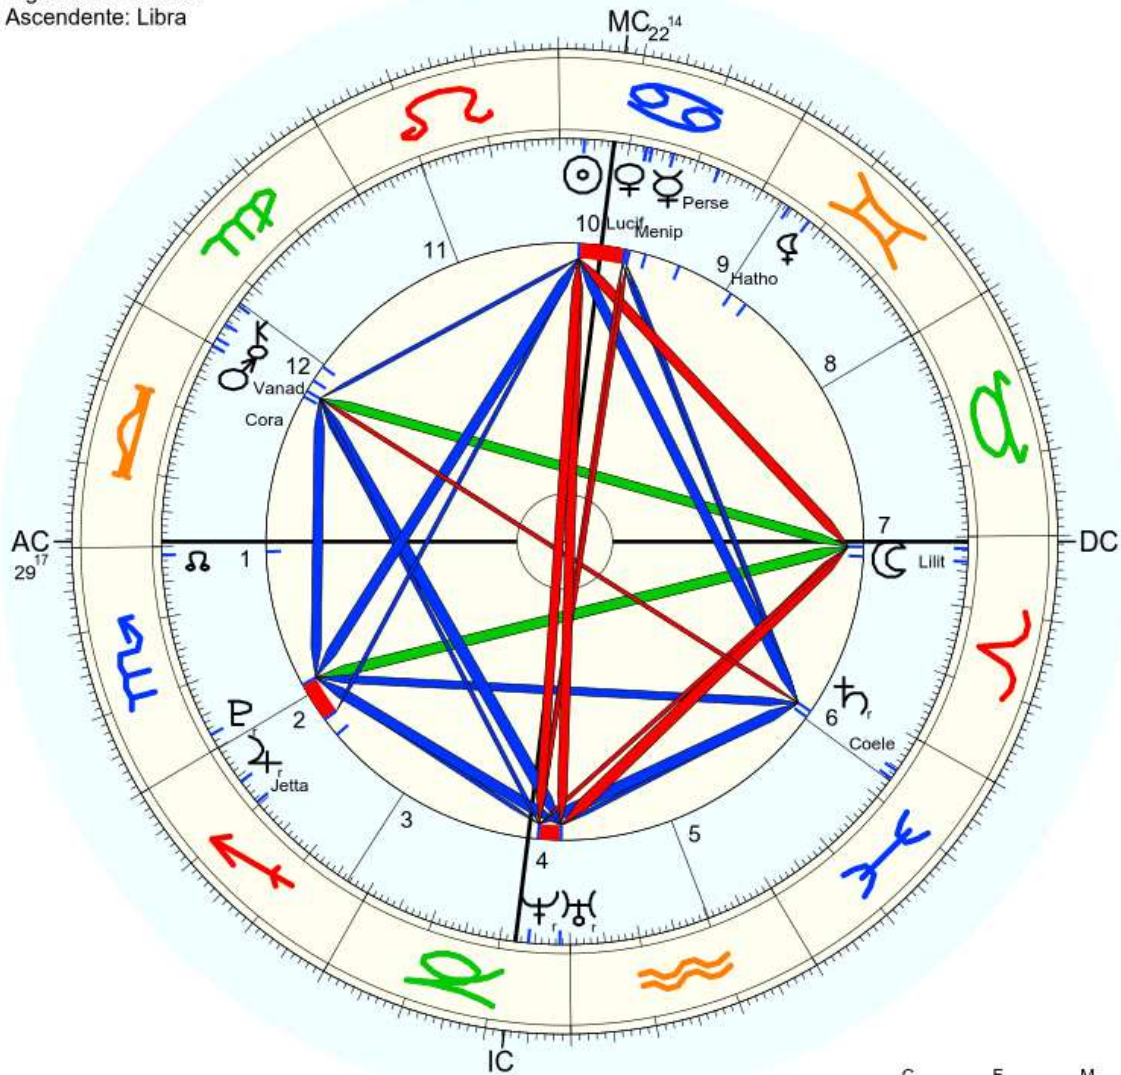

Nome: Chakra - runas
 data: qua., 19 de julho 1995
 em Brasília (Distrito Federal), BRAS
 47w55'47, 15s46'47

Horas: 12:00
 Tempo Univ.: 15:00
 Tempo Sid.: 7:36:02

Titulo: 2.AT 0.0-1 31-Mrz-2024

Mapa de evento (Método: Astrodiens / Placidus)
 Signo Solar: Câncer
 Ascendente: Libra