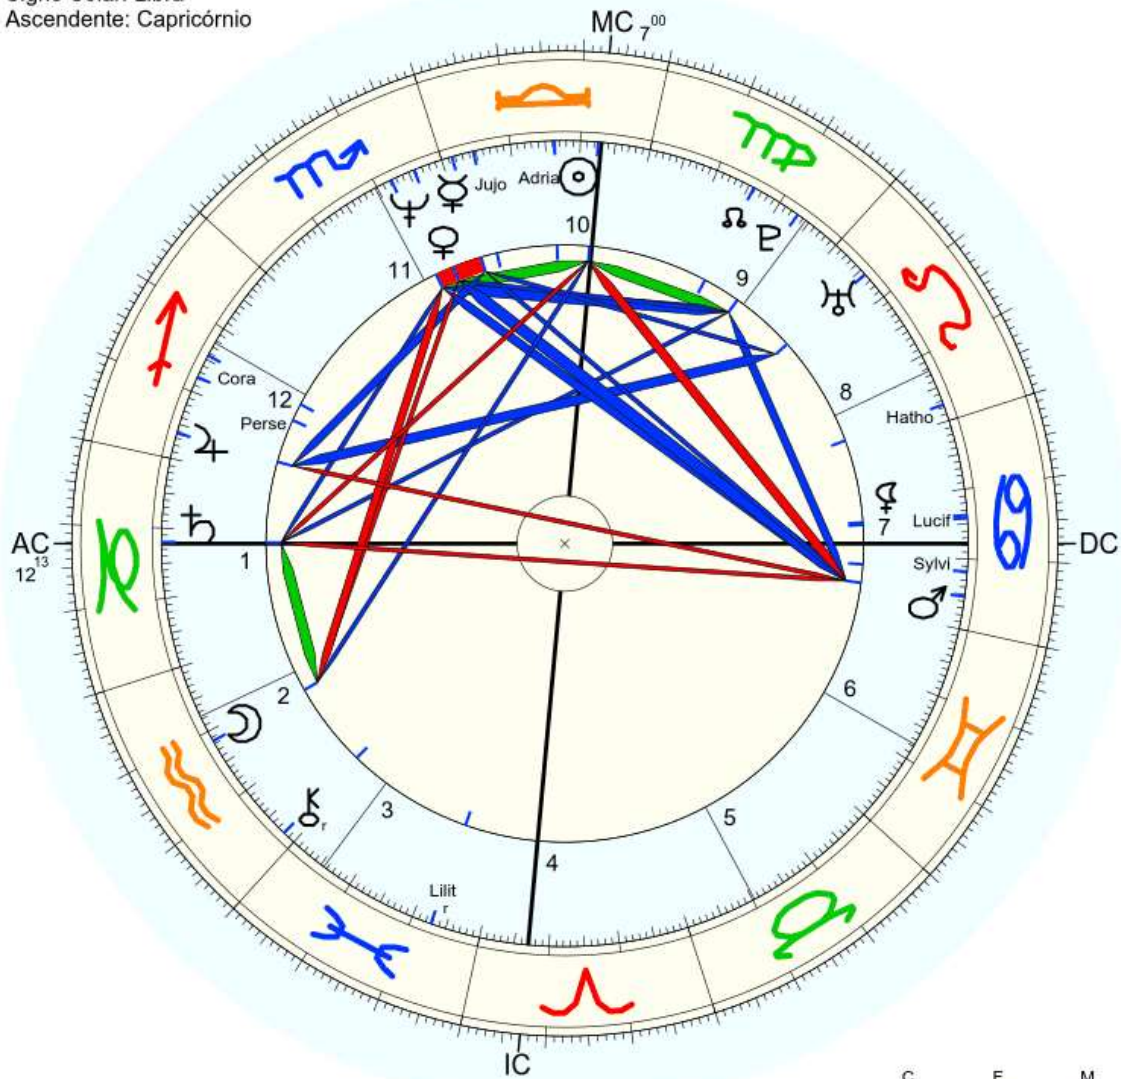

O significado mais comum para **Lúcifer** em inglês é como um nome para o Diabo na teologia cristã. Apareceu na versão King James na Bíblia em letras e antes disso em... [clique no link](#)

YAGUATINGA (C) 12:00:00 2024-03-08

Nome: Mãe
 data: sex., 30 de setembro 1960
 em Brasília (Distrito Federal), BRAS
 47w55'47, 15s46'47

Horas: 12:00
 Tempo Univ.: 15:00
 Tempo Sid.: 12:25:42

Título: 2.AT 0.0-1 30-Mrz-2024

Mapa de evento (Método: Astrodiens / Placidus)
 Signo Solar: Libra
 Ascendente: Capricórnio