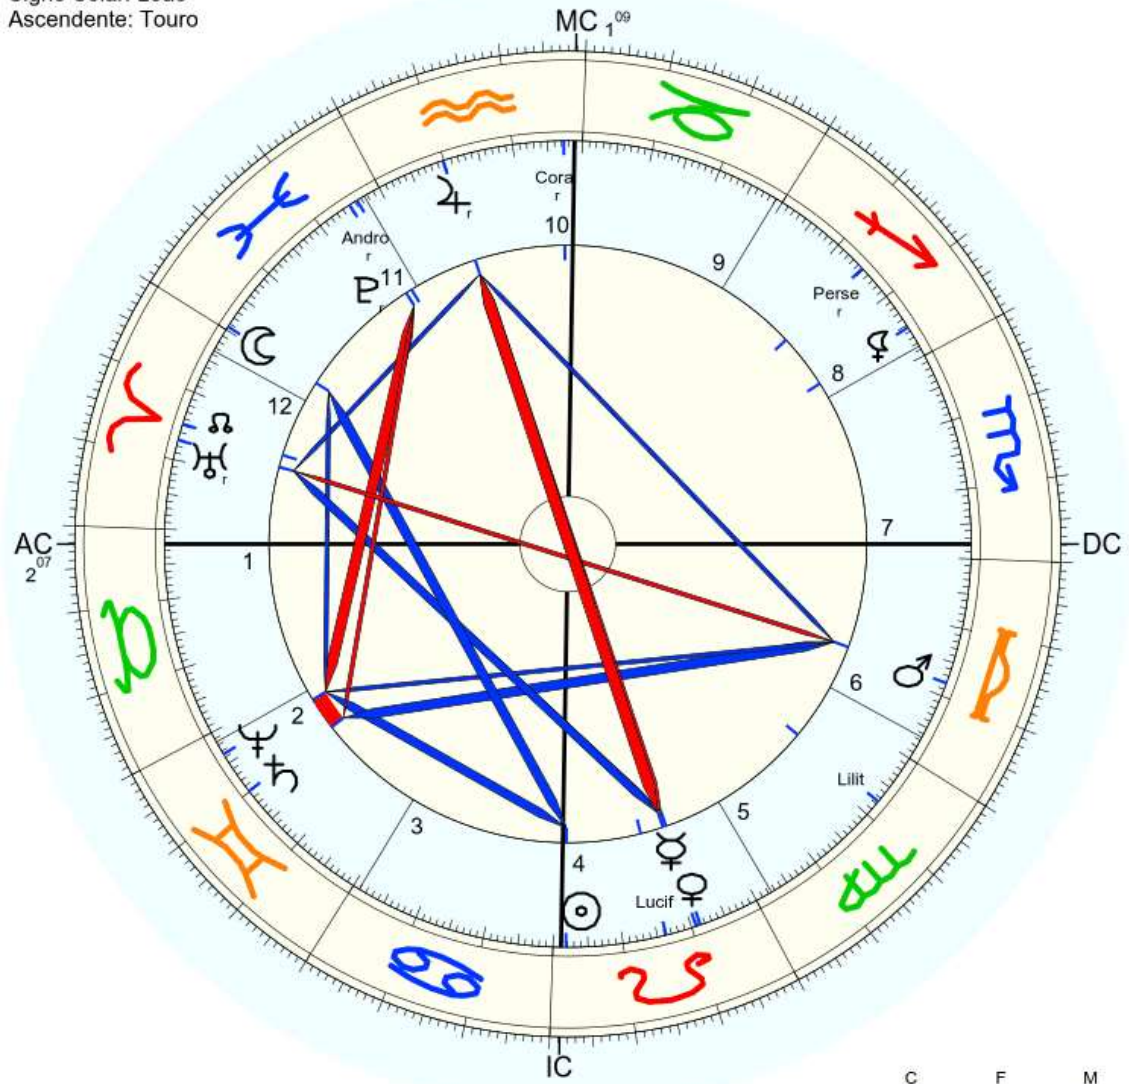

☉ Sol	♌ 1° 50' 27"	Dom.
☾ Lua	♋ 29° 29' 4"	
☿ Mercúrio	♌ 20° 39' 54"	
♀ Vénus	♌ 21° 18' 42"	
♂ Marte	♌ 11° 55' 58"	Detr.
♃ Júpiter	♌ 20° 9' 33"r	
♄ Saturno	♌ 9° 53' 35"	
♅ Urano	♌ 17° 10' 44"r	
♆ Neptuno	♌ 3° 31' 14"	
♇ Plutão	♌ 4° 52' 15"r	
♁ Nodo médio	♌ 14° 46' 53"	
♄ Quiron	não disponível	
♀ Lilith	♌ 4° 36' 48"	
1181 Lilith	♌ 22° 25' 27"	
504 Cora	♌ 2° 41' 27"r	
399 Persephone	♌ 15° 13' 4"r	
2340 Hathor	não disponível	
1930 Lucifer	♌ 16° 14' 19"	
175 Andromache	♌ 3° 38' 44"r	
AC:	♉ 2° 6' 42" 2: ♋ 1° 31' 3: ♌ 0° 58'	
MC:	♌ 1° 9' 6" 11: ♋ 2° 26' 12: ♌ 3° 27'	