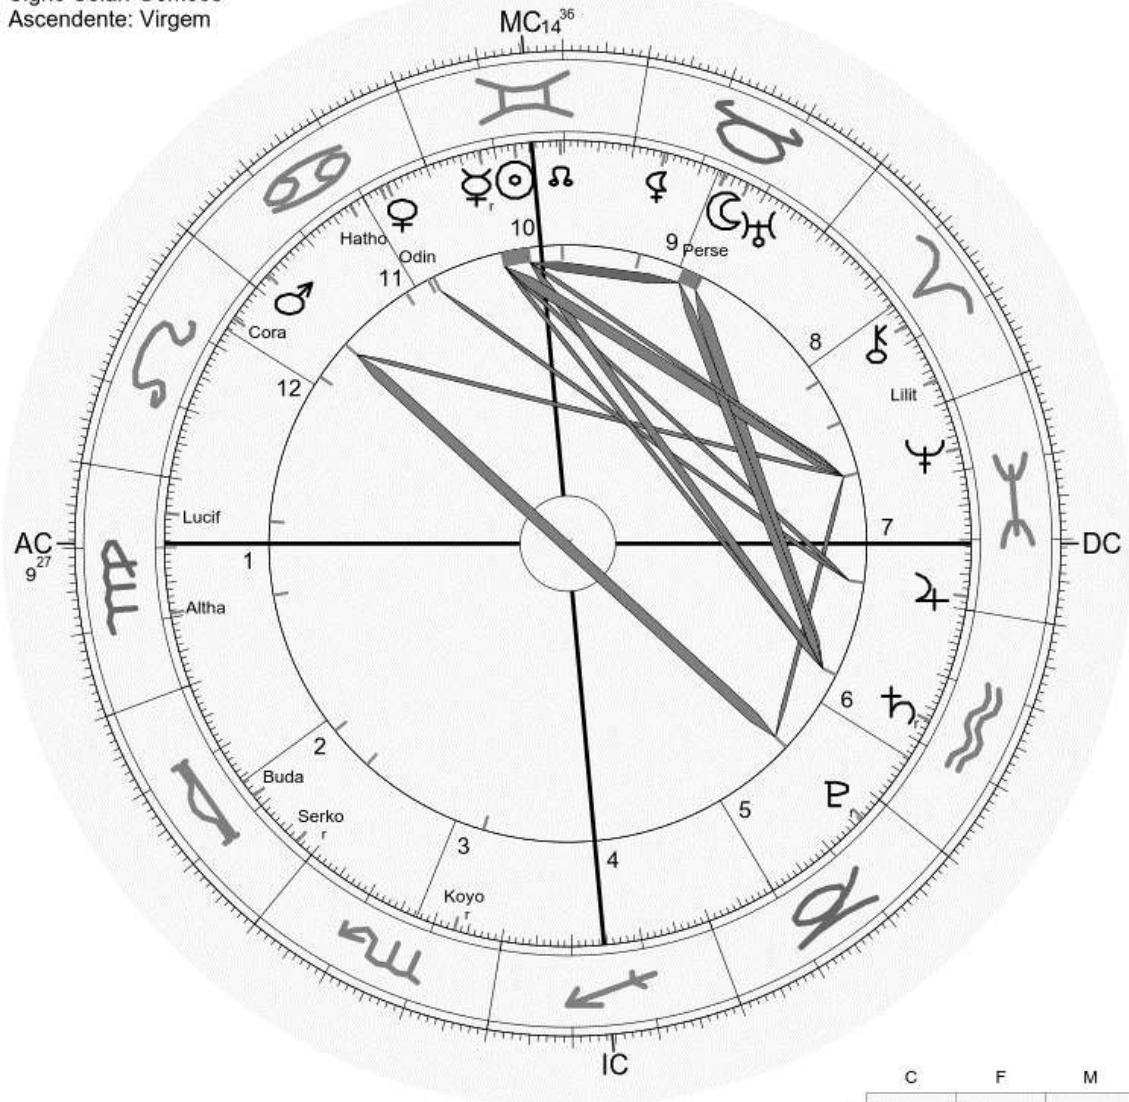

☉ Sol	♊ 17° 4' 45"	
☾ Lua	♊ 16° 21' 14"	Exalt.
☿ Mercúrio	♊ 22° 13' 12"	Dom.
♀ Vénus	♊ 6° 11' 34"	
♂ Marte	♊ 27° 34' 27"	Queda
♃ Júpiter	♋ 1° 54' 51"	Dom.
♄ Saturno	♋ 13° 19' 53"	Dom.
♅ Urano	♋ 12° 45' 43"	Queda
♆ Neptuno	♋ 23° 6' 39"	Dom.
♇ Plutão	♋ 28° 26' 7"	
♁ Nodo médio	♋ 10° 30' 40"	
♃ Quíron	♋ 12° 19' 3"	
♀ Líth	♋ 25° 29' 13"	
1181 Lilith	♋ 3° 25' 2"	
504 Cora	♋ 5° 27' 47"	
389 Persephone	♋ 16° 28' 13"	
2340 Hathor	♋ 12° 11' 58"	
1930 Lucifer	♋ 5° 10' 36"	
3989 Odin	♋ 7° 15' 40"	
5591 Koyo	♋ 23° 3' 52"	
2225 Serkowski	♋ 27° 13' 11"	
119 Althaea	♋ 19° 24' 11"	
908 Buda	♋ 18° 18' 17"	
AC	♍ 9° 26' 36"	2: 15° 42' 3: 17° 25'
MC	♋ 14° 36' 27"	11: 10° 6' 12: 7° 17'