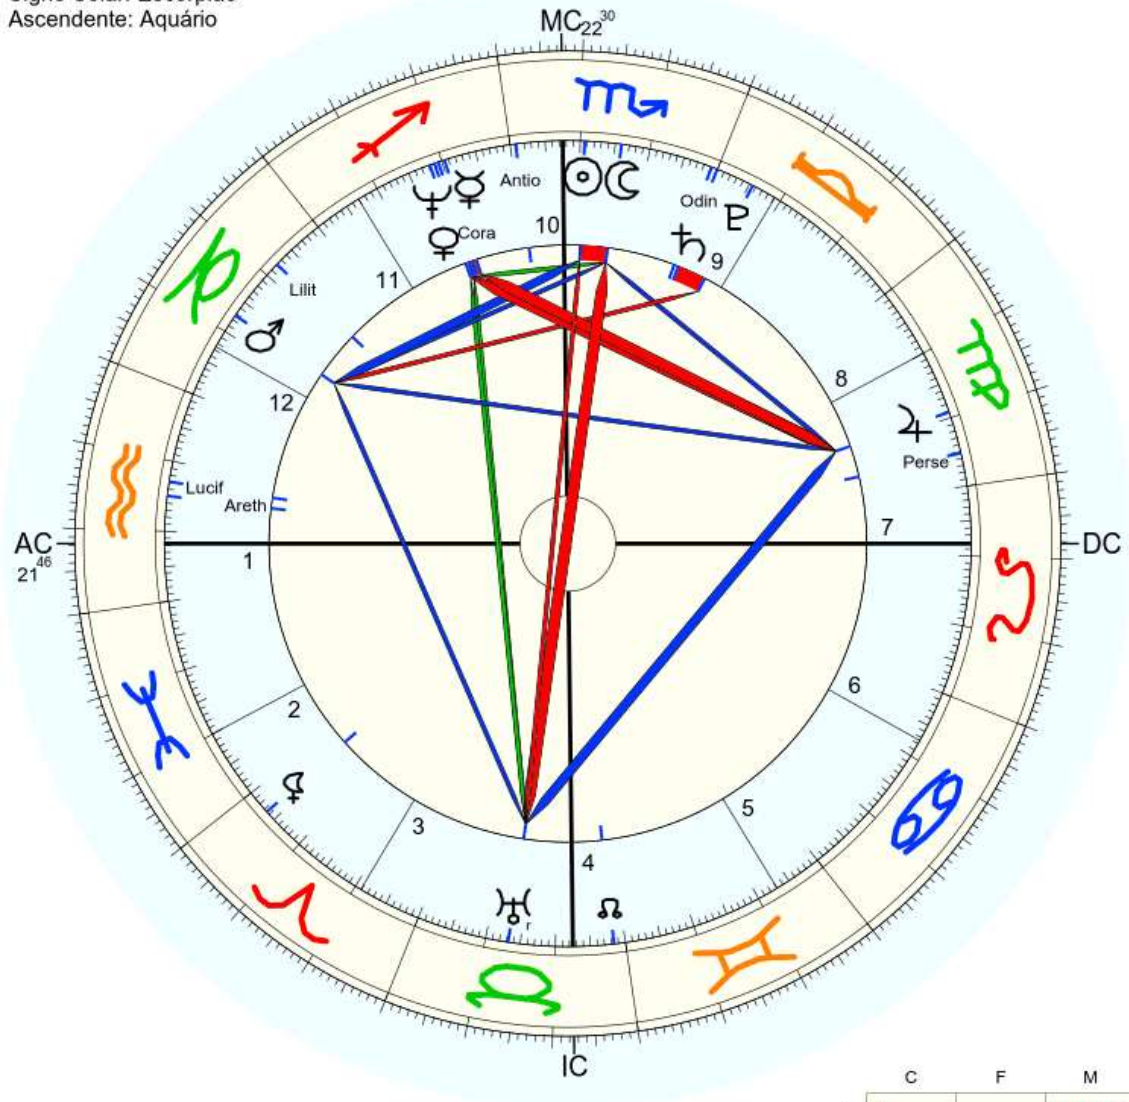

Nome: Tridente
data: sex., 11 de novembro 11 greg.
em Brasília (Distrito Federal), BRAS
47w55'47, 15s46'47

Horas: 12:00 LMT
Tempo Univ.: 15:11:43
Tempo Sid.: 15:20:09

Título: 2.AT 0.0-1 1-Apr-2024

Mapa de evento (Método: Astrodiens / Placidus)
Signo Solar: Escorpião
Ascendente: Aquário