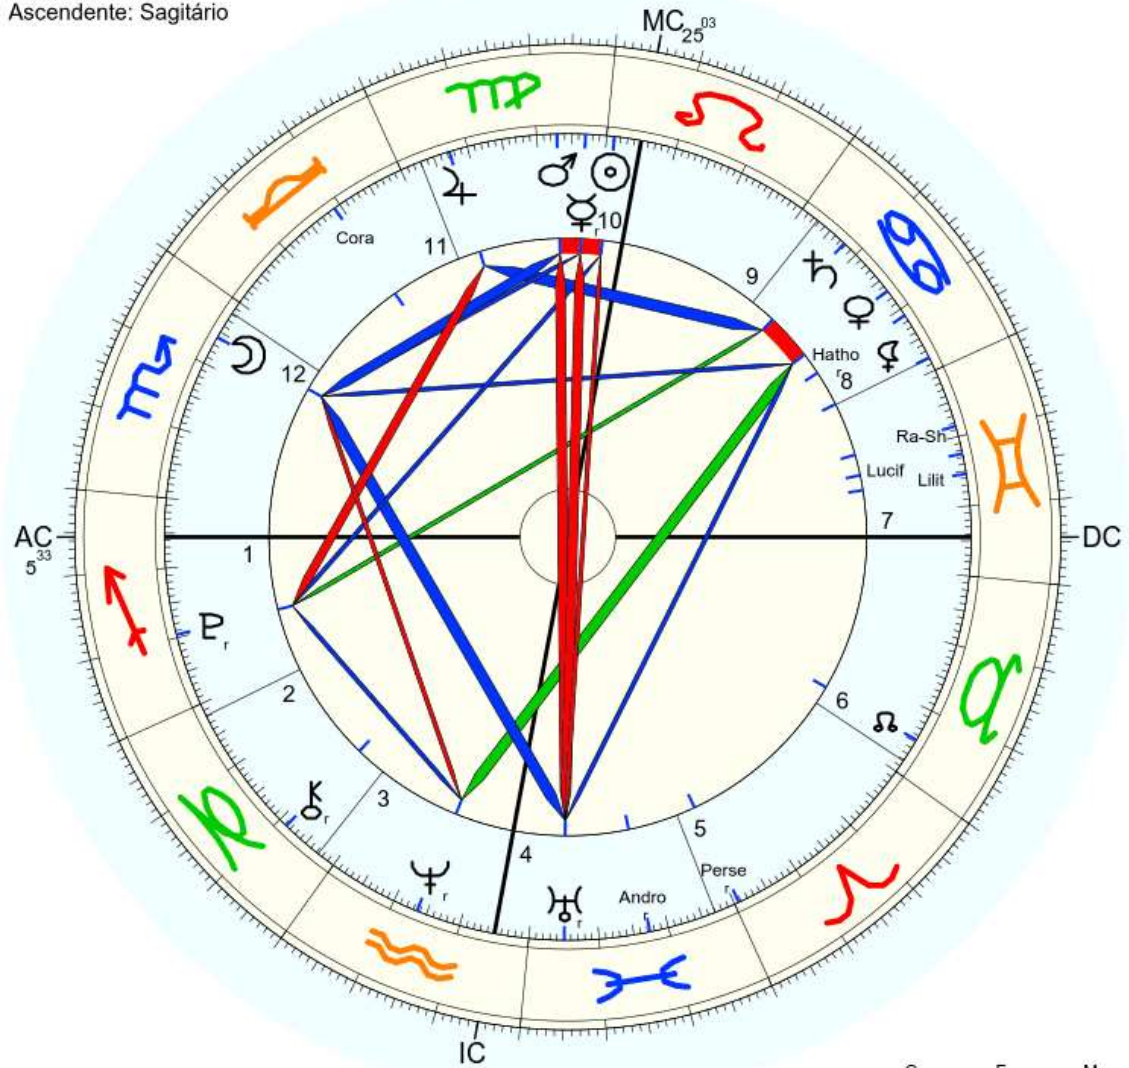

☉ Sol	♌ 28° 52' 49"	Dom.
☾ Lua	♌ 5° 50' 40"	Queda
☿ Mercúrio	♌ 3° 1' 50"	Dom. Exalt.
♀ Vénus	♌ 13° 11' 11"	
♂ Marte	♌ 7° 6' 20"	
♃ Júpiter	♌ 22° 38' 43"	Detr.
♄ Saturno	♌ 22° 17' 24"	Detr.
♅ Urano	♌ 5° 3' 35"	
♆ Neptuno	♌ 13° 34' 41"	
♇ Plutão	♌ 19° 33' 56"	
♁ Nodo médio	♌ 5° 19' 54"	
♄ Quiron	♌ 21° 17' 27"	
♀ Lillith	♌ 1° 58' 34"	
1181 Lillith	♌ 14° 35' 15"	
504 Cora	♌ 10° 54' 33"	
399 Persephone	♌ 0° 38' 49"	
2340 Hathor	♌ 8° 53' 52"	
1930 Lucifer	♌ 17° 30' 7"	
175 Andromache	♌ 17° 18' 51"	
2100 Ra-Shalom	♌ 21° 32' 9"	
AC: ♏	5° 33' 11"	2: ♌ 1° 52' 3: ♌ 27° 19'
MC: ♌	25° 3' 28"	11: ♌ 26° 59' 12: ♌ 1° 49'