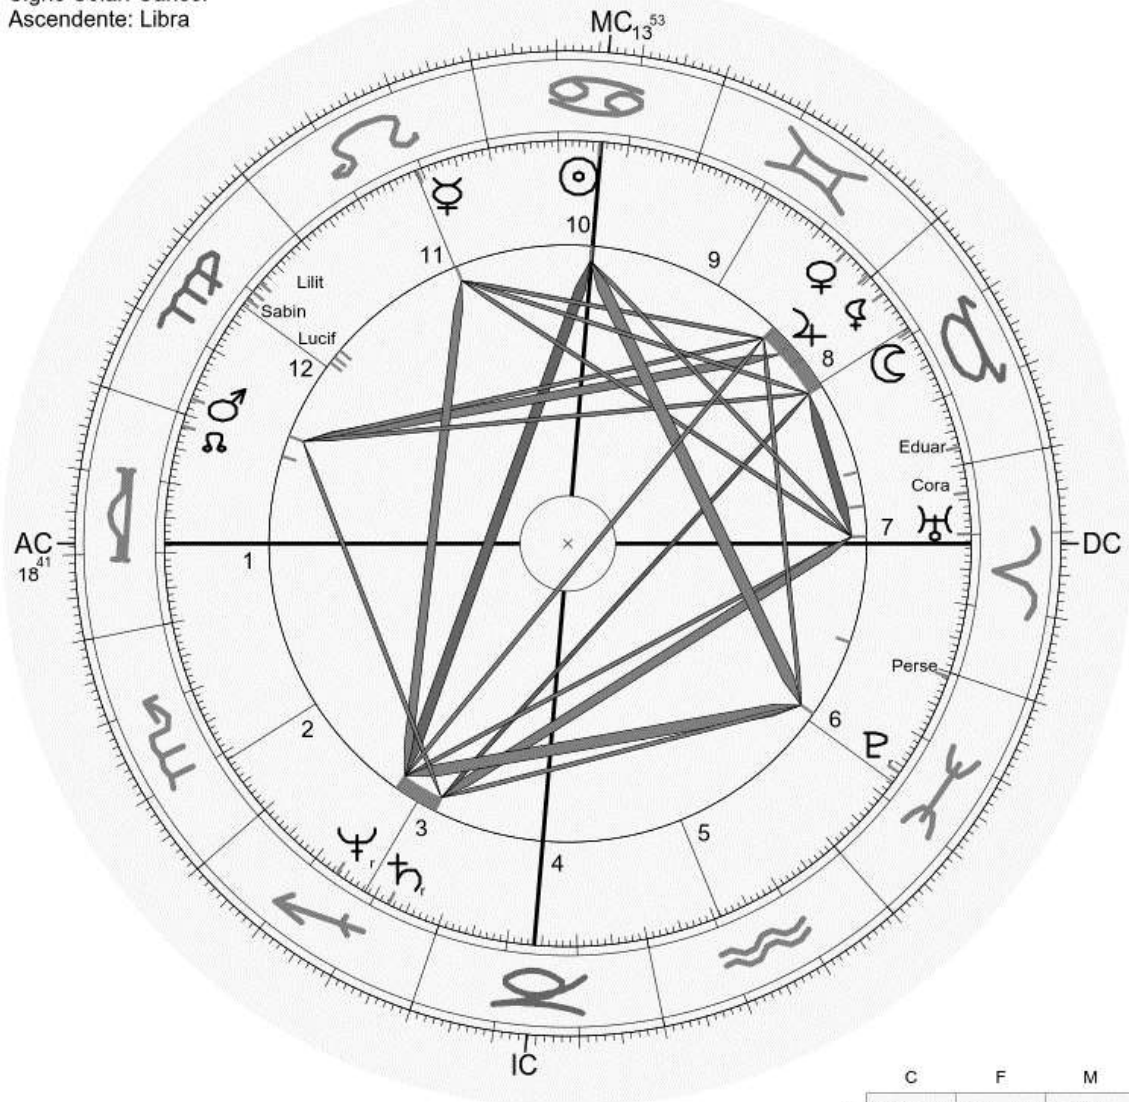

Mapa de evento (Método: Astrodienst / Placidus)
 Signo Solar: Câncer
 Ascendente: Libra

☉ Sol	♋ 14° 6' 41"	Exalt.
☾ Lua	♎ 20° 36' 21"	
☿ Mercúrio	♊ 10° 38' 47"	
♀ Vénus	♋ 5° 5' 33"	
♂ Marte	♏ 27° 33' 3"	
♃ Júpiter	♋ 0° 30' 53"	Detr.
♄ Saturno	♏ 22° 15' 25"	
♅ Urano	♏ 20° 3' 36"	
♆ Neptuno	♏ 13° 41' 54"	
♇ Plutão	♏ 13° 57' 41"	
♁ Nodo médio	♋ 1° 39' 56"	
♄ Quiron	não disponível	
♀ Lilit	♏ 27° 8' 36"	
1181 Lilit	♏ 8° 22' 30"	
504 Cora	♏ 25° 56' 51"	
399 Persephone	♏ 29° 21' 15"	
2340 Hathor	não disponível	
1930 Lucifer	♏ 11° 18' 55"	
665 Sabine	♏ 10° 0' 28"	
340 Eduarda	♏ 2° 32' 59"	
AC	♎ 18° 40' 42"	
2	♎ 21° 8'	
3	♏ 18° 27'	
MC	♋ 13° 53' 25"	
11	♋ 10° 53'	
12	♏ 12° 23'	