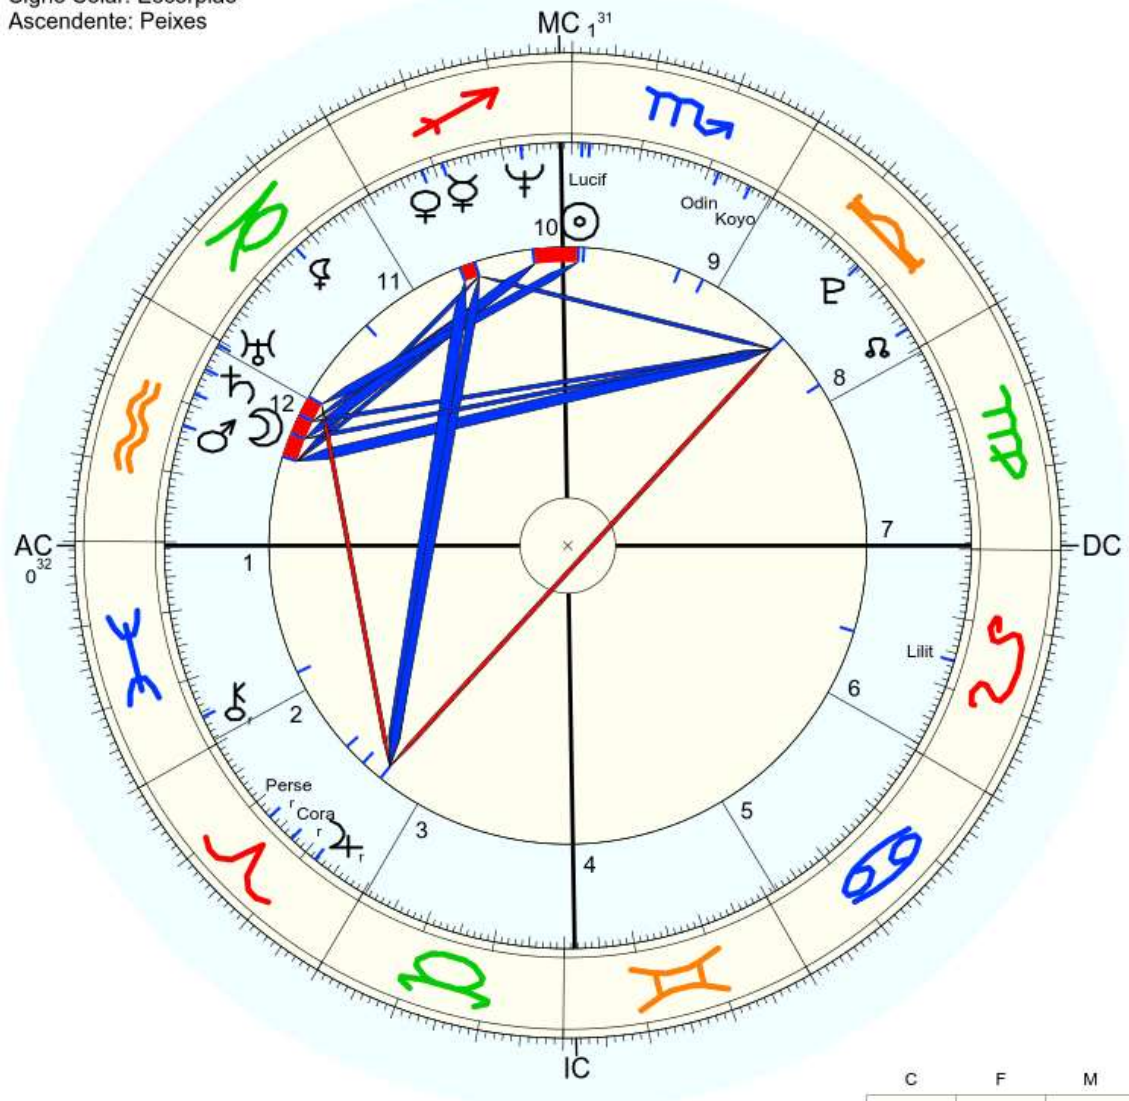

Título: 2.AT 0.0-1 1-Apr-2024

Mapa de evento (Método: Astrodiens / Placidus)
 Signo Solar: Escorpião
 Ascendente: Peixes

☉ Sol	♏ 28° 29' 0"	
☾ Lua	♏ 8° 22' 49"	
☿ Mercúrio	♏ 18° 41' 9"	Detr.
♀ Vénus	♏ 21° 45' 50"	
♂ Marte	♏ 13° 11' 10"	
♃ Júpiter	♏ 21° 42' 50"r	
♄ Saturno	♏ 4° 32' 47"	
♅ Urano	♏ 0° 35' 34"	Dom.
♆ Neptuno	♏ 7° 15' 54"	Dom.
♇ Plutão	♏ 14° 27' 49"	
♁ Nodo médio	♏ 3° 8' 22"	
♁ Quiron	♏ 25° 40' 14"r	
♀ Lilith	♏ 12° 55' 43"	
1181 Lilith	♏ 13° 51' 35"	
504 Cora	♏ 17° 16' 49"r	
399 Persephone	♏ 12° 51' 16"r	
2340 Hathor	não disponível	
1930 Lucifer	♏ 27° 25' 58"	
3989 Odin	♏ 8° 30' 48"	
5591 Koyo	♏ 3° 38' 4"	
AC	♈ 0° 31' 48"	
2	♏ 29° 22'	
3	♏ 0° 23'	
MC	♏ 1° 30' 31"	
11	♏ 1° 35'	
12	♏ 1° 4'	