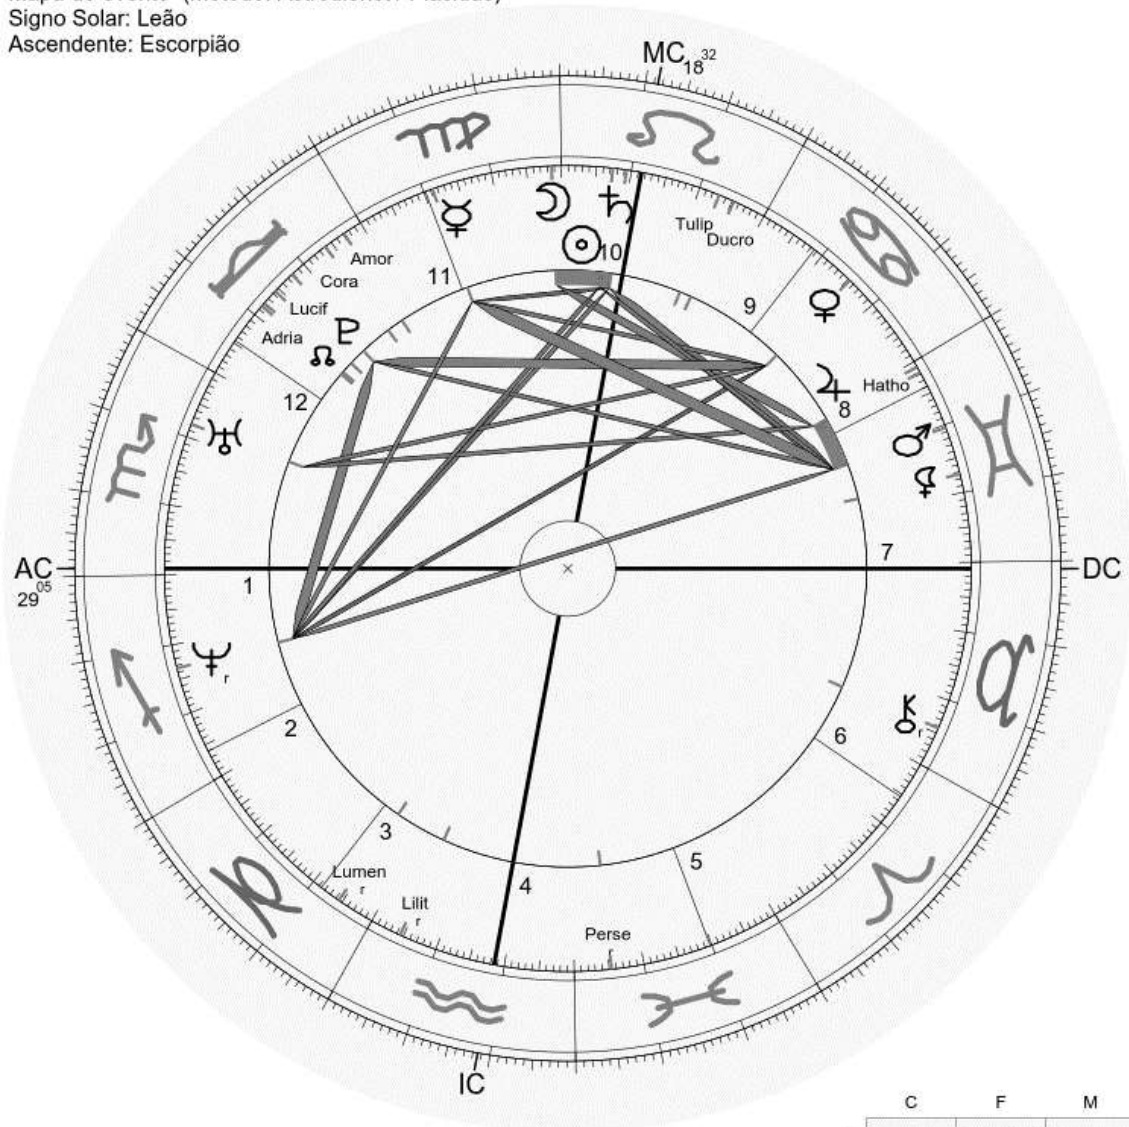

93 8 14 - 115 - 7

Nome: A loja negra
 data: seg., 15 de agosto 1977
 em Brasília (Distrito Federal), BRAS
 47w55'47, 15s46'47

Horas: 12:00
 Tempo Univ.: 15:00
 Tempo Sid.: 9:23:54

Titulo: 2.AT 0.0-1 30-Mrz-2024

Mapa de evento (Método: Astrodienst / Placidus)
 Signo Solar: Leão
 Ascendente: Escorpião

☉ Sol	♌ 22° 39' 35"	Dom.
☾ Lua	♌ 1° 23' 44"	
☿ Mercúrio	♌ 18° 42' 10"	Dom. Exalt.
♀ Vênus	♌ 14° 44' 54"	
♂ Marte	♌ 19° 34' 57"	
♃ Júpiter	♌ 29° 8' 43"	Detr.
♄ Saturno	♌ 20° 41' 52"	Detr.
♅ Urano	♌ 8° 4' 56"	Exalt.
♆ Neptuno	♌ 13° 23' 51"	
♇ Plutão	♌ 12° 12' 40"	
♁ Noto méridio	♌ 17° 53' 2"	
♁ Quiron	♌ 5° 45' 36"	
♀ Lilit	♌ 12° 38' 50"	
1181 Lilit	♌ 4° 31' 5"	
504 Cora	♌ 6° 3' 15"	
389 Persephone	♌ 5° 18' 32"	
2340 Hathor	♌ 28° 14' 7"	
1930 Lucifer	♌ 15° 34' 23"	
1095 Tulipa	♌ 7° 2' 1"	
141 Lumen	♌ 24° 30' 12"	
1221 Amor	♌ 2° 48' 34"	
820 Adriana	♌ 18° 25' 16"	
400 Ducrosa	♌ 4° 46' 21"	
AC	♌ 29° 4' 51" 1' 2" 26" 1"	3: 25' 21" 24"
MC	♌ 18° 32' 30" 11: 19° 46' 12: 24° 36'	