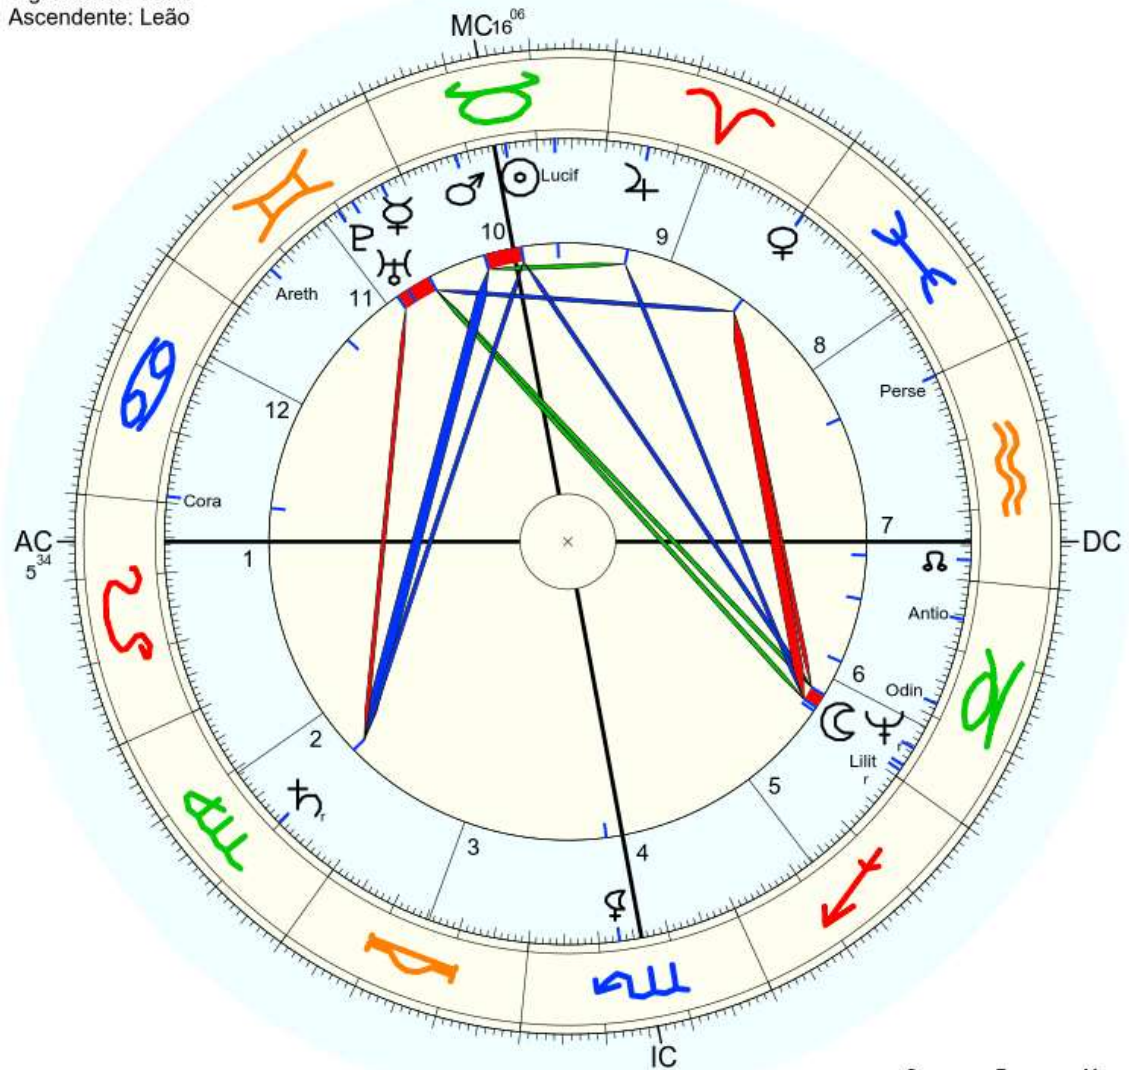

Horas: 12:00 LMT
 Tempo Univ.: 15:11:43
 Tempo Sid.: 2:54:19

Título: 2.AT 0.0-1 1-Apr-2024

Mapa de evento (Método: Astrodiens / Placidus)
 Signo Solar: Touro
 Ascendente: Leão

☉ Sol	♉ 14° 30' 21"	
☾ Lua	♊ 1° 49' 3"	Detr.
☿ Mercúrio	♊ 3° 8' 42"	Dom.
♀ Vénus	♊ 29° 47' 49"	Exalt.
♂ Marte	♊ 21° 45' 51"	Detr.
♃ Júpiter	♊ 23° 56' 57"	
♄ Saturno	♊ 19° 47' 38"	r
♅ Urano	♊ 7° 54' 40"	
♆ Neptuno	♊ 4° 40' 10"	r
♇ Plutão	♊ 10° 19' 32"	
♁ Noto médio	♋ 2° 55' 51"	
♁ Quiron	não disponível	
♁ Lilith	♋ 12° 57' 52"	
1181 Lilith	♋ 1° 0' 32"	r
504 Cora	♋ 29° 6' 33"	
399 Fenophone	♋ 29° 53' 3"	
2340 Hathor	não disponível	
1930 Lucifer	♋ 7° 25' 54"	
3989 Odin	♋ 11° 48' 3"	
90 Antiope	♋ 24° 25' 57"	
95 Arethusa	♋ 23° 0' 47"	
FC	♈ 5° 33' 41"	2: ♉ 10° 36'
MC	♋ 16° 5' 51"	11: ♋ 12° 48'