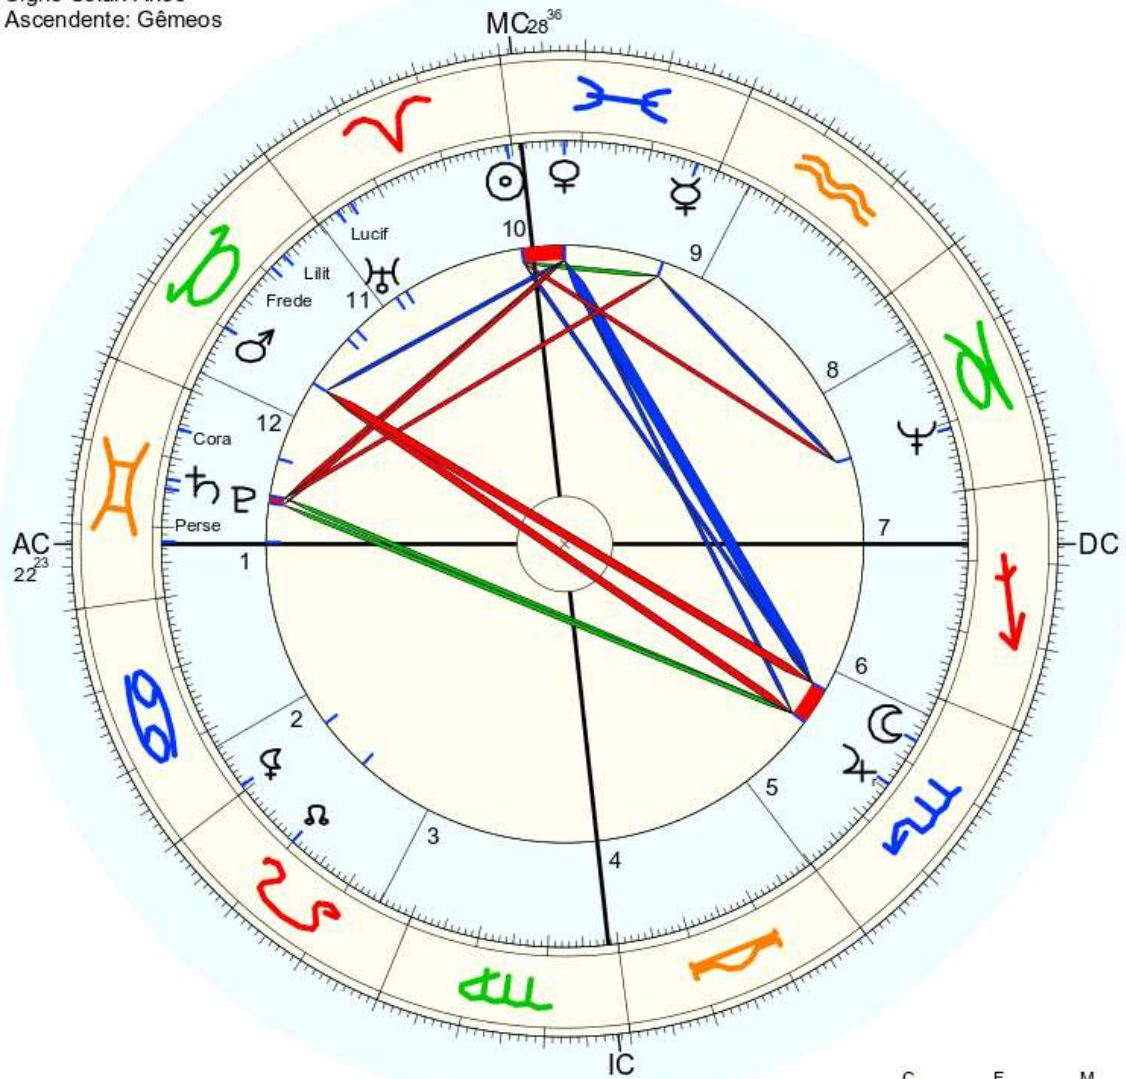

Nome: Grande Espirito
data: qui., 21 de março 678 greg.
em Brasília (Distrito Federal), BRAS
47w55'47, 15s46'47

Horas: 12:00 LMT
Tempo Univ.: 15:11:43
Tempo Sid.: 23:54:54

Título: 2.AT 0.0-1 1-Feb-2023

Mapa de evento (Método: Astrodiens / Placidus)
Signo Solar: Áries
Ascendente: Gêmeos

☉ Sol	♈ 0° 40' 20"	Exalt.
☾ Lua	♉ 23° 5' 54"	Queda
☿ Mercúrio	♊ 3° 12' 4"	Detr. Queda
♀ Vênus	♋ 22° 27' 27"	Exalt.
♂ Marte	♌ 19° 46' 23"	Detr.
♃ Júpiter	♍ 15° 46' 48"	
♄ Saturno	♎ 13° 5' 53"	
♅ Urano	♏ 26° 40' 10"	
♆ Neptuno	♐ 9° 8' 25"	
♇ Plutão	♑ 14° 29' 59"	
♁ Nodo médio	♈ 9° 55' 52"	
♄ Quiron	não disponível	
♀ Lilith	♏ 29° 14' 59"	
2340 Hathor	não disponível	
1181 Lilith	♋ 6° 37' 21"	
504 Cora	♌ 5° 46' 26"	
399 Persephone	♌ 22° 2' 51"	
1930 Lucifer	♌ 24° 28' 52"	
678 Fredegundis	♈ 9° 0' 10"	
AC:	♈ 22° 23' 23"	
MC:	♏ 28° 36' 26"	

	C	F	M
F	☉ ♈ Lu	♋	
A			♃ ♁ Co Per
T	♀	♂ LI Fr	
A	♀	♃ ♁	♀ ♁ MC