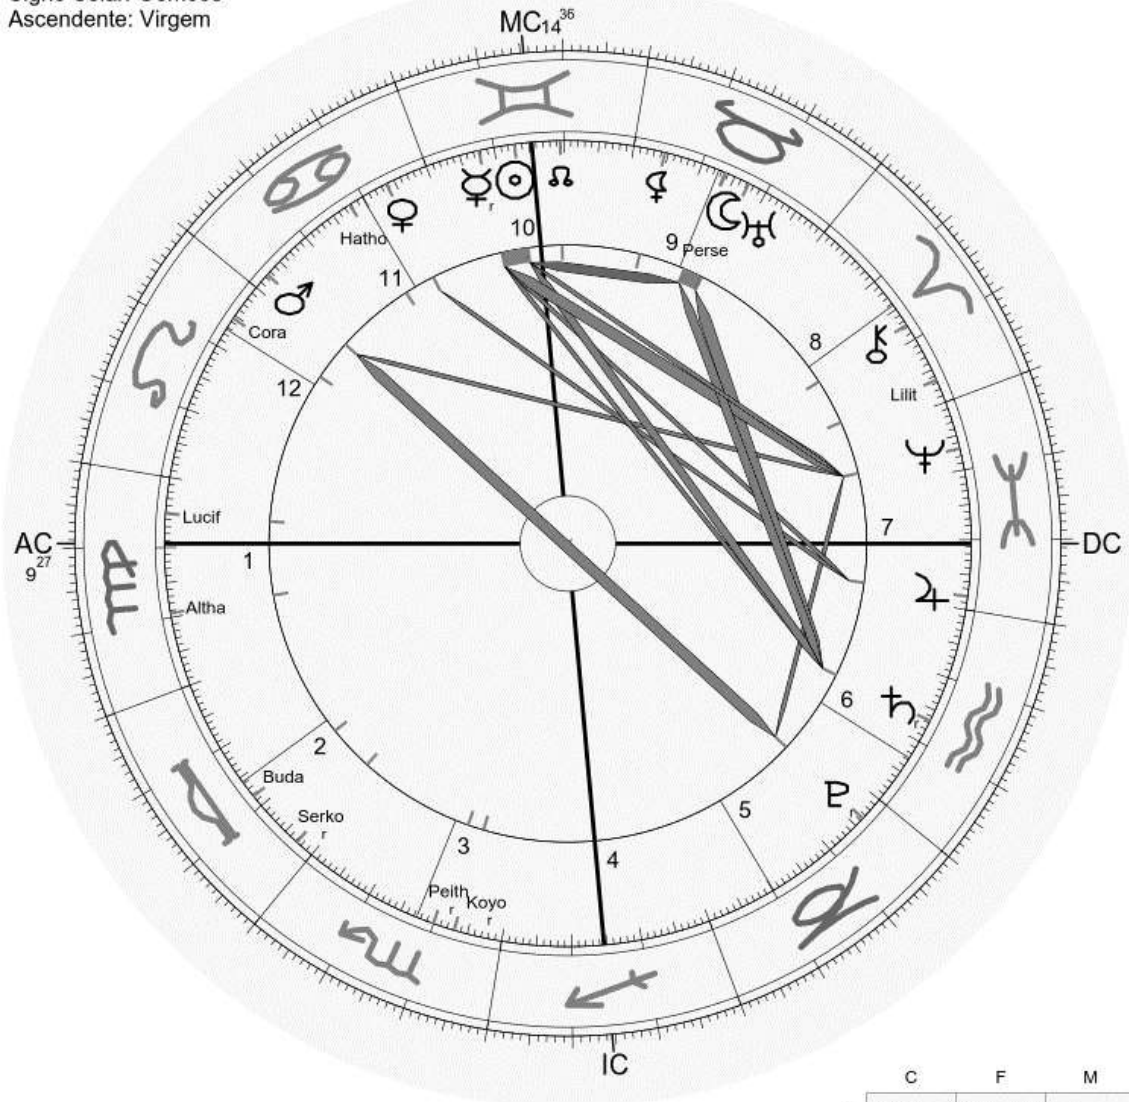

Nome: Tridente
data: seg., 7 de junho 2021
em Brasília (Distrito Federal), BRAS
47w55'47, 15s46'47

Horas: 12:00
Tempo Univ.: 15:00
Tempo Sid.: 4:53:11

Título: 2.AT 0.0-1 1-Apr-2024

Mapa de evento (Método: Astrodienst / Placidus)
Signo Solar: Gêmeos
Ascendente: Virgem

☉ Sol	♊ 17° 4' 45"	Exalt.
☾ Lua	♊ 15° 21' 14"	Dom.
☿ Mercúrio	♊ 22° 13' 12"	Dom.
♀ Vênus	♊ 6° 11' 34"	
♂ Marte	♊ 27° 34' 27"	Queda
♃ Júpiter	♊ 1° 54' 51"	Dom.
♄ Saturno	♊ 13° 19' 55"	Dom.
♅ Urano	♊ 12° 45' 43"	Queda
♆ Neptuno	♊ 23° 6' 39"	Dom.
♇ Plutão	♊ 28° 26' 7"	
♁ Nodo médio	♊ 10° 30' 40"	
♁ Quiron	♊ 12° 19' 3"	
♀ Liith	♊ 25° 29' 13"	
1181 Lilith	♊ 3° 25' 2"	
504 Cora	♊ 5° 27' 47"	
389 Persphone	♊ 16° 28' 13"	
2340 Hathor	♊ 12° 11' 58"	
1930 Lucifer	♊ 5° 10' 36"	
118 Peitho	♊ 19° 57' 30"	
5591 Koyo	♊ 23° 3' 52"	
2225 Serkowski	♊ 27° 13' 11"	
119 Althaea	♊ 19° 24' 11"	
908 Buda	♊ 18° 18' 17"	
AC	♍ 9° 26' 36"	
MC	♊ 14° 36' 27"