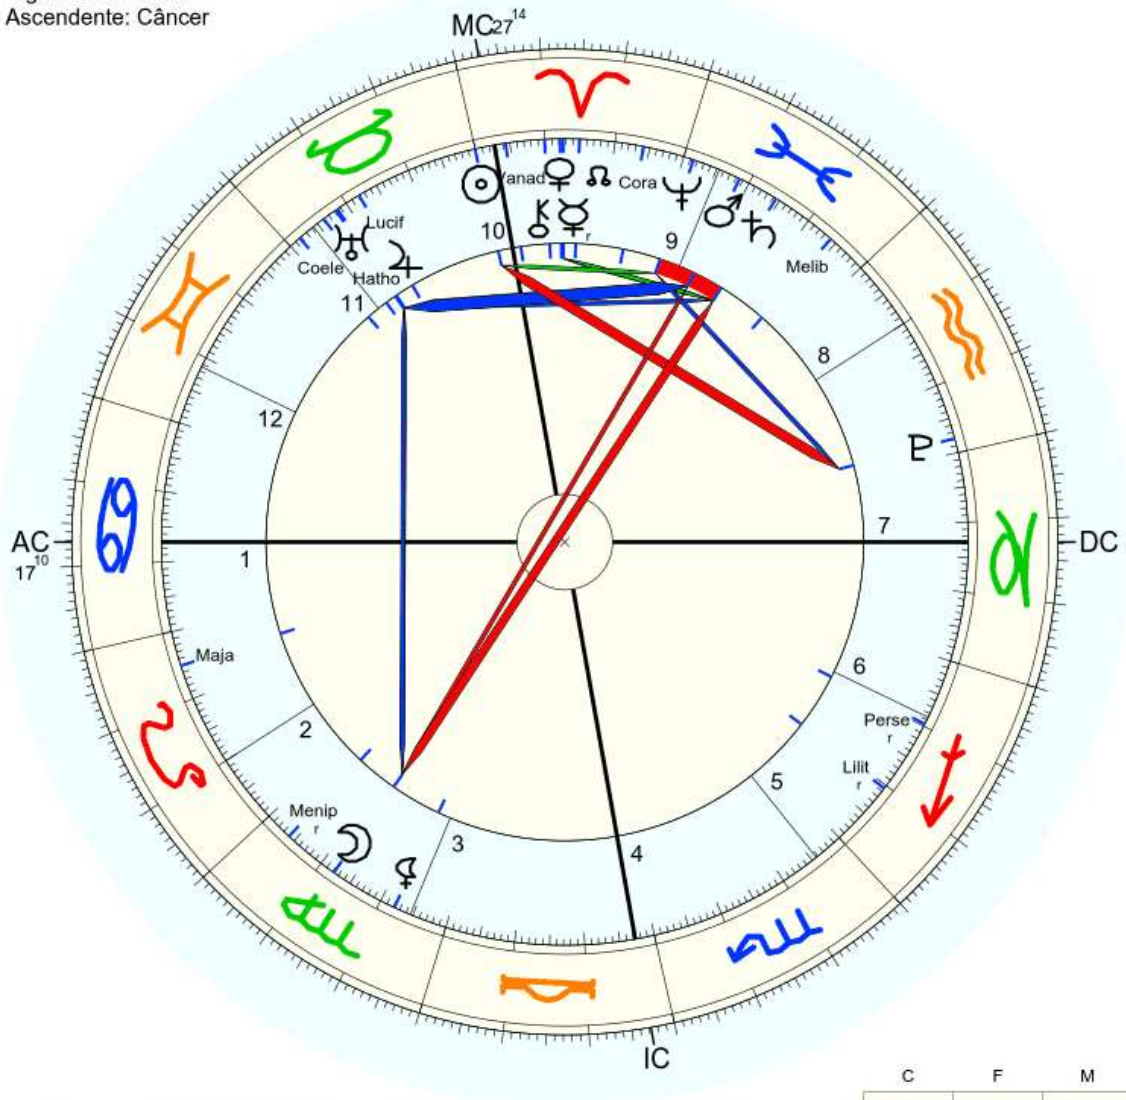

☉ Sol	♉	0° 2' 27"
☾ Lua	♋	12° 13' 35"
☿ Mercúrio	♊	17° 25' 16"
♀ Vênus	♊	17° 51' 5"
♂ Marte	♊	21° 28' 52"
♃ Júpiter	♊	21° 29' 31"
♄ Saturno	♊	15° 34' 39"
♅ Urano	♊	21° 44' 56"
♆ Neptuno	♊	28° 34' 4"
♇ Plutão	♊	2° 3' 47"
♁ Nodo médio	♋	15° 4' 19"
♁ Quiron	♋	20° 2' 43"
♀ Lilit	♋	22° 9' 16"
1181 Lilit	♋	9° 31' 47"
2340 Hathor	♋	23° 52' 7"
388 Persephone	♋	20° 20' 17"
504 Cora	♋	5° 52' 16"
1930 Lucifer	♋	17° 51' 16"
137 Meliboea	♋	5° 54' 29"
66 Maja	♋	5° 1' 16"
188 Menippe	♋	4° 1' 52"
240 Vanadis	♋	25° 37' 5"
237 Coelestina	♋	28° 14' 22"
FC:	♋	17° 9' 51" 2: ♋ 20° 0' 3: ♋ 24° 38"
MC:	♉	27° 13' 47" 11: ♋ 25° 43" 12: ♋ 21° 24"