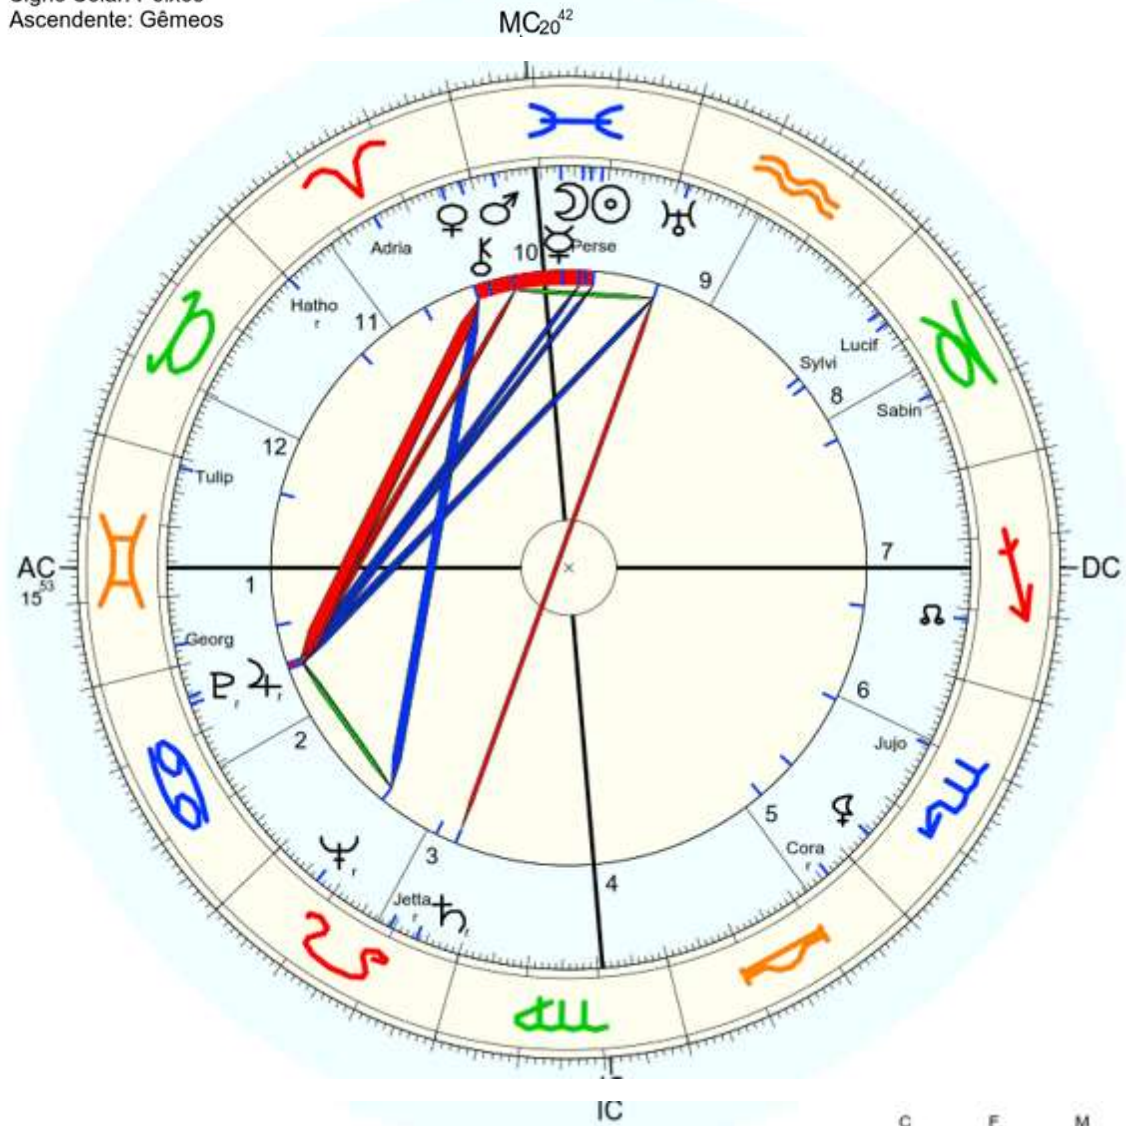

Nome: Mãe
data: dom., [redacted]
em Brasília (Distrito Federal), BRAS
47w55'47, 15s46'47

Horas: 13:00
Tempo Univ.: 16:00
Tempo Sid.: 23:25:51

Título: 2.AT 0.0-1 30-Mrz-2024

Mapa de evento (Método: Astrodienst / Placidus)
Signo Solar: Peixes
Ascendente: Gêmeos