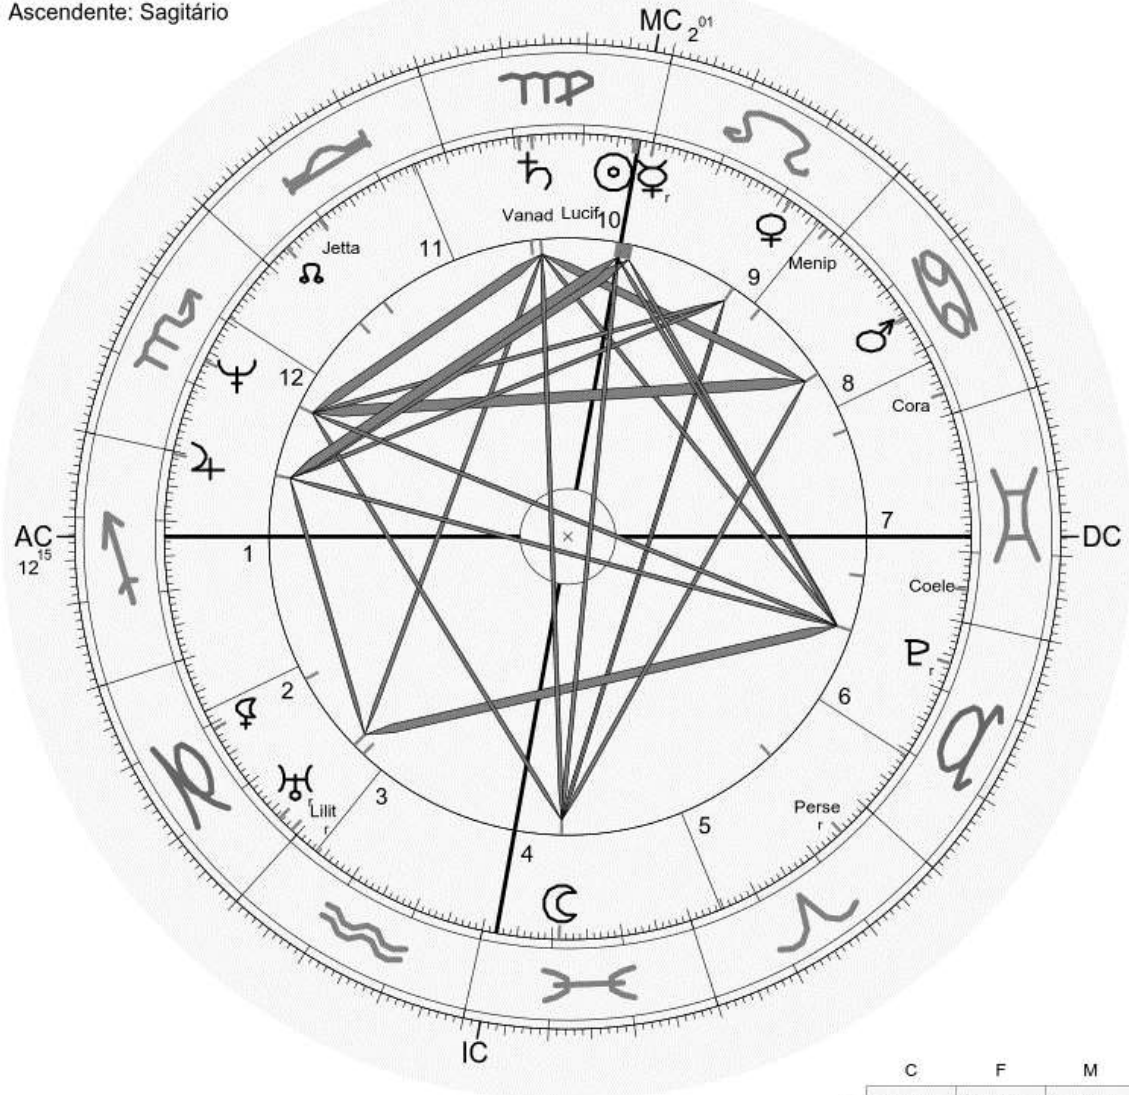

Nome: Chakra - runas
data: dom., 26 de agosto 655 greg.
em Brasília (Distrito Federal), BRAS
47w55'47, 15s46'47

Horas: 12:00 LMT
Tempo Univ.: 15:11:43
Tempo Sid.: 10:16:10

Título: 2.AT 0.0-1 31-Mrz-2024

Mapa de evento (Método: Astrodiens / Placidus)
Signo Solar: Virgem
Ascendente: Sagitário