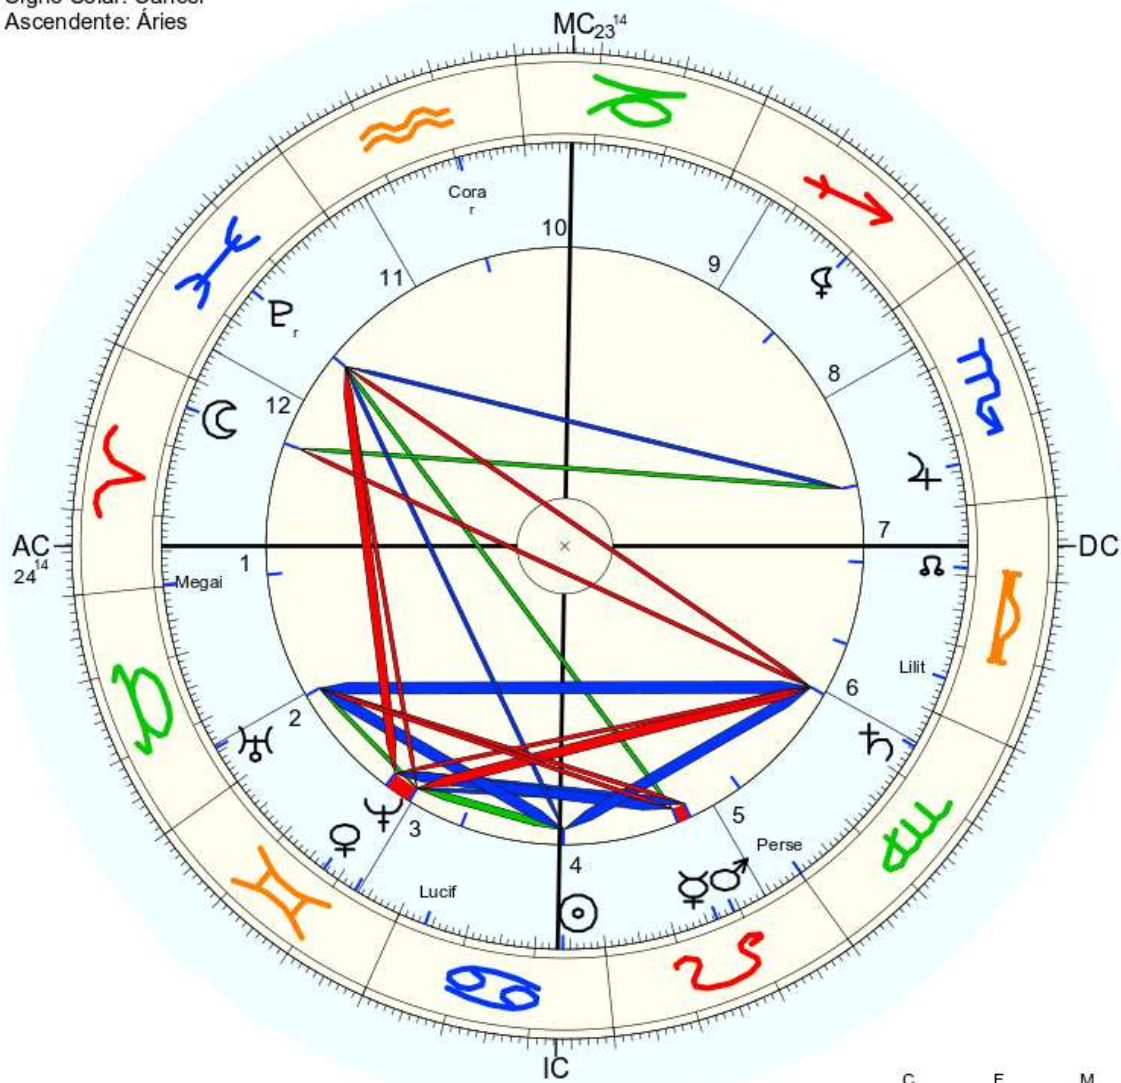

Nome: Wakan tanka
data: ter., 16 de julho 97 greg.
em Brasília (Distrito Federal), BRAS
47w55'47, 15s46'47

Horas: 23:59 LMT
Tempo Univ.: 3:10:43^{17 jul.}
Tempo Sid.: 19:40:28

Titulo: 2.AT 0.0-1 11-Feb-2023

Mapa de evento (Método: Astrodiens / Placidus)
Signo Solar: Câncer
Ascendente: Áries