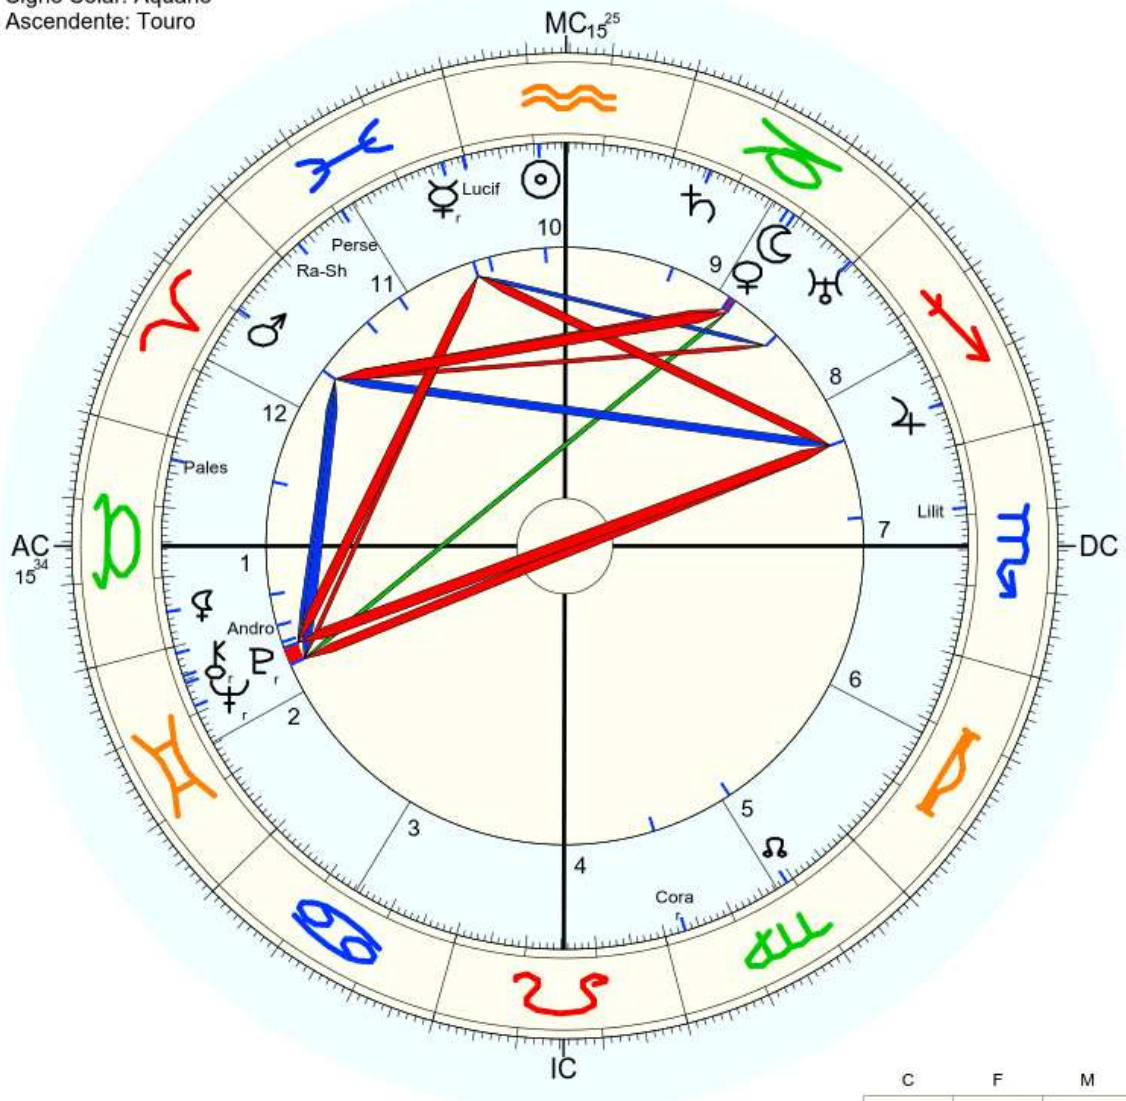

Nome: Wakan tanka
data: seg., 8 de fevereiro 1402 greg.
em Brasília (Distrito Federal), BRAS
47w55'47, 15s46'47

Horas: 12:00 LMT
Tempo Univ.: 15:11:43
Tempo Sid.: 21:11:35

Título: 2.AT 0.0-1 19-Apr-2024

Mapa de evento (Método: Astrodiens / Placidus)
Signo Solar: Aquário
Ascendente: Touro

☉ Sol	♈ 19° 18' 1"	Detr.
☾ Lua	♈ 10° 49' 57"	Detr.
☿ Mercúrio	♈ 3° 23' 13"	Detr. Queda
♀ Vênus	♈ 12° 0' 4"	
♂ Marte	♈ 9° 33' 15"	Dom.
♃ Júpiter	♈ 6° 18' 29"	Dom.
♄ Saturno	♈ 24° 21' 58"	Dom.
♅ Urano	♈ 0° 26' 46"	
♆ Neptuno	♈ 8° 57' 27"	
♇ Plutão	♈ 5° 27' 11"	
♁ Nodo médio	♈ 18° 59' 42"	
♁ Quiron	♈ 4° 21' 37"	
♁ Lilith	♈ 24° 56' 58"	
1181 Lilith	♈ 21° 2' 10"	
504 Cora	♈ 2° 57' 42"	
389 Piersophone	♈ 19° 10' 50"	
2340 Hathor	não disponível	
1930 Lucifer	♈ 0° 15' 14"	
175 Andromache	♈ 1° 0' 56"	
2100 Ra-Shalom	♈ 26° 56' 55"	
49 Pales	♈ 3° 8' 6"	
RC	♈ 15° 33' 33"	2. ♈ 14° 42'
MC	♈ 15° 24' 56"	11. ♈ 17° 21'
		12. ♈ 17° 58'

	C	F	M
F	♂		♃
A		☉ MC	♃ P ♂ An
T	☾ ♀ ♃ ♄ ♅ Pa AC		♁ Co
A		Li	♃ Pe Lu Ra