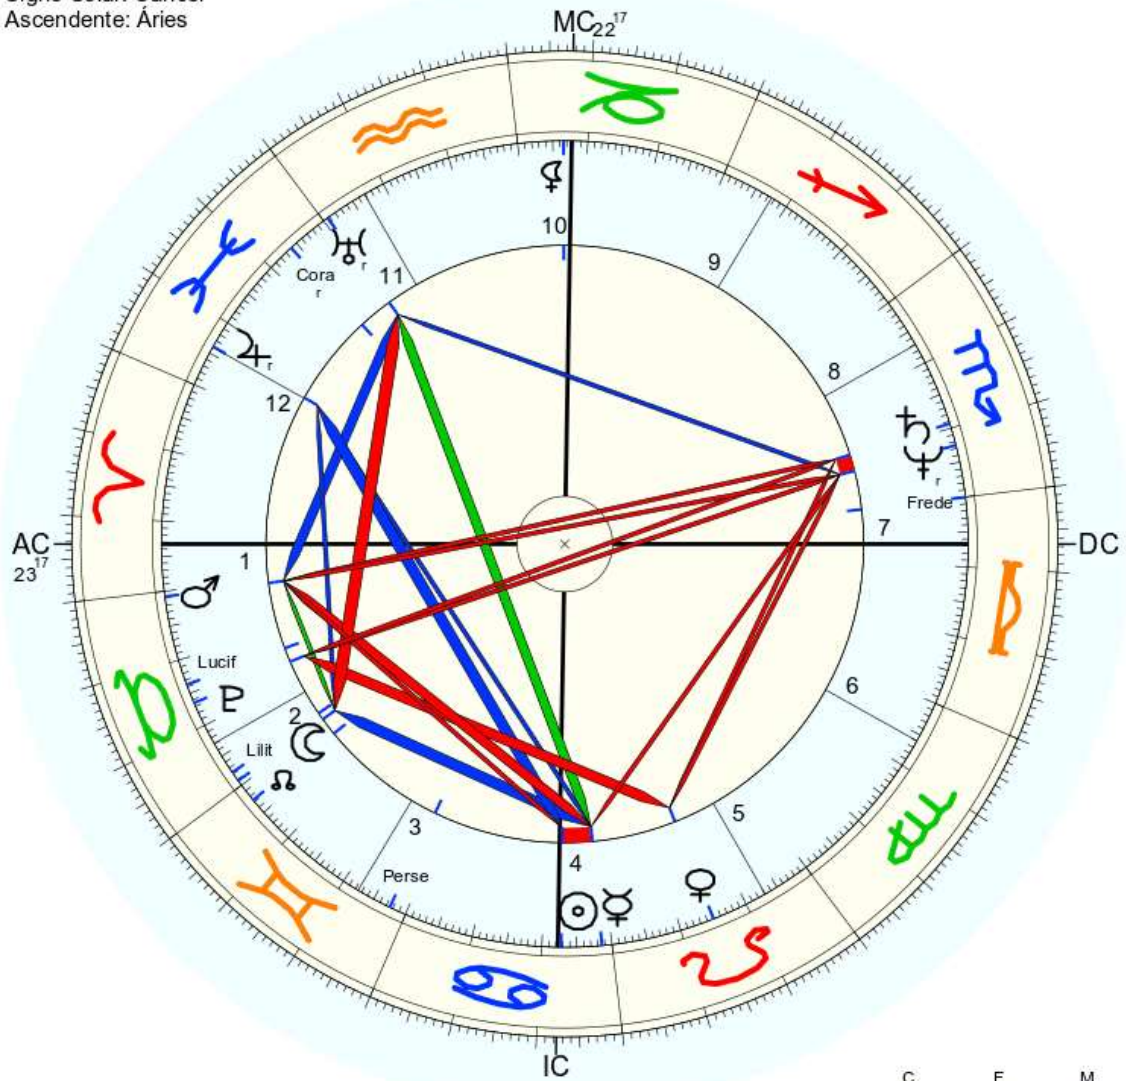

Nome: Grande espirito
data: qua., 16 de julho 160 greg.
em Brasília (Distrito Federal), BRAS
47w55'47, 15s46'47

Horas: 0:00 LMT
Tempo Univ.: 3:11:43
Tempo Sid.: 19:36:26

Titulo: 2.AT 0.0-1 11-Feb-2023

Mapa de evento (Método: Astrodiens / Placidus)
Signo Solar: Câncer
Ascendente: Áries

☉ Sol	♋ 22° 46' 12"	Exalt.
☾ Lua	♋ 29° 12' 0"	
☿ Mercúrio	♋ 28° 34' 26"	
♀ Vênus	♋ 14° 55' 1"	
♂ Marte	♋ 0° 45' 22"	Detr.
♃ Júpiter	♋ 23° 57' 29"r	Dom.
♄ Saturno	♋ 10° 40' 6"	
♅ Urano	♋ 29° 17' 36"r	Dom.
♆ Neptuno	♋ 7° 27' 30"r	
♇ Plutão	♋ 16° 29' 14"	Detr.
♁ Nodo médio	♋ 2° 40' 34"	
♄ Quiron	não disponível	
♀ Lilith	♋ 23° 27' 14"	
1181 Lilith	♋ 27° 46' 10"	
2340 Hathor	não disponível	
399 Persephone	♋ 27° 32' 10"	
504 Cora	♋ 6° 0' 40"r	
1930 Lucifer	♋ 13° 40' 54"	
678 Fredegundis	♋ 29° 56' 58"	
AC:	♈ 23° 16' 37"	2: ♋ 22° 54' 3: ♋ 22° 27'
MC:	♋ 22° 17' 2"	11: ♋ 23° 4' 12: ♋ 24° 4'

	C	F	M
F	♋ AC	♀	
A	♋ Fr	♃	♁ Pe
T	♀ MC	♃ P Li Lu	
A	♋	♃	♁ Co