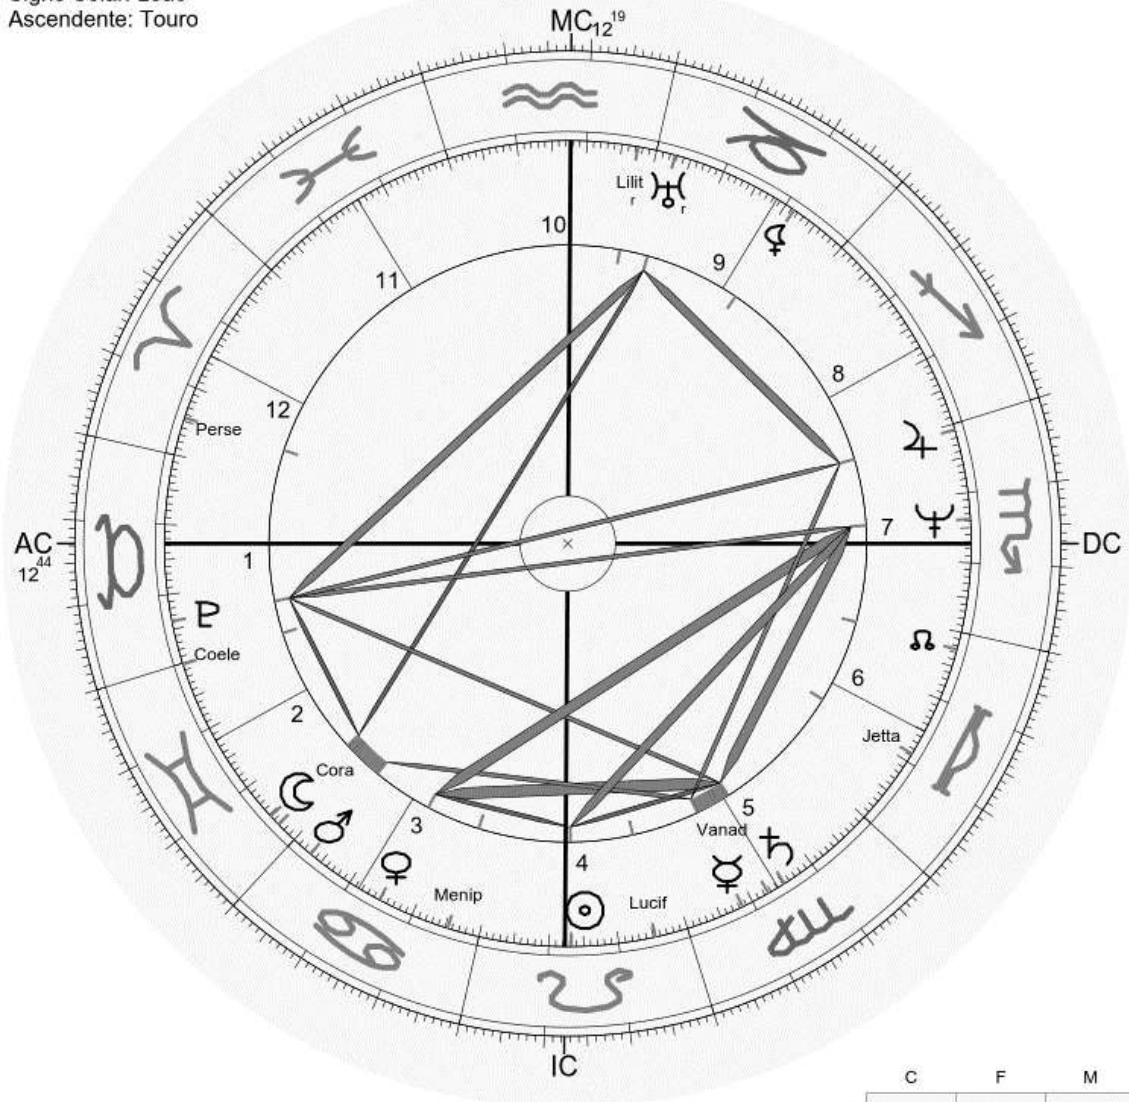

Nome: Chakra - runas
data: ter., 7 de agosto 655 greg.
em Brasília (Distrito Federal), BRAS
47w55'47, 15s46'47

Horas: 0:00 LMT
Tempo Univ.: 3:11:43
Tempo Sid.: 20:59:17

Titulo: 2.AT 0.0-1 31-Mrz-2024

Mapa de evento (Método: Astrodienst / Placidus)
Signo Solar: Leão
Ascendente: Touro

☉ Sol	♌ 13° 13' 26"	Dom.
☾ Lua	♌ 25° 16' 4"	
☿ Mercúrio	♌ 8° 25' 32"	Dom. Exalt.
♀ Vénus	♌ 14° 53' 55"	
♂ Marte	♌ 3° 7' 41"	Queda
♃ Júpiter	♌ 29° 10' 24"	
♄ Saturno	♌ 15° 12' 26"	
♅ Urano	♌ 27° 15' 31"	
♆ Neptuno	♌ 16° 12' 52"	
♇ Plutão	♌ 23° 49' 8"	Detr.
♁ Noto médio	♌ 27° 28' 47"	
♃ Quiron	não disponível	
♀ Lilith	♌ 8° 36' 40"	
1181 Lilith	♌ 2° 41' 29"	
504 Cora	♌ 26° 52' 59"	
399 Persephone	♌ 24° 30' 50"	
2340 Hathor	não disponível	
1930 Lucifer	♌ 25° 17' 29"	
544 Jetta	♌ 11° 16' 5"	
240 Vanadis	♌ 12° 33' 47"	
237 Coelestina	♌ 0° 10' 4"	
188 Menippe	♌ 25° 24' 11"	
FC:	♌ 12° 43' 49" | 2: ♌ 11° 54' | 3: ♌ 11° 30'	
MC:	♌ 12° 19' 20" | 11: ♌ 14° 8' | 12: ♌ 14° 54'	

	C	F	M
F	Pe	☉ Lu	
A	♌ Je	LI MC	☾ Co Co
T	♌ ♀	P AC	♀ ♃ Va
A	♀ ♂ Me	♃ ♃