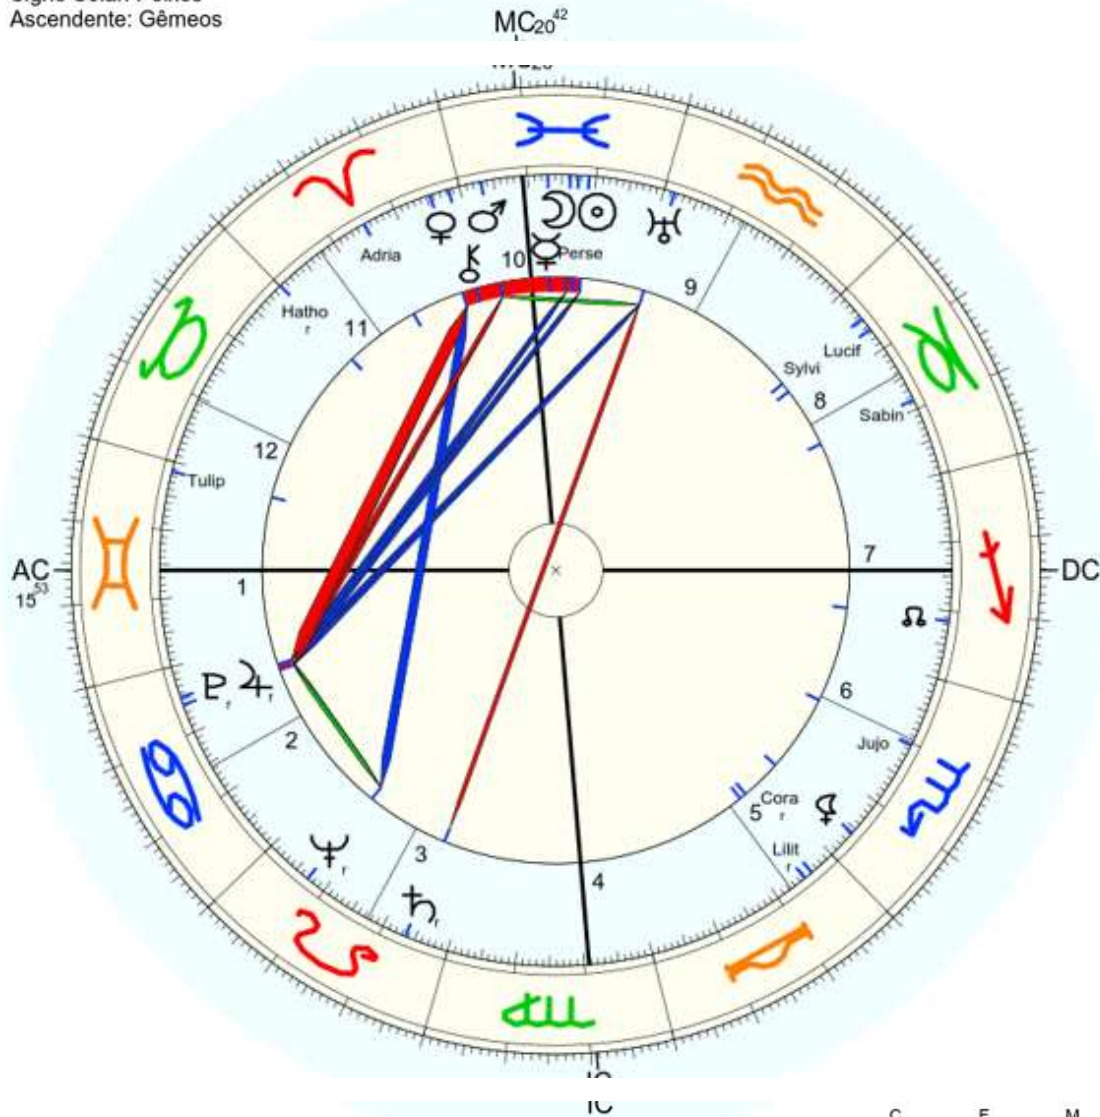

Nome: Mãe
data: dom., [redacted]
em Brasília (Distrito Federal), BRAS
47w55'47, 15s46'47

Horas: 13:00
Tempo Univ.: 16:00
Tempo Sid.: 23:25:51

Título: 2.AT 0.0-1 30-Mrz-2024

Mapa de evento (Método: Astrodiens / Placidus)
Signo Solar: Peixes
Ascendente: Gêmeos