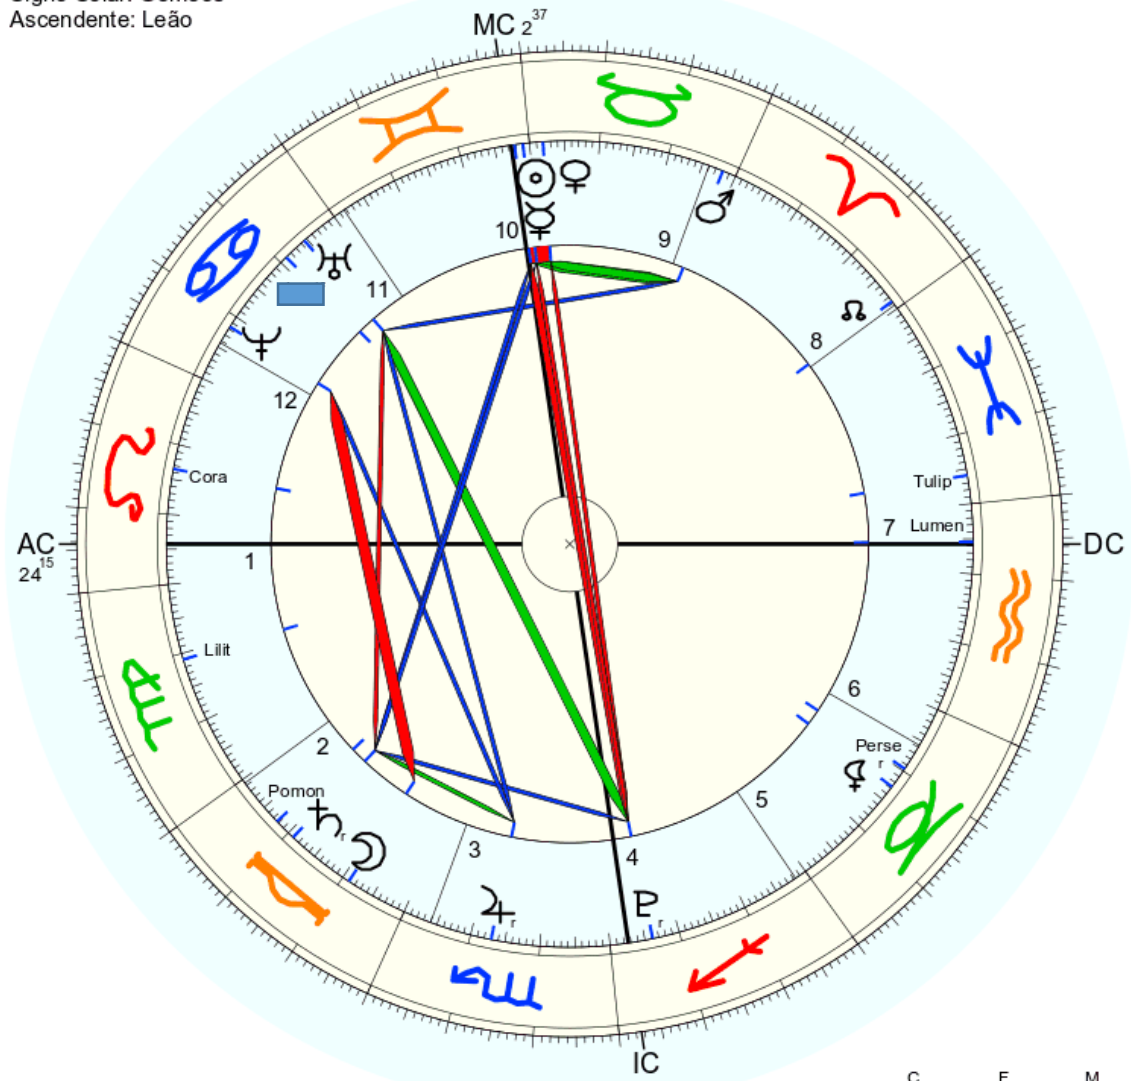

Nome: ♀ Taken
n. em dom., 23 de maio 275 greg.
em Brasília (Distrito Federal), BRAS
47w55'47, 15s46'47

Horas: 12:00 LMT
Tempo Univ.: 15:11:43
Tempo Sid.: 4:02:03

Título: 2.AT 0.0-1 10-Nov-2023

Mapa natal (Método: Astrodienst / Placidus)
Signo Solar: Gêmeos
Ascendente: Leão