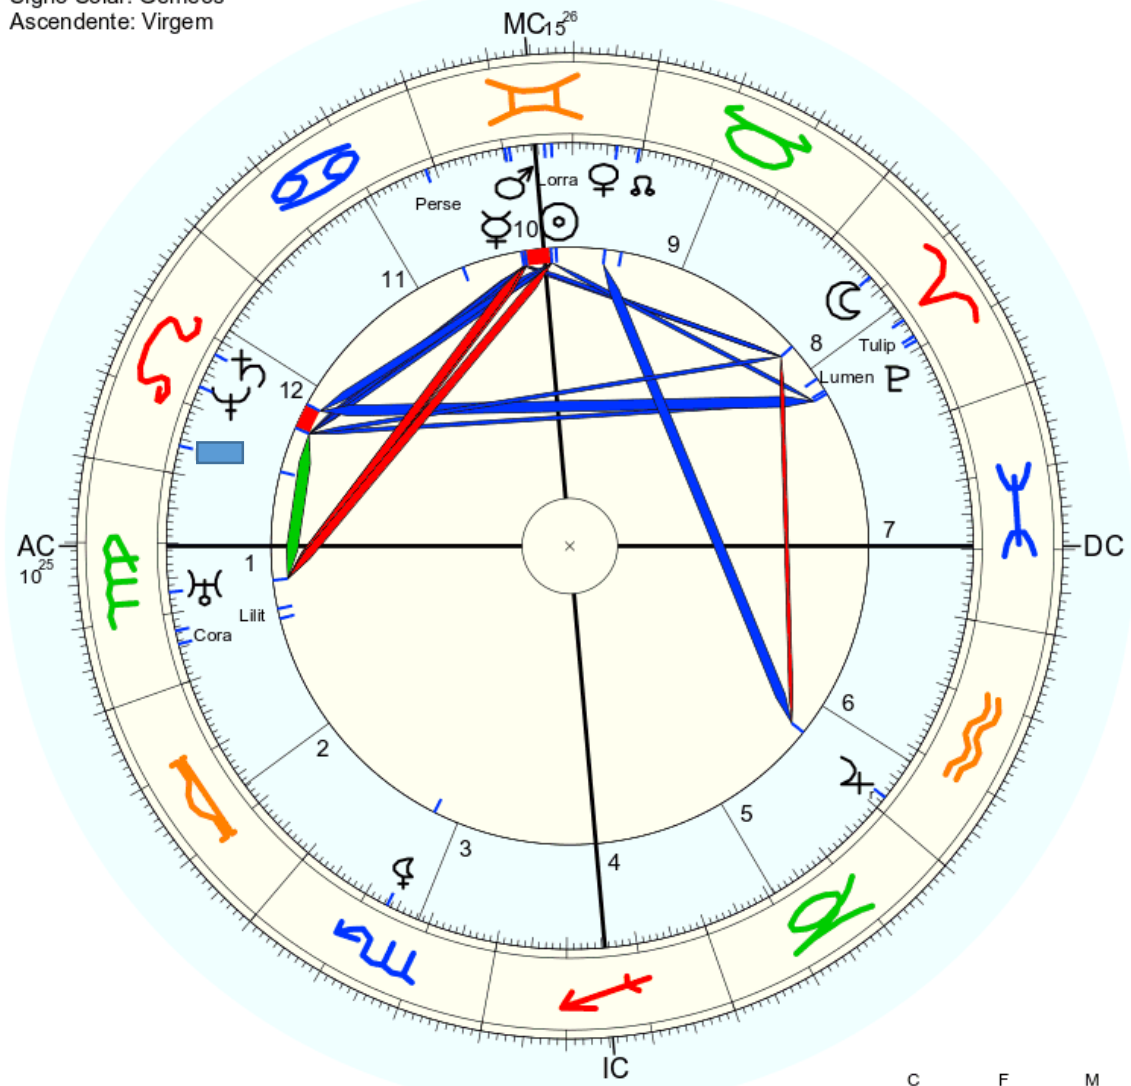

Horas: 12:00
 Tempo Univ.: 15:00
 Tempo Sid.: 6:59:03

Título: 2.AT 0.0-1 9-Nov-2023

Mapa natal (Método: Astrodienst / Placidus)
 Signo Solar: Câncer
 Ascendente: Libra

☉ Sol	♋ 17° 30' 18"
☾ Lua	♋ 7° 36' 38"
☿ Mercúrio	♋ 24° 6' 26"r
♀ Vênus	♋ 2° 31' 6"
♂ Marte	♋ 6° 41' 18"
♃ Júpiter	♋ 17° 44' 8"r
♄ Saturno	♋ 9° 7' 52" Detr.
♅ Urano	♋ 23° 28' 50"
♆ Neptuno	♋ 8° 8' 33"
♇ Plutão	♋ 12° 11' 55"
♁ Nódio médio	♋ 0° 3' 8"
♁ Quiron	♋ 2° 22' 24"
♀ Lilith	♋ 17° 51' 46"
1181 Lilith	♋ 5° 5' 38"
2340 Hathor	♋ 23° 14' 18"
399 Persephone	♋ 3° 25' 33"
504 Cora	♋ 10° 47' 0"r

141 Lumen	♋ 15° 56' 9"
1095 Tulipa	♋ 24° 29' 39"
1114 Lorraine	♋ 16° 22' 15"

♋	♋ 18° 12' 23"	♌	♌ 20° 42'	♍	♍ 18° 5'
♎	♎ 13° 35' 24"	♏	♏ 10° 36'	♐	♐ 12° 2'

C F M

Nome: ♀ Taken
 n. em dom., 6 de junho 123 greg.
 em Brasília (Distrito Federal), BRAS
 47w55'47, 15s46'47

Horas: 12:00 LMT
 Tempo Univ.: 15:11:43
 Tempo Sid.: 4:56:38

Título: 2.AT 0.0-1 9-Nov-2023

Mapa natal (Método: Astrodienst / Placidus)
 Signo Solar: Gêmeos
 Ascendente: Virgem

☉ Sol	♊ 14° 2' 33"	
☾ Lua	♊ 22° 19' 14"	
☿ Mercúrio	♊ 19° 43' 6"	Dom.
♀ Vênus	♊ 3° 38' 55"	
♂ Marte	♊ 19° 5' 25"	
♃ Júpiter	♋ 1° 49' 47"	
♄ Saturno	♋ 12° 2' 20"	Detr.
♅ Urano	♋ 17° 0' 5"	
♆ Neptuno	♋ 17° 6' 9"	
♇ Plutão	♋ 11° 6' 53"	
♁ Nódo médio	♋ 0° 27' 54"	
♄ Quiron	não disponível	
♀ Lilith	♋ 13° 28' 34"	
1181 Lilith	♋ 22° 33' 30"	
2340 Hathor	não disponível	
399 Persephone	♋ 1° 22' 39"	
504 Cora	♋ 24° 28' 31"	
141 Lumen	♋ 11° 47' 43"	
1095 Tulipa	♋ 14° 30' 47"	
1114 Lorraine	♋ 13° 3' 33"	
RC	♋ 10° 25' 12"	2: ♋ 16° 45' 3: ♋ 18° 22'
MC	♊ 15° 25' 56"	11: ♋ 10° 52' 12: ♋ 8° 5'