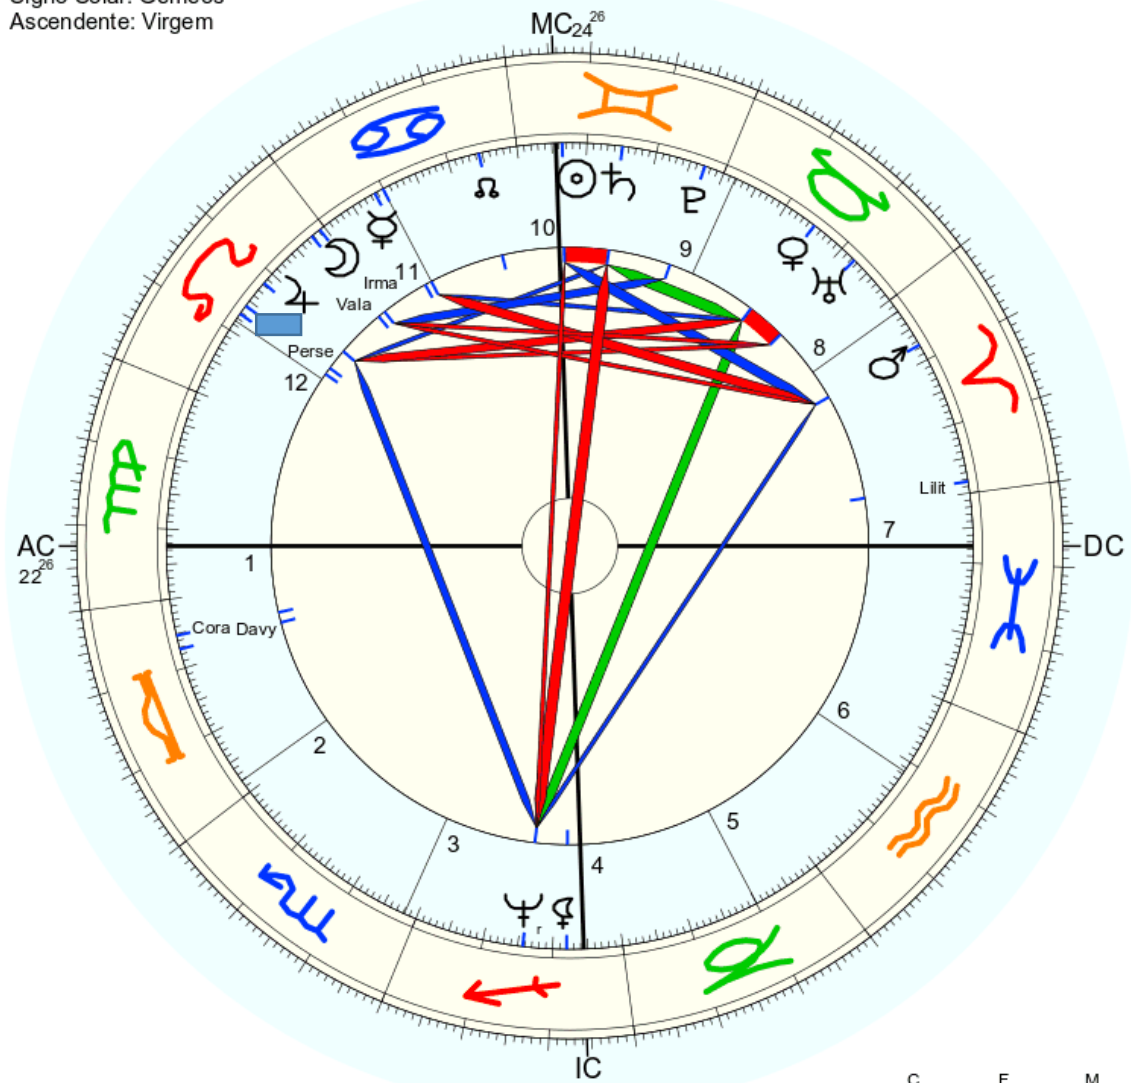

Horas: 12:00 LMT
 Tempo Univ.: 15:11:43
 Tempo Sid.: 5:35:42

Título: 2.AT 0.0-1 21-Dez-2023

Mapa natal (Método: Astrodienst / Placidus)
 Signo Solar: Gêmeos
 Ascendente: Virgem

☉ Sol	♊ 23° 30' 36"	
☾ Lua	♊ 0° 44' 46"	
☿ Mercúrio	♊ 20° 3' 6"	
♀ Vênus	♊ 15° 5' 45"	Dom.
♂ Marte	♊ 22° 22' 10"	Dom.
♃ Júpiter	♊ 11° 44' 59"	
♄ Saturno	♊ 14° 54' 53"	
♅ Urano	♊ 7° 34' 48"	Queda
♆ Neptuno	♊ 15° 43' 0"	
♇ Plutão	♊ 2° 50' 32"	
♁ Nodo médio	♋ 5° 29' 18"	
♄ Quiron	não disponível	
♀ Lilith	♊ 21° 59' 14"	
1181 Lilith	♊ 1° 40' 10"	
2340 Hathor	não disponível	
399 Persephone	♊ 17° 15' 58"	
504 Cora	♋ 5° 16' 29"	
177 Irma	♋ 21° 22' 22"	
3605 Davy	♋ 7° 15' 59"	
131 Vala	♊ 2° 11' 55"	
RC	♋ 22° 26' 16"	2: ♋ 28° 2'
MC	♊ 24° 25' 56"	11: ♋ 20° 3'
		12: ♋ 18° 27'