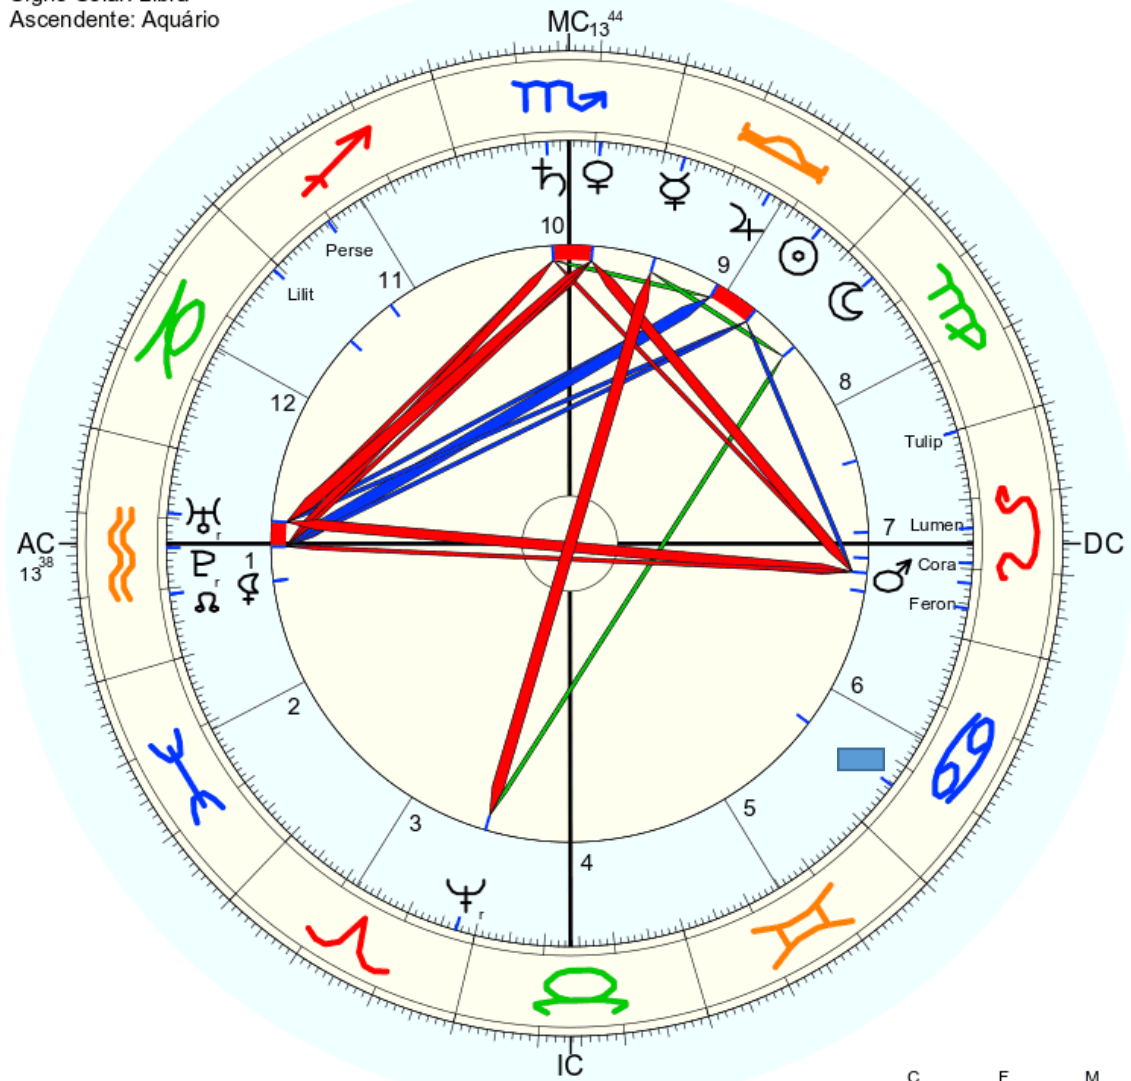

72 Feronia

72 Feronia (minor planet designation: 72 Feronia) is a quite large and dark main belt **asteroid**. It was the first **asteroid** discovery by C. H. F. Peters, ...

Data

27 de setembro de 72

Horário 14:17

Nome: ♀ Taken
 n. em ter., 27 de setembro 72 greg.
 em Brasília (Distrito Federal), BRAS
 47w55'47, 15s46'47

Horas: 14:17 LMT
 Tempo Univ.: 17:28:43
 Tempo Sid.: 14:44:55

Título: 2.AT 0.0-1 9-Nov-2023

Mapa natal (Método: Astrodiest / Placidus)
 Signo Solar: Libra
 Ascendente: Aquário