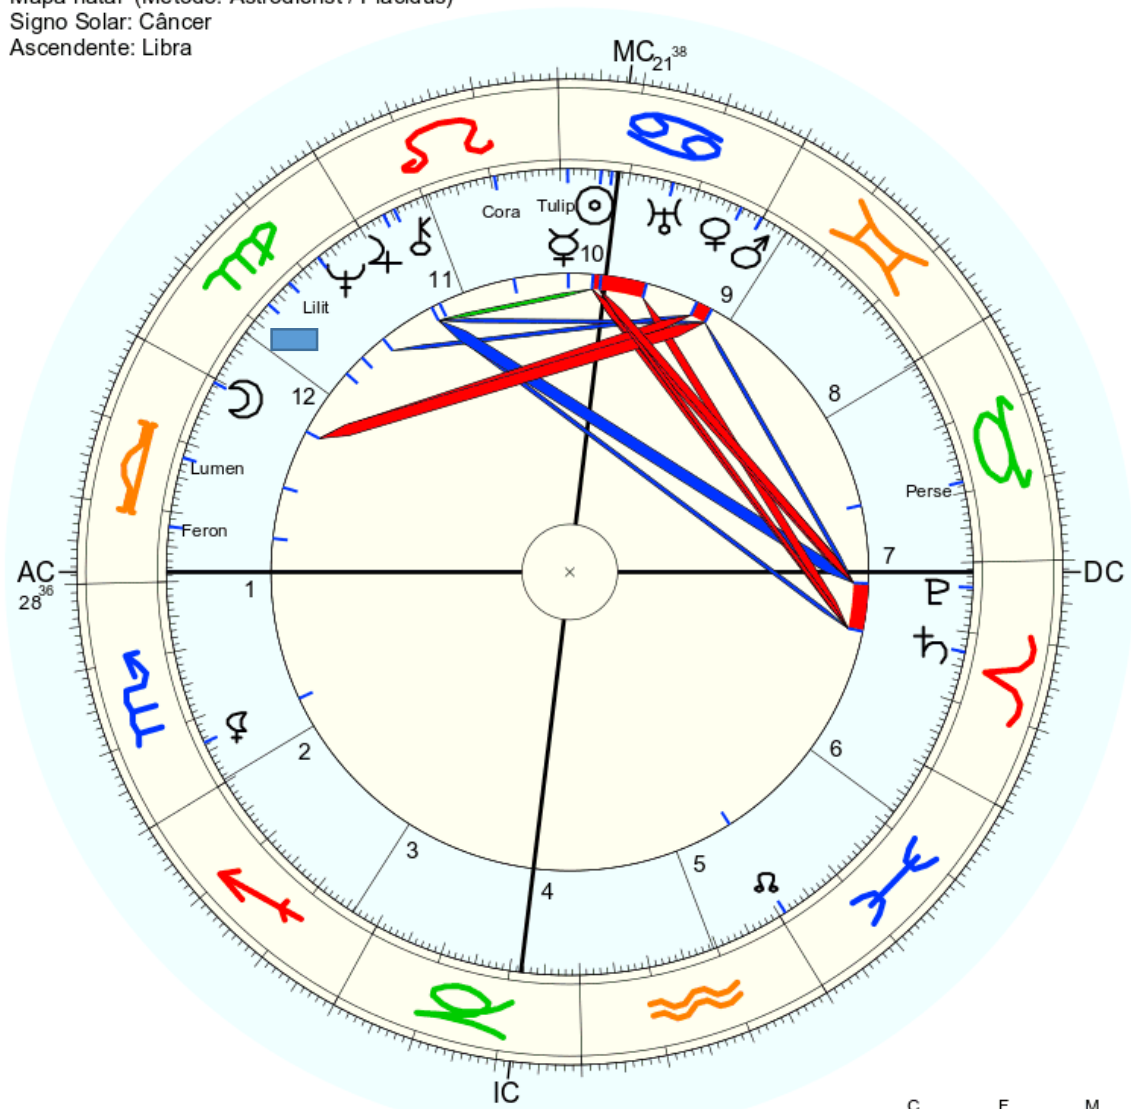

Nome: ♀ Taken
 n. em qui., 16 de julho 1114 greg.
 em Brasília (Distrito Federal), BRAS
 47w55'47, 15s46'47

Horas: 12:00 LMT
 Tempo Univ.: 15:11:43
 Tempo Sid.: 7:33:37

Título: 2.AT 0.0-1 9-Nov-2023

Mapa natal (Método: Astrodiens / Placidus)
 Signo Solar: Câncer
 Ascendente: Libra