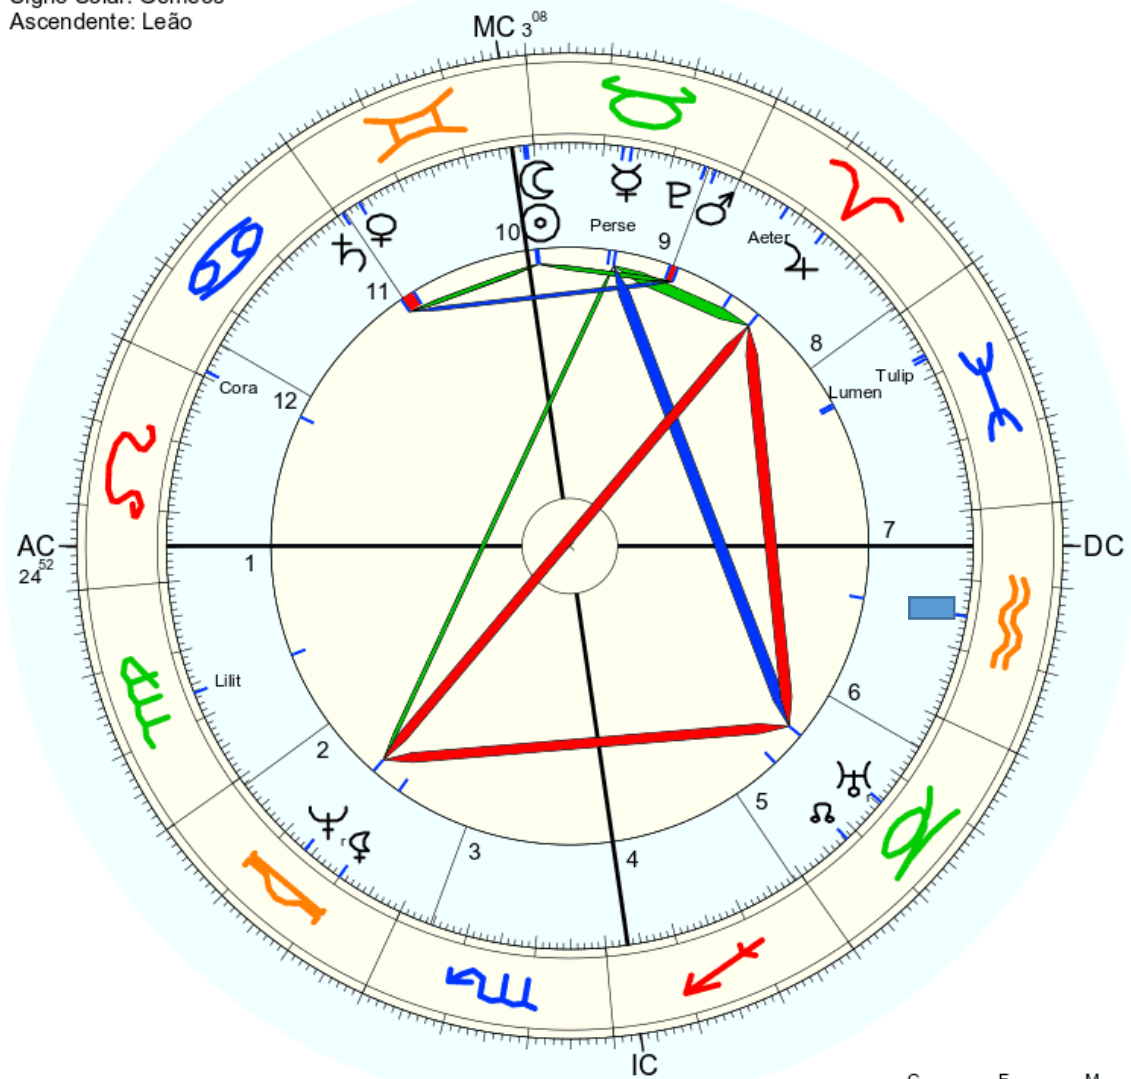

Horas: 12:00 LMT
 Tempo Univ.: 15:11:43
 Tempo Sid.: 4:04:13

Título: 2.AT 0.0-1 9-Nov-2023

Mapa natal (Método: Astrodienst / Placidus)
 Signo Solar: Gêmeos
 Ascendente: Leão

☉ Sol	♊	1° 23' 49"	
☾ Lua	♊	1° 0' 18"	
☿ Mercúrio	♊	15° 59' 48"	
♀ Vênus	♊	26° 22' 46"	
♂ Marte	♊	3° 38' 11"	Detr.
♃ Júpiter	♋	15° 48' 51"	
♄ Saturno	♋	29° 12' 1"	
♅ Urano	♋	15° 27' 24"	
♆ Neptuno	♋	13° 46' 39"	
♇ Plutão	♋	5° 12' 46"	Detr.
♁ Nodo médio	♋	8° 17' 38"	
♄ Quiron		não disponível	
♀ Lilith	♋	20° 0' 4"	
1181 Lilith	♋	16° 15' 29"	
2340 Hathor		não disponível	
399 Persephone	♋	17° 11' 42"	
504 Cora	♋	29° 13' 34"	
141 Lumen	♋	23° 12' 36"	
1095 Tulipa	♋	22° 36' 18"	
446 Aeternitas	♋	22° 7' 27"	
FC	♋	24° 52' 18"	2: ♋ 1° 15' 3: ♋ 4° 38'
MC	♋	3° 8' 10"	11: ♋ 28° 48' 12: ♋ 24° 51'