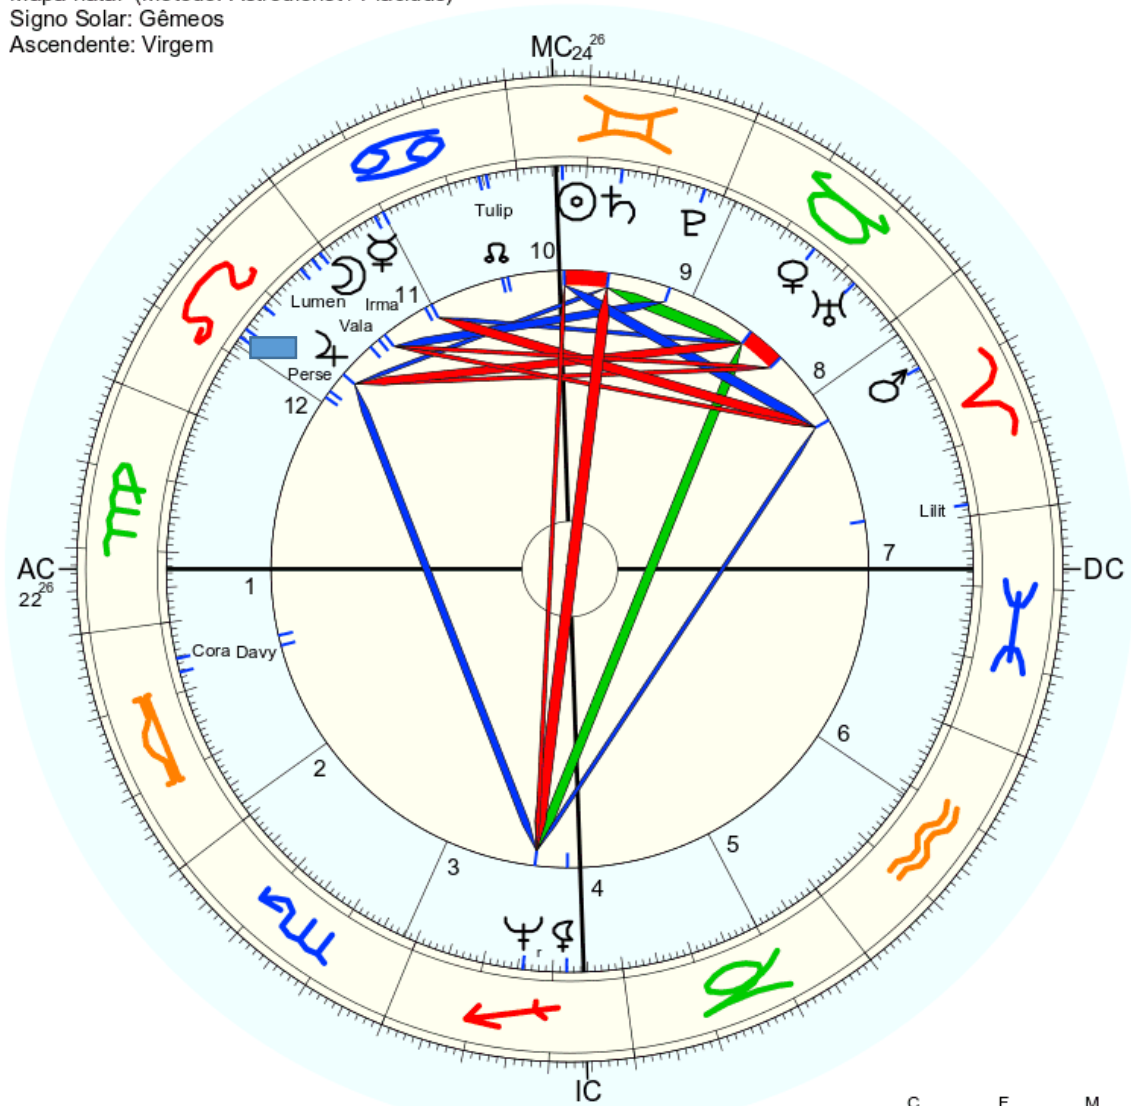

Nome: ♂ Taken
n. em dom., 15 de junho 177 greg.
em Brasília (Distrito Federal), BRAS
47w55'47, 15s46'47

Horas: 12:00 LMT
Tempo Univ.: 15:11:43
Tempo Sid.: 5:35:42

Título: 2.AT 0.0-1 21-Dez-2023

Mapa natal (Método: Astrodienst / Placidus)
Signo Solar: Gêmeos
Ascendente: Virgem