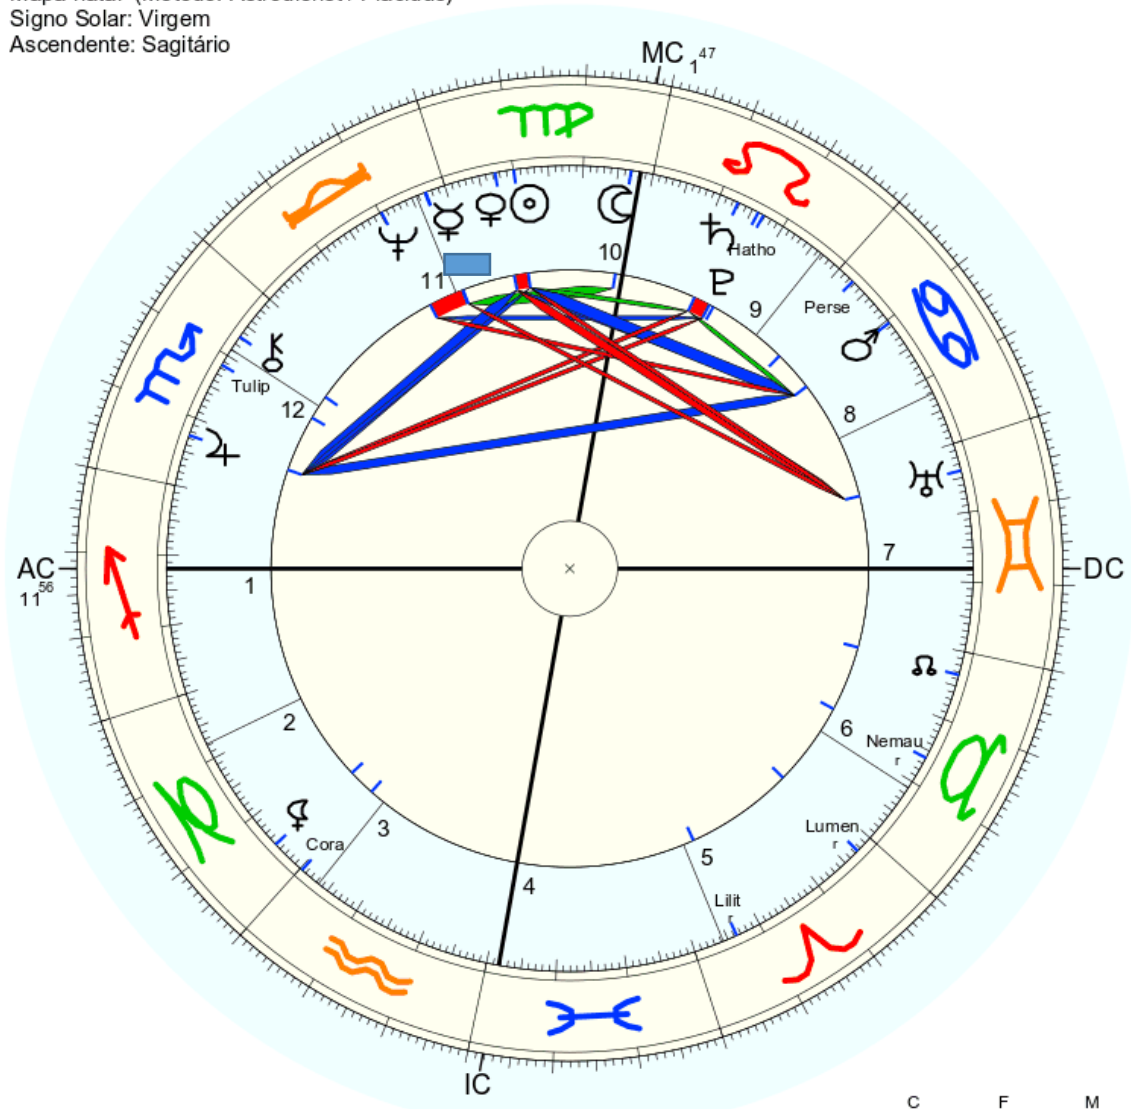

Nome: ♀ Taken
 n. em ter., 1º de agosto 1944
 em Brasília (Distrito Federal), BRAS
 47w55'47, 15s46'47

Horas: 12:00
 Tempo Univ.: 15:00
 Tempo Sid.: 8:28:39

Título: 2.AT 0.0-1 9-Nov-2023

Mapa natal (Método: Astrodienst / Placidus)
 Signo Solar: Leão
 Ascendente: Escorpião

C F M

Nome: ♀ Taken
 n. em sab., 13 de setembro 1947
 em Brasília (Distrito Federal), BRAS
 47w55'47, 15s46'47

Horas: 11:00
 Tempo Univ.: 14:00
 Tempo Sid.: 10:15:09

Título: 2.AT 0.0-1 9-Nov-2023

Mapa natal (Método: Astrodienst / Placidus)
 Signo Solar: Virgem
 Ascendente: Sagitário