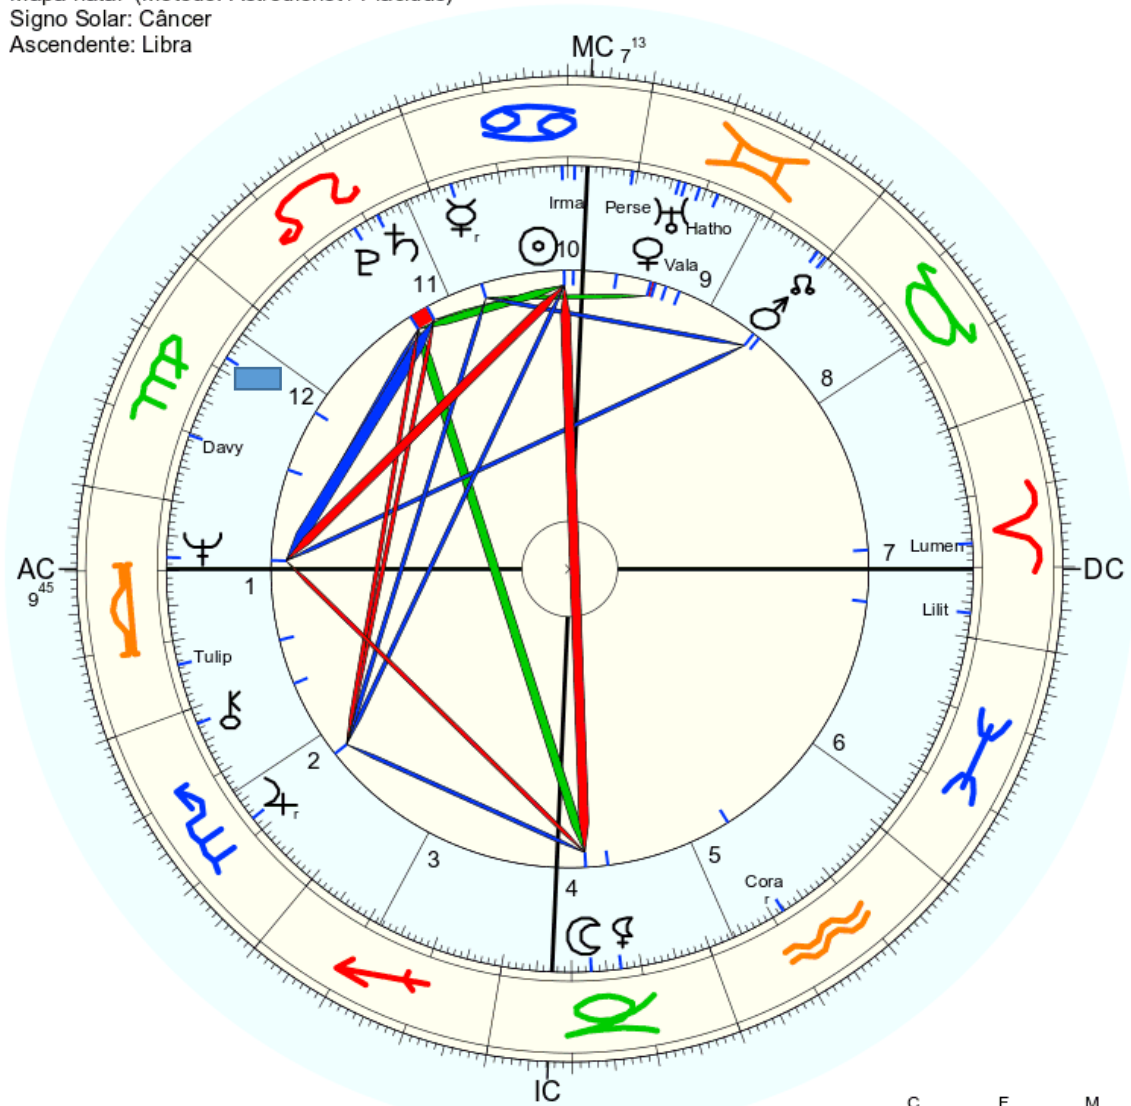

☉ Sol	♋ 10° 50' 0"	
☾ Lua	♎ 12° 48' 35"	Detr.
☿ Mercúrio	♋ 26° 56' 1"	
♀ Vênus	♋ 23° 58' 43"	
♂ Marte	♋ 1° 45' 25"	
♃ Júpiter	♎ 17° 55' 20"	
♄ Saturno	♏ 8° 17' 6"	Detr.
♅ Urano	♋ 23° 5' 8"	
♆ Neptuno	♋ 8° 4' 40"	
♇ Plutão	♏ 12° 0' 37"	
♁ Nodo médio	♋ 0° 25' 23"	
♁ Quirón	♎ 2° 18' 18"	
♀ Lilit	♋ 17° 4' 57"	
1181 Lilit	♎ 3° 28' 31"	
2340 Hathor	♋ 18° 12' 44"	
389 Persephone	♋ 0° 42' 50"	
504 Cora	♎ 11° 42' 38"	
177 Irma	♋ 9° 3' 18"	
3605 Davy	♎ 20° 19' 47"	
131 Vala	♋ 20° 56' 19"	
141 Lumen	♎ 13° 24' 32"	
1095 Tulipa	♋ 23° 29' 32"	
AC	♎ 9° 44' 49"	2: ♎ 13° 23' 3: ♎ 11° 36'
MC	♋ 7° 13' 13"	11: ♏ 3° 39' 12: ♎ 4° 4'