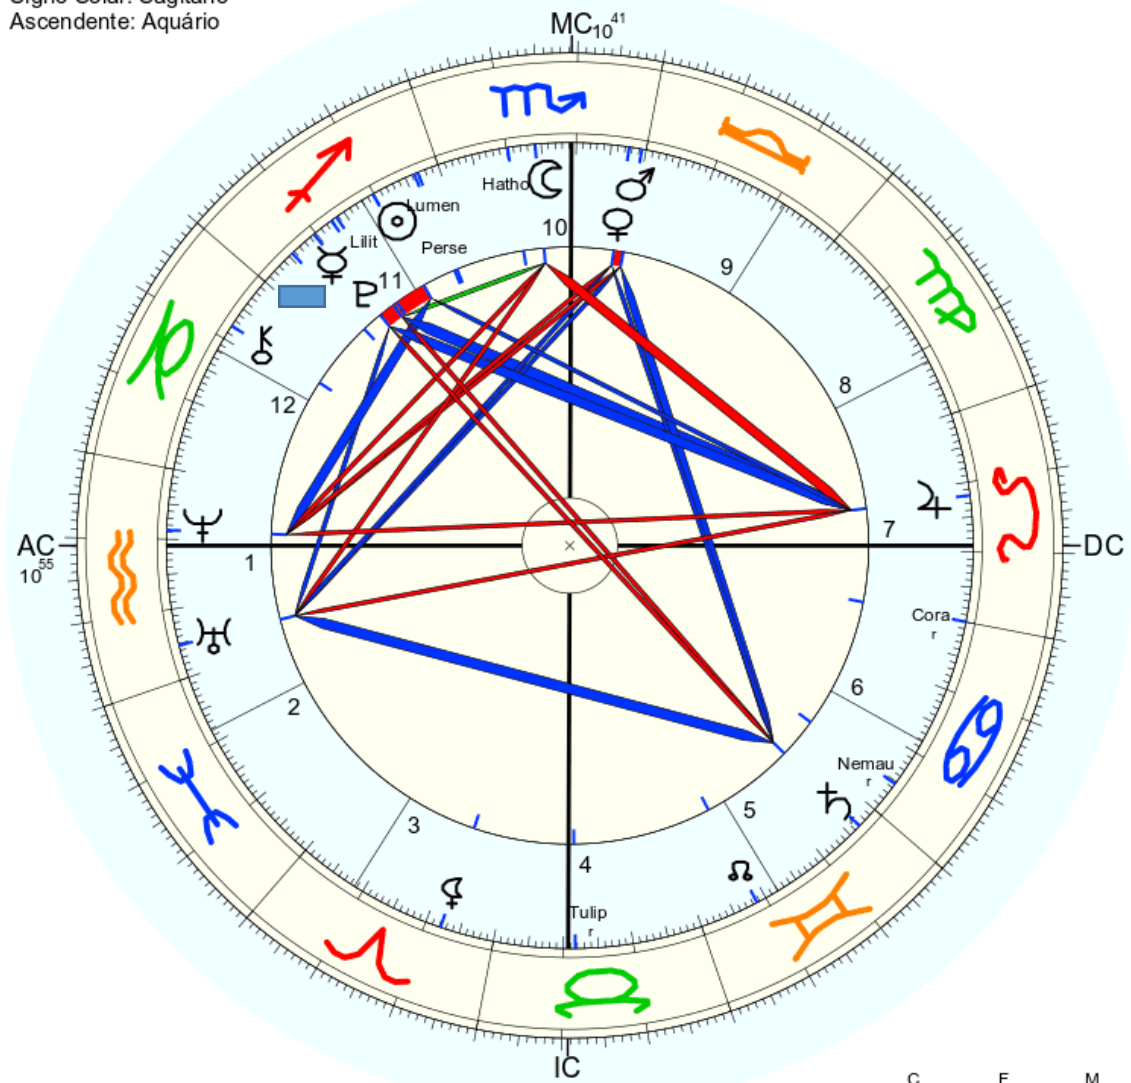

wikipedia.org
https://pt.wikipedia.org/wiki/1095_Tulipa

1095 Tulipa – Wikipédia, a enciclopédia livre

Tulipa (**asteroide 1095**) é um **asteroide** da cintura principal com um diâmetro de 31,52 quilômetros, a 2,9454778 UA. Possui uma excentricidade de 0,0257284 e ...

Nome: ♀ Taken
 n. em seg., 2 de dezembro 2002
 em Brasília (Distrito Federal), BRAS
 47w55'47, 15s46'47

Horas: 11:00
 Tempo Univ.: 13:00
 Tempo Sid.: 14:33:04

Título: 2.AT 0.0-1 9-Nov-2023

Mapa natal (Método: Astrodienst / Placidus)
 Signo Solar: Sagitário
 Ascendente: Aquário