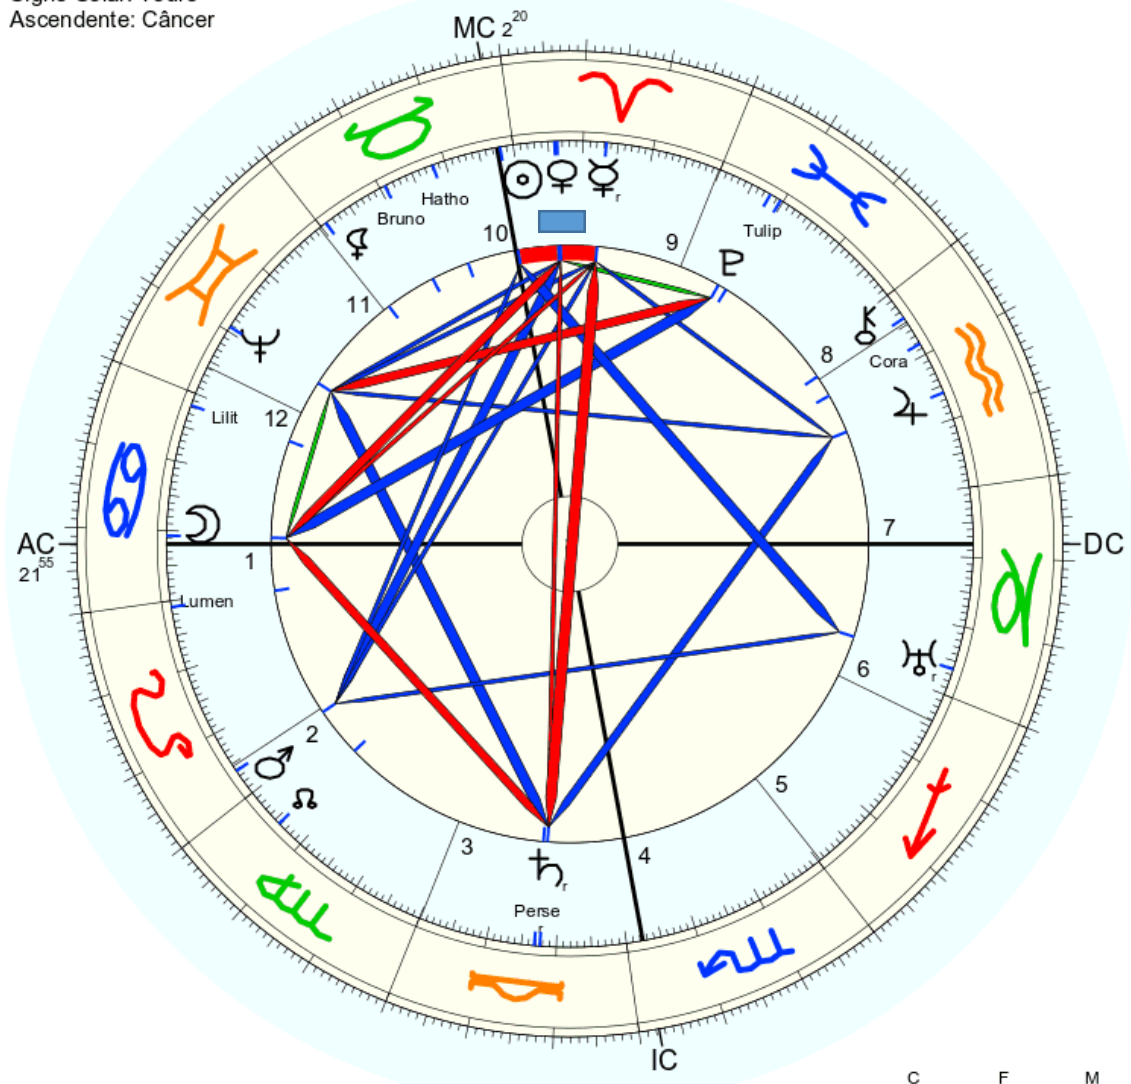

Nome: ♀ Taken
n. em qua., 22 de abril 1570 greg.
em Brasília (Distrito Federal), BRAS
47w55'47, 15s46'47

Horas: 12:00 LMT
Tempo Univ.: 15:11:43
Tempo Sid.: 2:00:34

Título: 2.AT 0.0-1 9-Nov-2023

Mapa natal (Método: Astrodienst / Placidus)
Signo Solar: Touro
Ascendente: Câncer