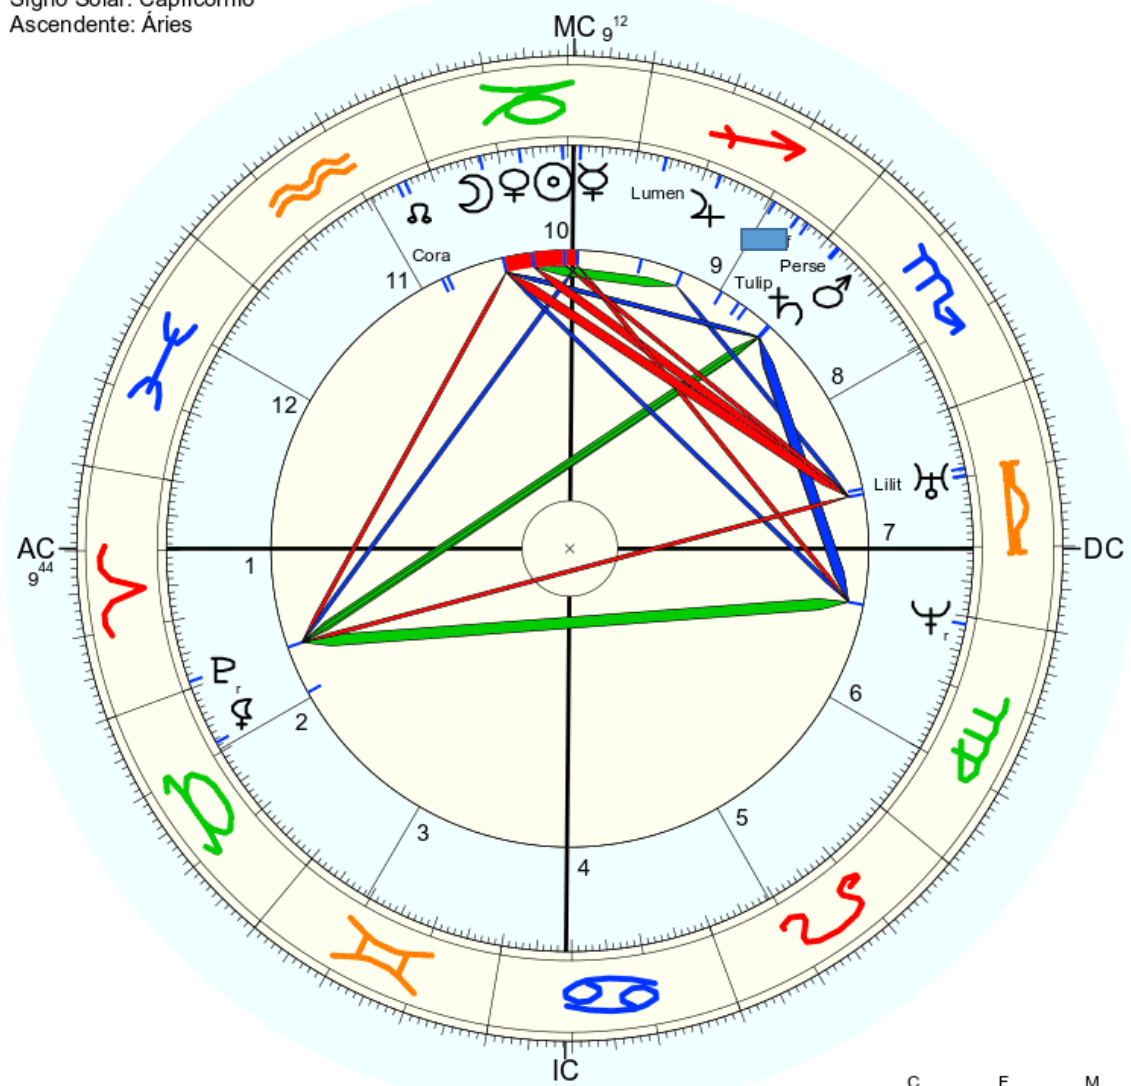

Nome: ♀ Taken
 n. em dom., 1º de janeiro 632 greg.
 em Brasília (Distrito Federal), BRAS
 47w55'47, 15s46'47

Horas: 12:00 LMT
 Tempo Univ.: 15:11:43
 Tempo Sid.: 18:40:06

Título: 2.AT 0.0-1 9-Nov-2023

Mapa natal (Método: Astrodienst / Placidus)
 Signo Solar: Capricórnio
 Ascendente: Áries