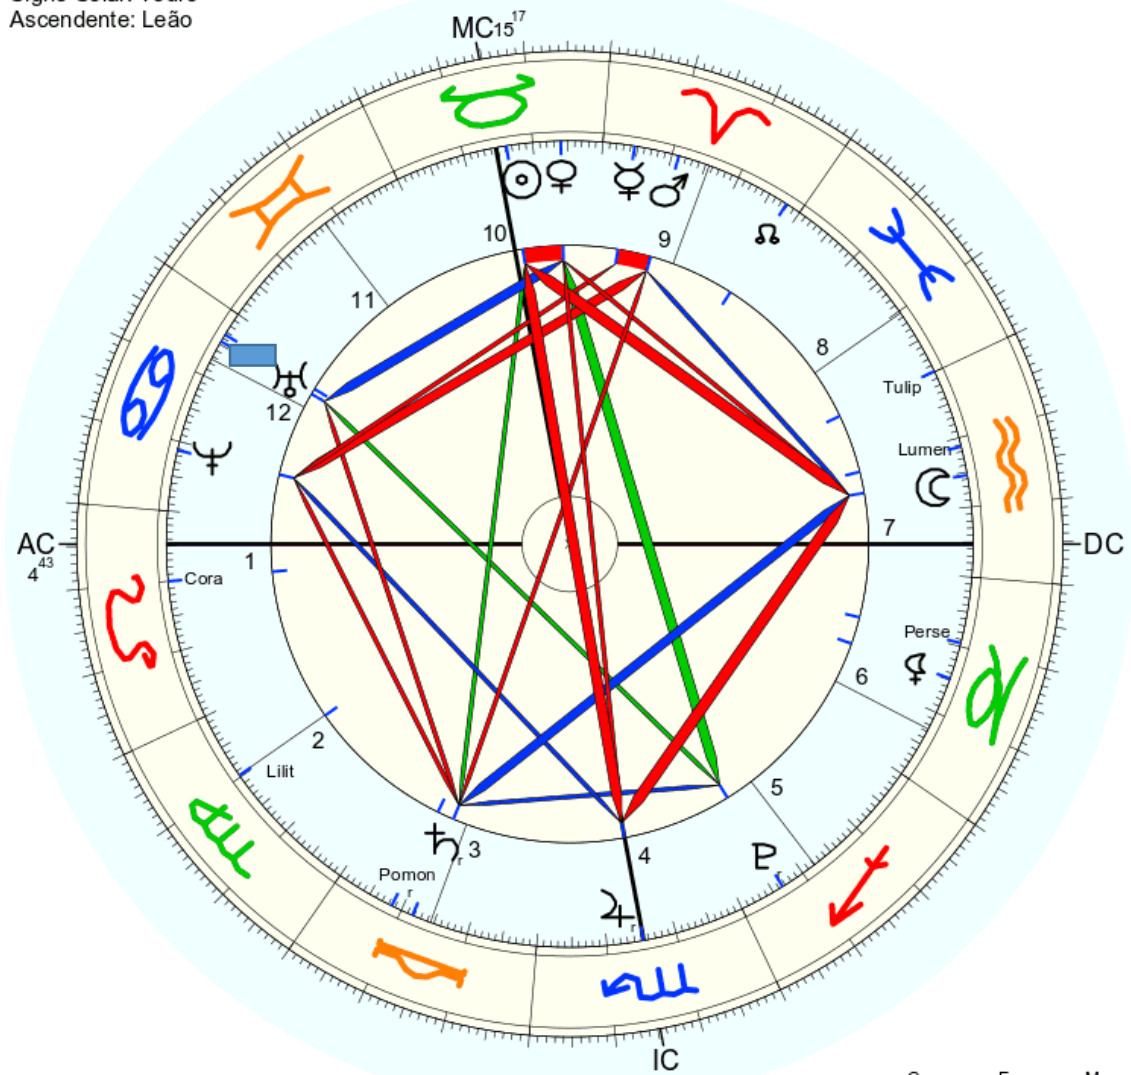

Nome: ♀ Taken
 n. em qua., 5 de maio 275 greg.
 em Brasília (Distrito Federal), BRAS
 47w55'47, 15s46'47

Horas: 12:00 LMT
 Tempo Univ.: 15:11:43
 Tempo Sid.: 2:51:05

Título: 2.AT 0.0-1 10-Nov-2023

Mapa natal (Método: Astrodienst / Placidus)
 Signo Solar: Touro
 Ascendente: Leão