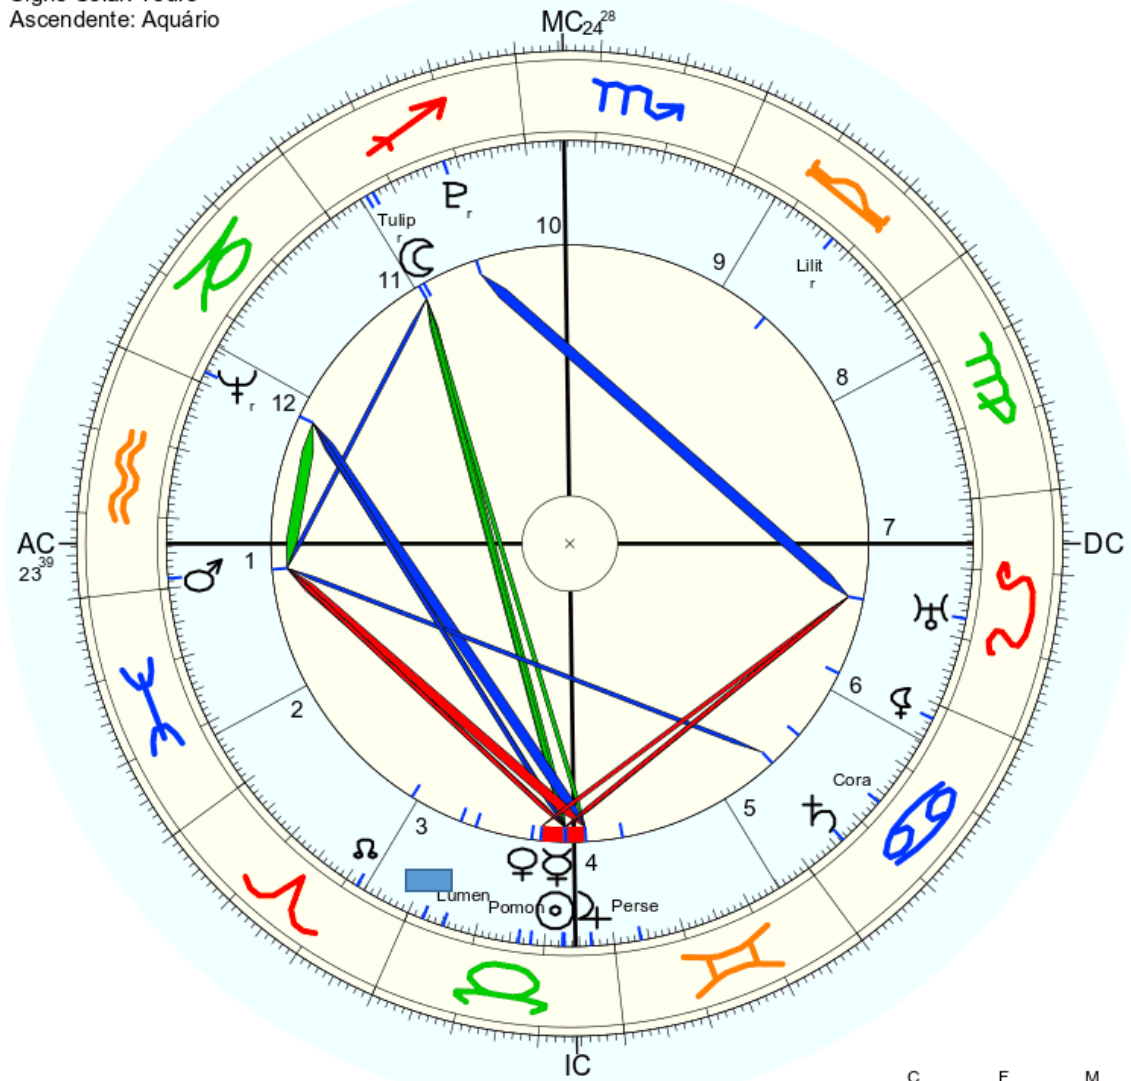

Nome: ♀ Taken
 n. em sex., 14 de maio 32 greg.
 em Brasília (Distrito Federal), BRAS
 47w55'47, 15s46'47

Horas: 0:00 LMT
 Tempo Univ.: 3:11:43
 Tempo Sid.: 15:28:10

Título: 2.AT 0.0-1 10-Nov-2023

Mapa natal (Método: Astrodienst / Placidus)
 Signo Solar: Touro
 Ascendente: Aquário