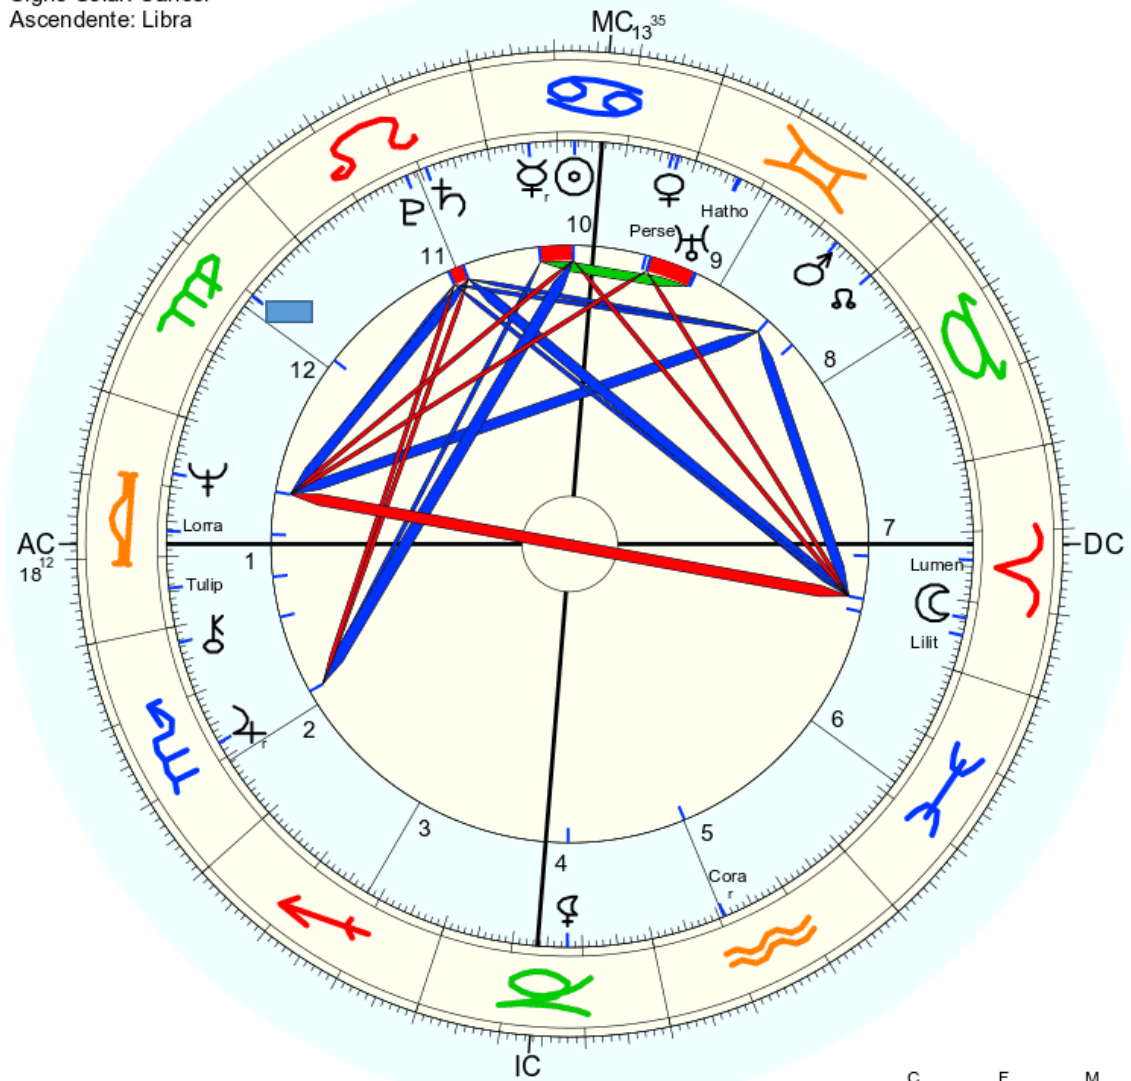

t a k e n
 4+1+2+5+5
 4 1 2 5 5
 5 3 7 1
 8 1 8
 9 9
 9

3+3=6
 Taken
9
 6+9 = 6
 Gimel ג = 3
 I I I I
 G I M E L
 3 1 4 5 3
 3 1 4 5 3
 4 5 9 8
 9 5 8
 5 4
 9
18 - 9

Nome: ♀ Taken
 n. em qui., 10 de julho 1947
 em Brasília (Distrito Federal), BRAS
 47w55'47, 15s46'47

Horas: 12:00
 Tempo Univ.: 15:00
 Tempo Sid.: 6:59:03

Título: 2.AT 0.0-1 9-Nov-2023

Mapa natal (Método: Astrodienst / Placidus)
 Signo Solar: Câncer
 Ascendente: Libra

☉ Sol	♋ 17° 30' 18"
☾ Lua	♋ 7° 36' 38"
☿ Mercúrio	♋ 24° 6' 26"r
♀ Vênus	♋ 2° 31' 6"
♂ Marte	♋ 6° 41' 18"
♃ Júpiter	♋ 17° 44' 8"r
♄ Saturno	♋ 9° 7' 52" Detr.
♅ Urano	♋ 23° 28' 50"
♆ Neptuno	♋ 8° 8' 33"
♇ Plutão	♋ 12° 11' 55"
♁ Nódio médio	♋ 0° 3' 8"
♁ Quiron	♋ 2° 22' 24"
♀ Lilith	♋ 17° 51' 46"
1181 Lilith	♋ 5° 5' 38"
2340 Hathor	♋ 23° 14' 18"
399 Persephone	♋ 3° 25' 33"
504 Cora	♋ 10° 47' 0"r