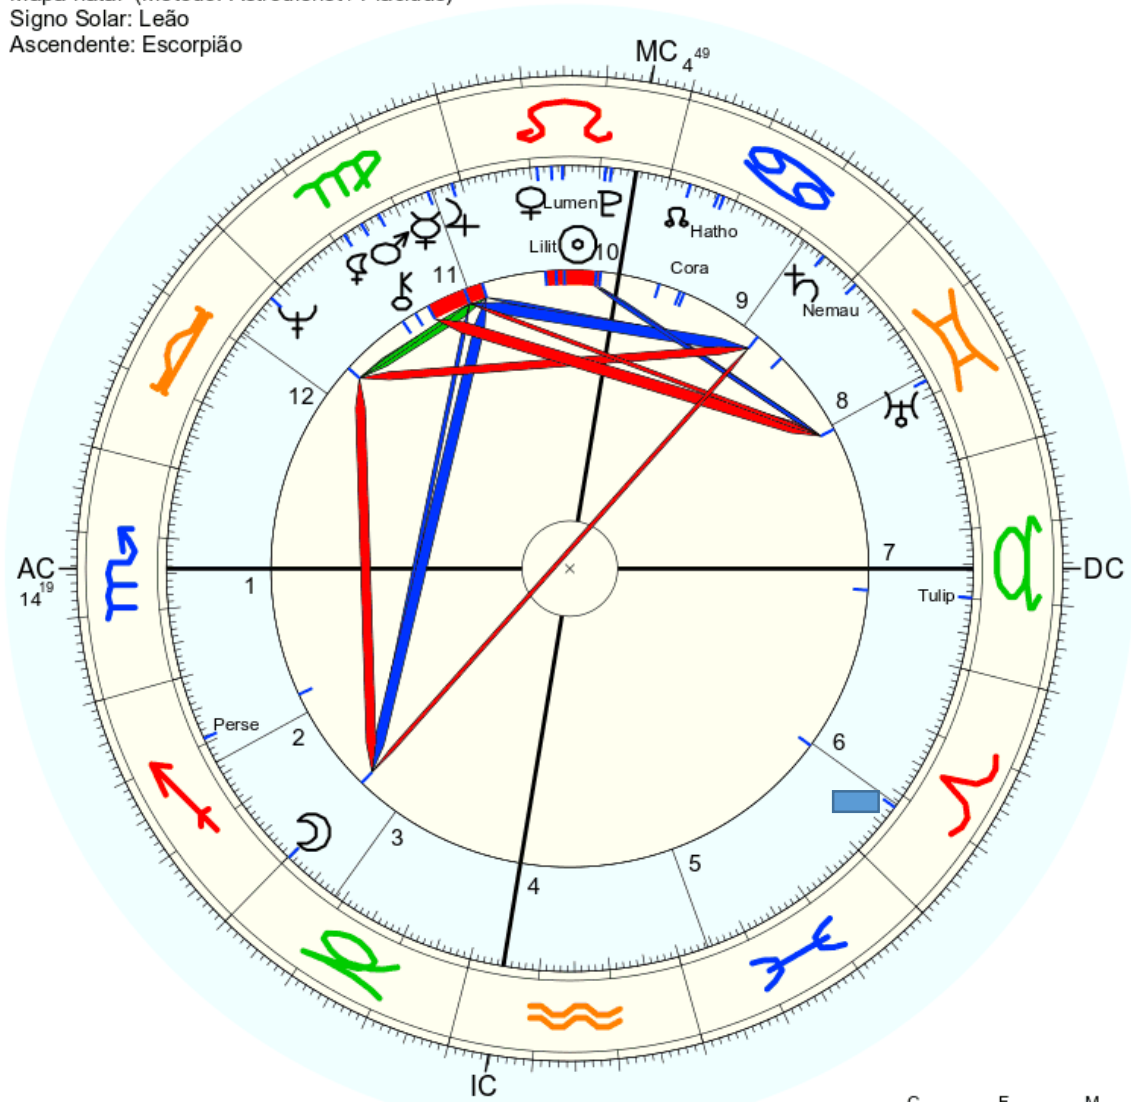

wikipedia.org
https://pt.wikipedia.org/wiki/1095_Tulipa

1095 Tulipa – Wikipédia, a enciclopédia livre

Tulipa (**asteroide 1095**) é um **asteroide** da cintura principal com um diâmetro de 31,52 quilômetros, a 2,9454778 UA. Possui uma excentricidade de 0,0257284 e ...

Nome: ♀ Taken
 n. em seg., 2 de dezembro 2002
 em Brasília (Distrito Federal), BRAS
 47w55'47, 15s46'47

Horas: 11:00
 Tempo Univ.: 13:00
 Tempo Sid.: 14:33:04

Título: 2.AT 0.0-1 9-Nov-2023

Mapa natal (Método: Astrodienst / Placidus)
 Signo Solar: Sagitário
 Ascendente: Aquário

☉ Sol	♏ 10° 10' 6"	
☾ Lua	♏ 15° 52' 2"	Queda
☿ Mercúrio	♏ 20° 18' 59"	Detr.
♀ Vênus	♏ 2° 26' 37"	Detr.
♂ Marte	♏ 0° 36' 15"	Dom.
♃ Júpiter	♏ 18° 5' 53"	
♄ Saturno	♏ 26° 49' 27"r	
♅ Urano	♏ 25° 14' 52"	Dom.
♆ Neptuno	♏ 8° 42' 26"	
♇ Plutão	♏ 17° 10' 8"	
♁ Nodo médio	♏ 8° 35' 20"	
♄ Quíron	♏ 7° 50' 58"	
♀ Lilith	♏ 22° 13' 30"	
1181 Lilith	♏ 16° 18' 14"	
2340 Hathor	♏ 19° 48' 52"	
339 Pterophona	♏ 3° 38' 21"	
504 Cora	♏ 0° 1' 1"r	
141 Lumen	♏ 3° 5' 51"	
1095 Tulipa	♏ 11° 42' 31"r	
51 Nemausa	♏ 4° 39' 24"r	
FC:	♏ 10° 55' 21"	2: ♏ 8° 14" 3: ♏ 8° 39"
MC:	♏ 10° 41' 19"	11: ♏ 11° 59" 12: ♏ 11° 49"

Nome: ♀ Taken
 n. em ter., 1º de agosto 1944
 em Brasília (Distrito Federal), BRAS
 47w55'47, 15s46'47

Horas: 12:00
 Tempo Univ.: 15:00
 Tempo Sid.: 8:28:39

Título: 2.AT 0.0-1 9-Nov-2023

Mapa natal (Método: Astrodienst / Placidus)
 Signo Solar: Leão
 Ascendente: Escorpião